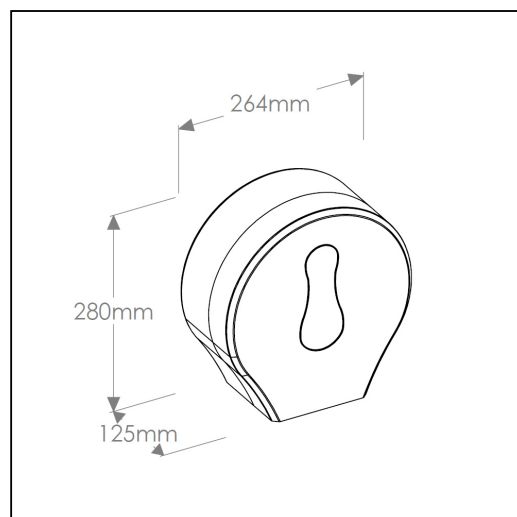

## Pojemnik na papier toaletowy MERIDA AMADEUS SILKY BLACK

symbol: BAC101

- wykonany z tworzywa ABS z jedwabną matową powierzchnią
- dostępny w kolorze czarnym
- dostosowany do papieru o maksymalnej szerokości roli 23 cm
- okienko do kontroli ilości papieru w pojemniku
- zamykany na kluczyk

### Parametry

wysoko	28 cm
szeroko	26,4 cm
gł boko	12,5 cm