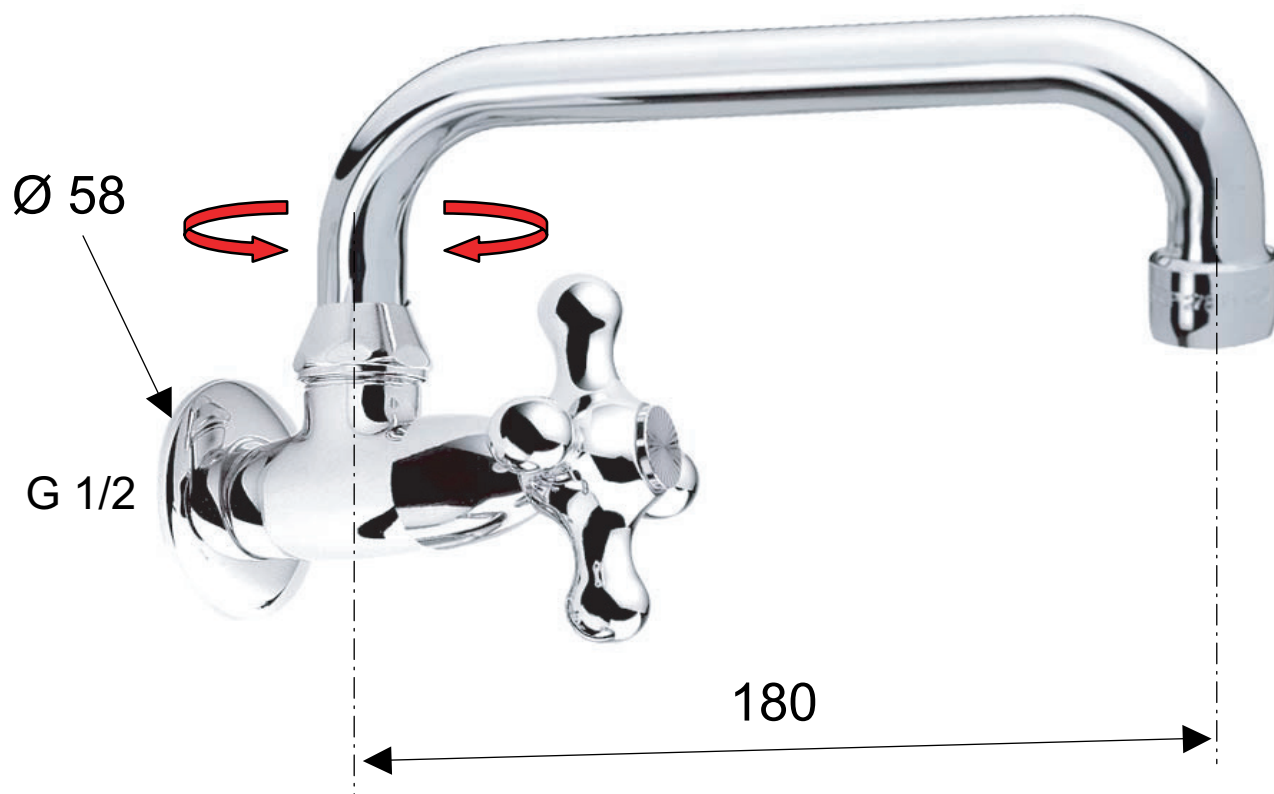

SCHEDA TECNICA TECHNICAL FEATURES

ART. COD. **V7200U**

**MATERIALI / MATERIALS**

OTTONE CROMATO / CHROME PLATED BRASS

**CROMATURA / CHROME PLATING**

UNI EN 248

Via Leonardo da Vinci 53 20062 Cassano d'Adda (MI) Italy Tel. +39-0363 62651  
info@daniel.it www.daniel.it