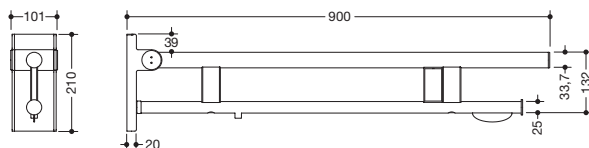

Abbildung ähnlich

Stützklappgriff Duo, Design A 900.50.13340

- zwei parallele, übereinander angeordnete runde Griffebenen
- mit WC-Papierhalter und Spülauslösung (E-Ausführung)
- Ausführung rechts
- kann nach oben und gebremst nach unten geklappt werden
- blaue Taste (Wellensymbol) dient zum Auslösen der WC-Spülung
- Kabel mit freien Leitungsenden für Wandanschluss
- inkl. weißer Abdeckung für Unterputzdose
- Steuerspannung max. 30 V = SELV, PELV, Schaltstrom bis max. 2 A
- passend für alle gängigen UP-Spülkästen mit elektrischer Steuerung
- Ausladung 900 mm, 210 mm hoch und 101 mm breit, Durchmesser Oberholm 33,7 mm, Durchmesser Unterholm 25 mm
- belastbar bis 100 kg
- aus hochwertigem Edelstahl, verchromt
- zur Montage mit korrosionsfreiem und geprüfem HEWI Befestigungsmaterial für unterschiedliche Wandaufbauten (separat zu bestellen)
- Dichtband zur Abdichtung der Befestigungspunkte ist im Lieferumfang enthalten
- Bodenstützen 900.50.02040 und 900.50.02140 nachrüstbar
- wird gemäß Verordnung (EU) 2017/745 über Medizinprodukte produziert
- erfüllt die Anforderungen nach ÖNORM B1600/1601

Abmessungen in mm

Oberfläche

Chr

Alternative Oberflächen

XA

DX

DC

AY