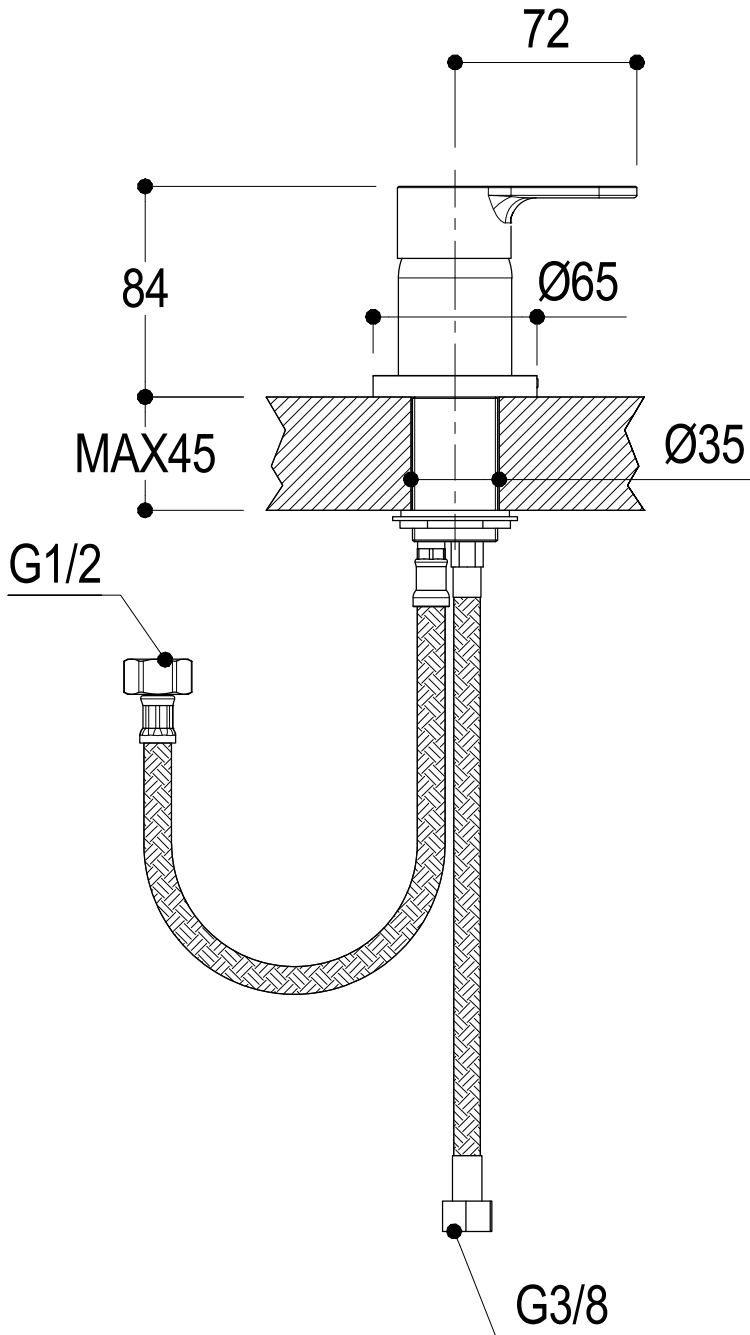

SCHEDA TECNICA / TECHNICAL DATA

Ritmonio RUBINETTERIE
13019 VARALLO - (VC) - ITALY

SERIE	TAB	CODICE	PR37AW201	DATA EMISSIONE	19/02/2015
DENOMINAZIONE	Miscelatore monocomando per lavabo Single lever basin mixer				
REVISIONE	/	EMESSO	SIGNORINI	APPROVATO	GIUSTO