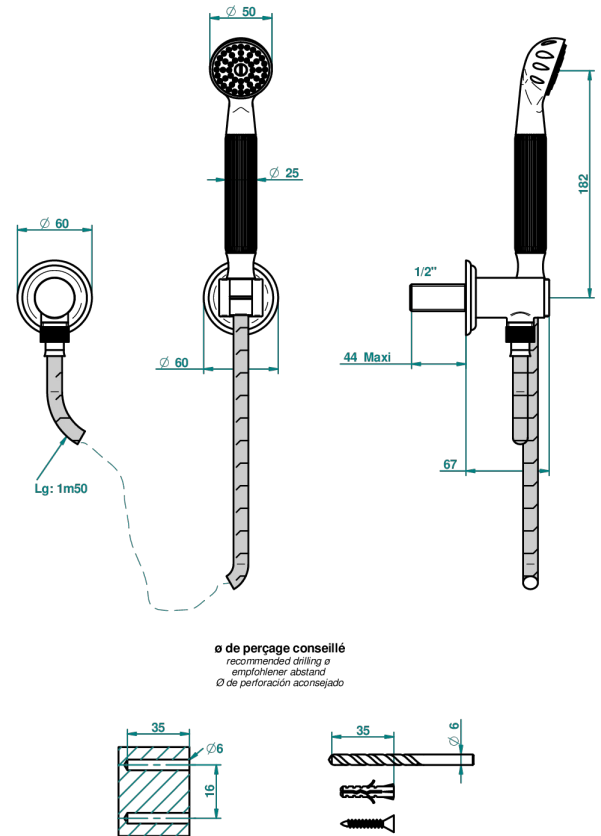

Душ ручной стильный встраиваемый в стену, шланг, стационарный кронштейн и колено для душа

12190

10/03/2011

## ХАРАКТЕРИСТИКИ

- Mandarin
- Душ ручной стильный встраиваемый в стену, шланг, стационарный кронштейн и колено для душа