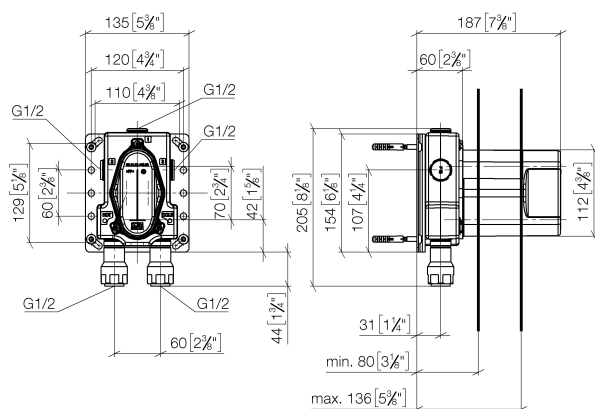

## Душ - продукты скрытого монтажа

Термостат, для скрытого монтажа с предварительным перекрытием -

Артикульный номер: 35 426 970 90

- Устройство предварительного закрывания
- неэтилированная, устойчивая к обесцинкованию
- 2x предохранителя от обратного потока
- 2x присоединение – внутренняя резьба 1/2" (холодная/горячая), DN 15
- 3x отвод G 1/2"
- защитный кожух
- защитная манжета от проникновения воды
- звуко- и термоизоляция
- подходит для xGRID (при использовании монтажной шины + 12 мм к глубине монтажа)
- расстояние между осями 70 мм
- Данный продукт можно комбинировать с шинами xGrid. Дальнейшую информацию см. на стр. ZZZ.

## размерный чертеж

mm [inches]

Все величины в мм / дюймах = мм x 0,0394

Душ - продукты скрытого монтажа

Термостат, для скрытого монтажа с предварительным перекрытием -

Артикульный номер: 35 426 970 90

график расхода

Душ - продукты скрытого монтажа

Термостат, для скрытого монтажа с предварительным перекрытием -

Артикульный номер: 35 426 970 90

12 010 970 90

Защита от утечки 1/2" -

39 426 970 90

Душбокс Термостат без  
регулирования расхода,  
для скрытого монтажа -