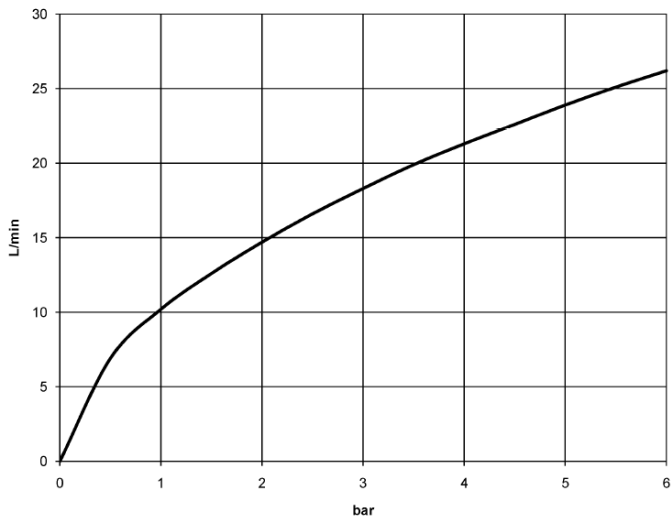

## Душ - продукты скрытого монтажа

Термостат, для скрытого монтажа с предварительным перекрытием -

Артикульный номер: 35 426 970 90

- Устройство предварительного закрывания
- неэтилированная, устойчивая к обесцинкованию
- 2x предохранителя от обратного потока
- 2x присоединение – внутренняя резьба 1/2" (холодная/горячая), DN 15
- 3x отвод G 1/2"
- защитный кожух
- защитная манжета от проникновения воды
- звуко- и термоизоляция
- подходит для xGRID (при использовании монтажной шины + 12 мм к глубине монтажа)
- расстояние между осями 70 мм
- Данный продукт можно комбинировать с шинами xGrid. Дальнейшую информацию см. на стр. ZZZ.

## размерный чертеж

mm [inches]

Все величины в мм / дюймах = мм x 0,0394

Душ - продукты скрытого монтажа

Термостат, для скрытого монтажа с предварительным перекрытием -

Артикульный номер: 35 426 970 90

график расхода