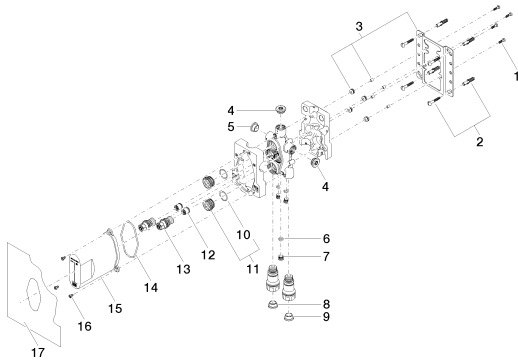

Душ - продукты скрытого монтажа

Термостат, для скрытого монтажа с предварительным перекрытием -

Артикульный номер: 35 426 970 90

## Спецификация запасных частей

№	Артикульный №	Наименование	Расходуемое кол-во
1	09 30 30 171 90	Крепление M5 x 16 мм	4
2	04 30 31 024 01 90	Набор для крепления 6 x 40 мм -	2
3	04 17 20 127 00 90	Держатель 153 x 154 x 14 мм -	1
4	04 31 20 006 00 90	Донный клапан 1/2" -	2
5	09 31 20 092 90	Донный клапан 1/2" -	1
6	09 14 10 139 90	O-Ring EPDM 70 9,0 x 2,0 мм -	3
7	04 31 20 039 10 90	комплект уплотнений M12 x 1 -	3
8	09 31 20 093 90	Донный клапан красный 1/2" -	1
9	09 31 20 094 90	Донный клапан синий 1/2" -	1
10	09 14 10 112 90	O-Ring 24,0 x 2,0 мм -	2
11	04 30 11 149 00 90	Донный клапан M32 x 1,5 -	2
12	09 23 01 040 90	Back-flow preventer Ø 15,3 x 16 мм -	2
13	04 29 05 031 01 90	Устройство предварительного закрытия 31,7 x 48,2 x 31,7 мм -	2
14	09 14 10 512 90	O-Ring VMQ 45 80 x 4 мм -	1
15	04 21 02 146 00 90	защитная крышка на этапе строительства -	1
16	09 30 30 112 90	Крепление M5 x 8 мм -	3
17	04 14 03 080 00 90	Прокладка -	1