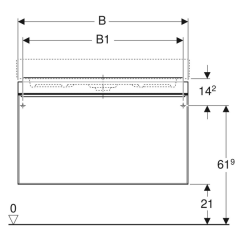

Характеристики

- Подвесной
- С выдвижным ящиком
- Ручка для открывания
- Выдвижной ящик с самовтягивающимся механизмом
- Возможно оснащение ножками

- Фронтальная часть из стекла
- Рама выдвижного ящика металлическая
- Поставляется в собранном состоянии

Технические характеристики

Материал | Влагостойкое трехслойная ДСП

Объем поставки

- Крепеж

Арт. №	Цвет / поверхность	B	B1	B2	Ширина раковина	H	T
500.556.JI.1	Выдвижные ящики: бежевый / глянцевое стекло Корпус: светлый дуб / меламин, структура дерева	58.4 см	53.4 см	34.5 см	60 см	55.4 см	50.4 см
500.559.JI.1	Выдвижные ящики: бежевый / глянцевое стекло Корпус: светлый дуб / меламин, структура дерева	88.4 см	83.4 см	64.5 см	90 см	55.4 см	50.4 см
500.557.JI.1	Выдвижные ящики: бежевый / глянцевое стекло Корпус: светлый дуб / меламин, структура дерева	73.4 см	68.4 см	49.5 см	75 см	55.4 см	50.4 см
500.566.JI.1	Выдвижные ящики: бежевый / глянцевое стекло Корпус: светлый дуб / меламин, структура дерева	118.4 см	113.4 см	94.5 см	120 см	55.4 см	50.4 см
500.556.JJ.1	Выдвижные ящики: черный / глянцевое стекло Корпус: темный дуб / меламин, структура дерева	58.4 см	53.4 см	34.5 см	60 см	55.4 см	50.4 см
500.559.JJ.1	Выдвижные ящики: черный / глянцевое стекло Корпус: темный дуб / меламин, структура дерева	88.4 см	83.4 см	64.5 см	90 см	55.4 см	50.4 см
500.557.JJ.1	Выдвижные ящики: черный / глянцевое стекло Корпус: темный дуб / меламин, структура дерева	73.4 см	68.4 см	49.5 см	75 см	55.4 см	50.4 см
500.566.JJ.1	Выдвижные ящики: черный / глянцевое стекло Корпус: темный дуб / меламин, структура дерева	118.4 см	113.4 см	94.5 см	120 см	55.4 см	50.4 см

Принадлежности

- Комплект ножек Geberit Citterio
- Держатель для полотенец Geberit для мебели ванной комнаты, прямой угол
- Магнитный кронштейн Geberit
- Розеточный модуль Geberit
- Держатель для полотенец Geberit для мебели ванной комнаты, закругленный угол