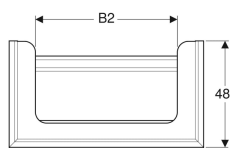

Характеристики

- Подвесной
- С выдвижным ящиком
- Ручка для открывания
- Выдвижной ящик с самовтягивающимся механизмом
- Возможно оснащение ножками

- Фронтальная часть из стекла
- Рама выдвижного ящика металлическая
- Поставляется в собранном состоянии

Технические характеристики

Материал | Влагостойкое трехслойная ДСП

Объем поставки

- Крепеж

Арт. №	Цвет / поверхность	B	B1	B2	Ширина раковина	H	T
500.556.JI.1	Выдвижные ящики: бежевый / глянцевое стекло Корпус: светлый дуб / меламин, структура дерева	58.4 см	53.4 см	34.5 см	60 см	55.4 см	50.4 см
500.559.JI.1	Выдвижные ящики: бежевый / глянцевое стекло Корпус: светлый дуб / меламин, структура дерева	88.4 см	83.4 см	64.5 см	90 см	55.4 см	50.4 см
500.557.JI.1	Выдвижные ящики: бежевый / глянцевое стекло Корпус: светлый дуб / меламин, структура дерева	73.4 см	68.4 см	49.5 см	75 см	55.4 см	50.4 см
500.566.JI.1	Выдвижные ящики: бежевый / глянцевое стекло Корпус: светлый дуб / меламин, структура дерева	118.4 см	113.4 см	94.5 см	120 см	55.4 см	50.4 см
500.556.JJ.1	Выдвижные ящики: черный / глянцевое стекло Корпус: темный дуб / меламин, структура дерева	58.4 см	53.4 см	34.5 см	60 см	55.4 см	50.4 см
500.559.JJ.1	Выдвижные ящики: черный / глянцевое стекло Корпус: темный дуб / меламин, структура дерева	88.4 см	83.4 см	64.5 см	90 см	55.4 см	50.4 см
500.557.JJ.1	Выдвижные ящики: черный / глянцевое стекло Корпус: темный дуб / меламин, структура дерева	73.4 см	68.4 см	49.5 см	75 см	55.4 см	50.4 см
500.566.JJ.1	Выдвижные ящики: черный / глянцевое стекло Корпус: темный дуб / меламин, структура дерева	118.4 см	113.4 см	94.5 см	120 см	55.4 см	50.4 см

Принадлежности

- Комплект ножек Geberit Citterio
- Держатель для полотенец Geberit для мебели ванной комнаты, прямой угол
- Магнитный кронштейн Geberit
- Розеточный модуль Geberit
- Держатель для полотенец Geberit для мебели ванной комнаты, закругленный угол