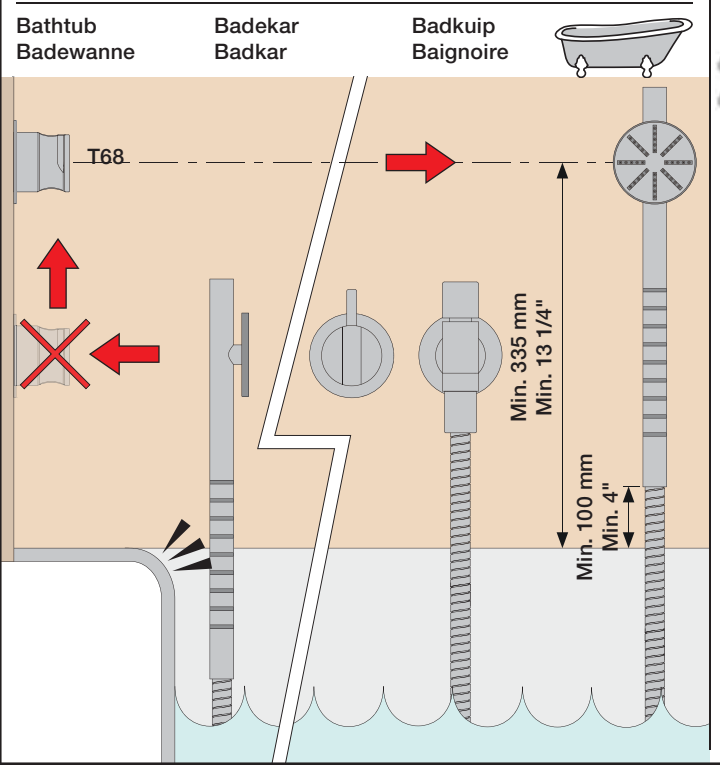

Fitting instruction
 Montageanleitung
 Monteringsvejledning
 Monteringsvægledning
 Montage hanleiding
 Manuel de montage

Data	Bar:	1	2	3	4	5
T60	(l/min) (Gal/min)	6.9 1.8	9.8 2.6	12 3.2	14 3.7	15 4.1
	Max. 65°C. 150°F					

USA:
 Max. flow rate:
 2 Gal/min

490 mm
19 1/4"
590 mm
23 1/4"
690 mm
27 1/8"
790 mm
31"

490 mm
19 1/4"
590 mm
23 1/4"
690 mm
27 1/8"
790 mm
31"

VR1020K: VR20A, VR22, VR1020, VR1022
 VR2019: VR20A, VR22, VR1019, VR1020, VR1022