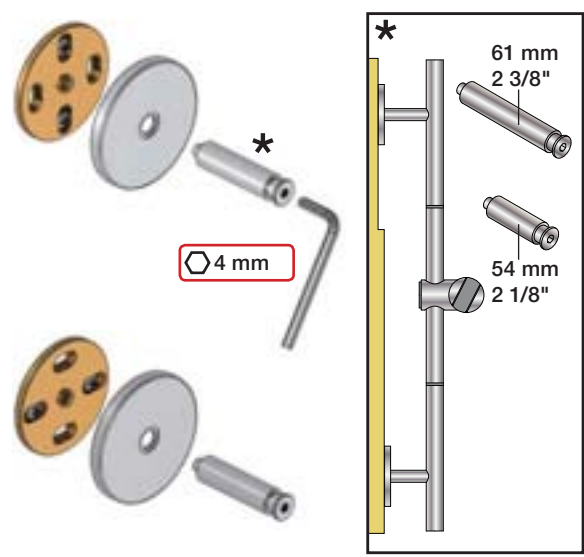

Fitting instruction
 Montageanleitung
 Monteringsvejledning
 Monteringsvægledning
 Montage hanleiding
 Manuel de montage

Data	Bar:	1	2	3	4	5
T60	(l/min) (Gal/min)	6.9 1.8	9.8 2.6	12 3.2	14 3.7	15 4.1
	Max. 65°C. 150°F					

USA:
 Max. flow rate:
 2 Gal/min

490 mm
19 1/4"
590 mm
23 1/4"
690 mm
27 1/8"
790 mm
31"

490 mm
19 1/4"
590 mm
23 1/4"
690 mm
27 1/8"
790 mm
31"

VR1020K: VR20A, VR22, VR1020, VR1022
 VR2019: VR20A, VR22, VR1019, VR1020, VR1022