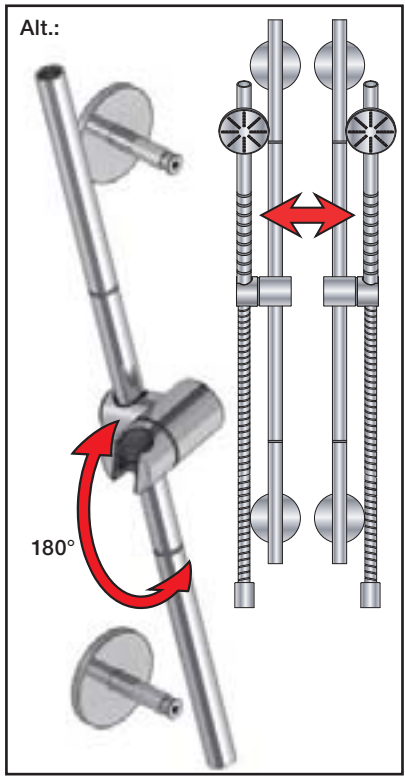

USA:
 Max. flow rate:
 2 Gal/min

490 mm
19 1/4"
590 mm
23 1/4"
690 mm
27 1/8"
790 mm
31"

490 mm
19 1/4"
590 mm
23 1/4"
690 mm
27 1/8"
790 mm
31"

VR1020K: VR20A, VR22, VR1020, VR1022
 VR2019: VR20A, VR22, VR1019, VR1020, VR1022