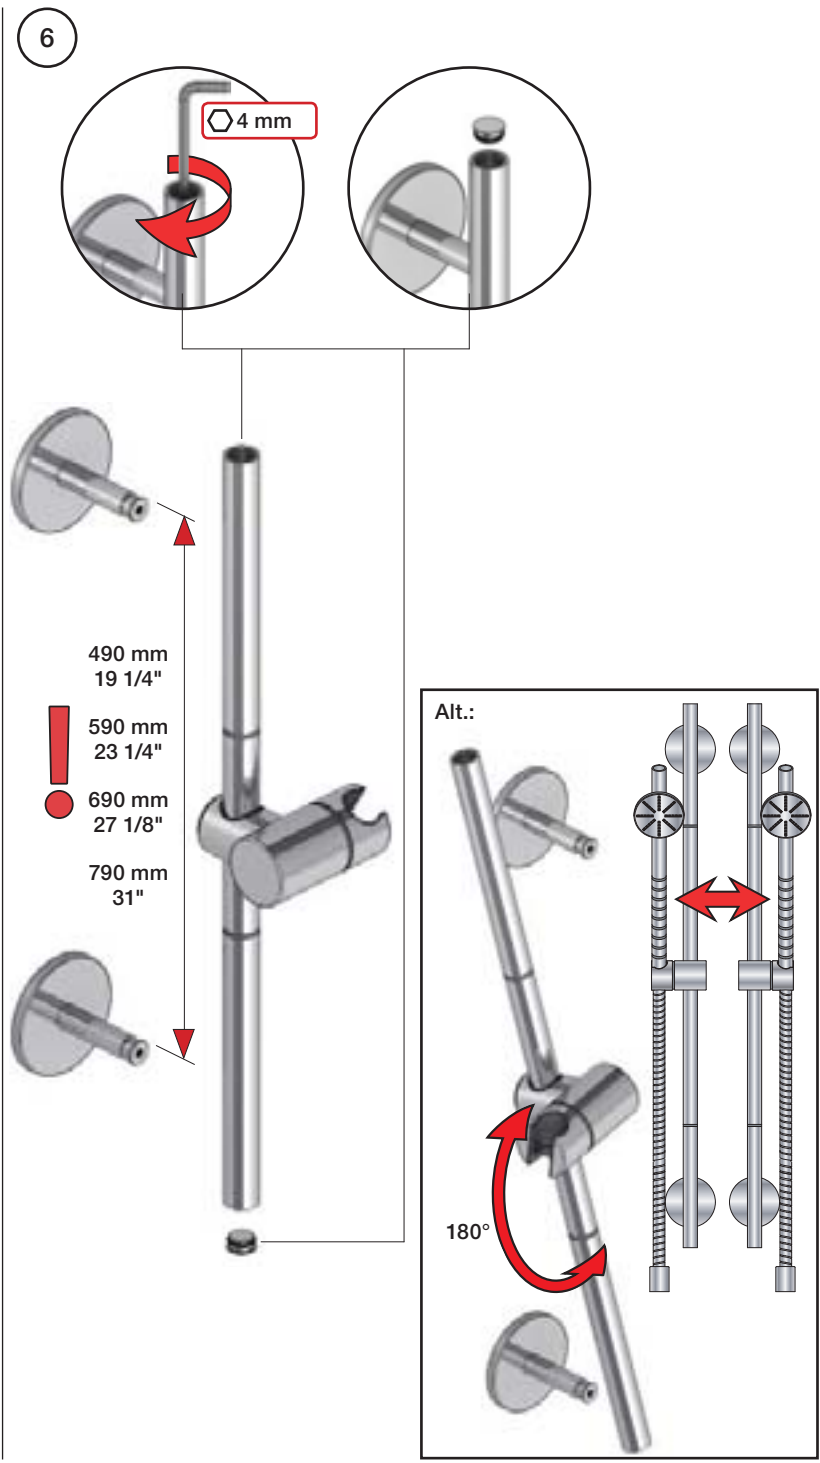

Fitting instruction
 Montageanleitung
 Monteringsvejledning
 Monteringsvægledning
 Montage hanleiding
 Manuel de montage

Data	Bar:	1	2	3	4	5
T60	(l/min) (Gal/min)	6.9 1.8	9.8 2.6	12 3.2	14 3.7	15 4.1
	Max. 65°C. 150°F					

USA:
 Max. flow rate:
 2 Gal/min

490 mm
19 1/4"
590 mm
23 1/4"
690 mm
27 1/8"
790 mm
31"

490 mm
19 1/4"
590 mm
23 1/4"
690 mm
27 1/8"
790 mm
31"

VR1020K: VR20A, VR22, VR1020, VR1022
 VR2019: VR20A, VR22, VR1019, VR1020, VR1022