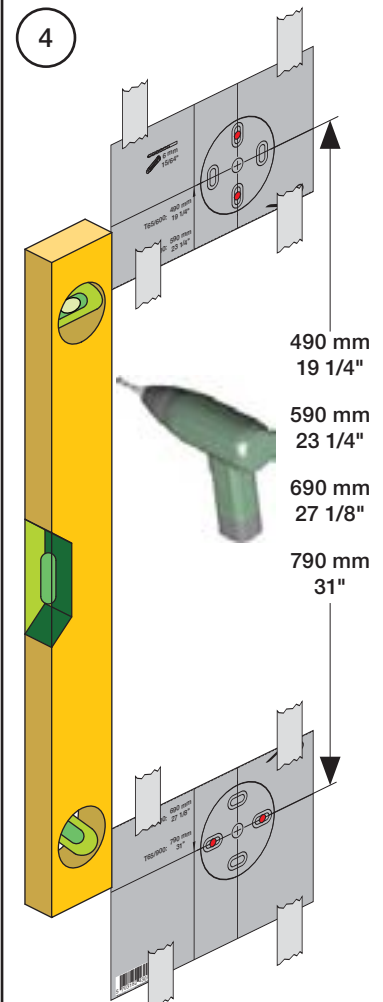

Fitting instruction
 Montageanleitung
 Monteringsvejledning
 Monteringsvægledning
 Montage hanleiding
 Manuel de montage

Data	Bar:	1	2	3	4	5
T60	(l/min) (Gal/min)	6.9 1.8	9.8 2.6	12 3.2	14 3.7	15 4.1
	Max. 65°C. 150°F					

USA:
 Max. flow rate:
 2 Gal/min

490 mm
19 1/4"
590 mm
23 1/4"
690 mm
27 1/8"
790 mm
31"

490 mm
19 1/4"
590 mm
23 1/4"
690 mm
27 1/8"
790 mm
31"

VR1020K: VR20A, VR22, VR1020, VR1022
 VR2019: VR20A, VR22, VR1019, VR1020, VR1022