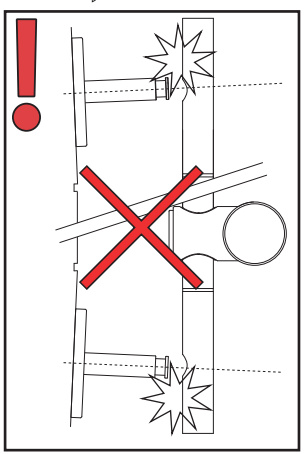

Fitting instruction
 Montageanleitung
 Monteringsvejledning
 Monteringsvægledning
 Montage hanleiding
 Manuel de montage

Data	Bar:	1	2	3	4	5
T60	(l/min) (Gal/min)	6.9 1.8	9.8 2.6	12 3.2	14 3.7	15 4.1
	Max. 65°C. 150°F					

USA:
 Max. flow rate:
 2 Gal/min

490 mm
19 1/4"
590 mm
23 1/4"
690 mm
27 1/8"
790 mm
31"

490 mm
19 1/4"
590 mm
23 1/4"
690 mm
27 1/8"
790 mm
31"

VR1020K: VR20A, VR22, VR1020, VR1022
 VR2019: VR20A, VR22, VR1019, VR1020, VR1022