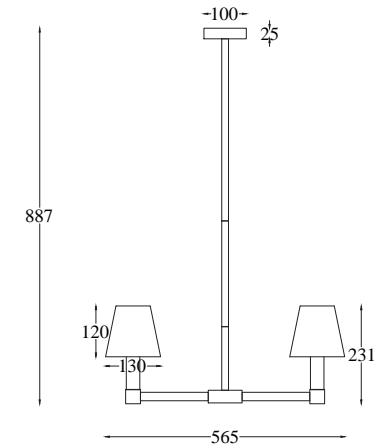

Instruction

MOD104PL-05B

5 x E14 (40W)

Model: MOD104PL-05B
Collection: Modern

Pendant Lamps