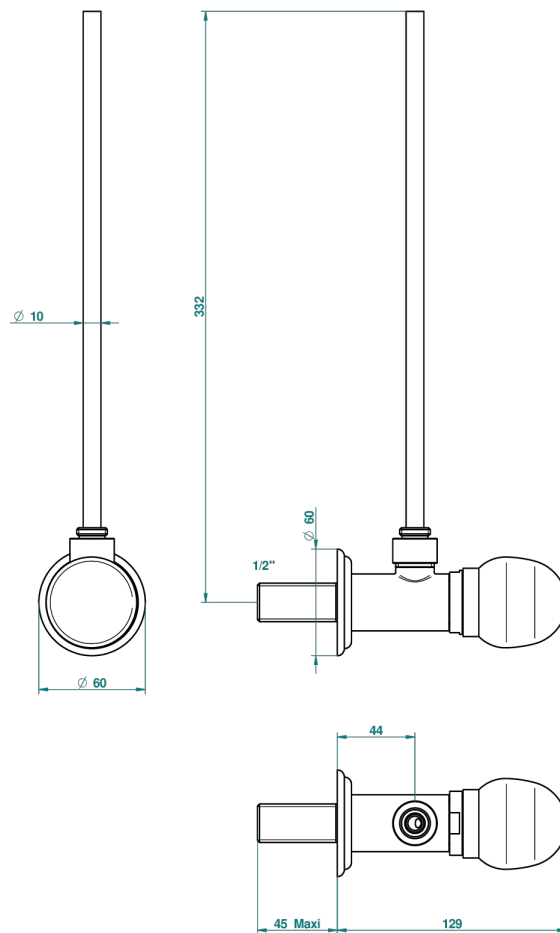

JADE DRAGON

U5H-181/S

Кран запорный 1/2" стильный регулируемый с 30 см трубкой

THG[®]
PARIS

43594

27/09/2011

ХАРАКТЕРИСТИКИ

- Jade Dragon
- Кран запорный 1/2" стильный регулируемый с 30 см трубкой