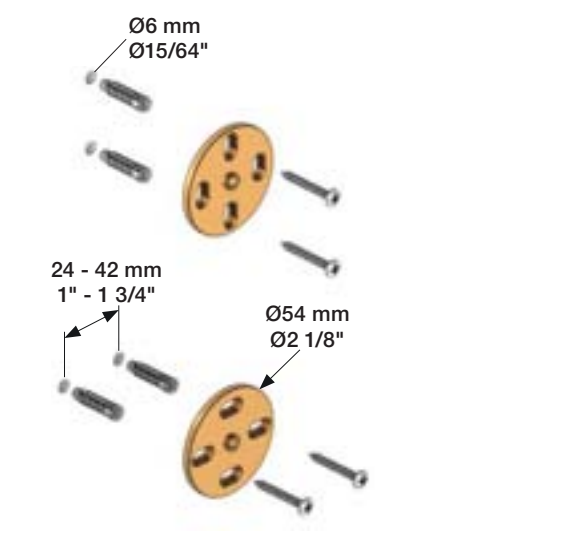

Fitting instruction
 Montageanleitung
 Monteringsvejledning
 Monteringsvægledning
 Montage hanleiding
 Manuel de montage

Data	Bar:	1	2	3	4	5
T60	(l/min) (Gal/min)	6.9 1.8	9.8 2.6	12 3.2	14 3.7	15 4.1
	Max. 65°C. 150°F					

USA:
 Max. flow rate:
 2 Gal/min

Service - VR556

vola
 Lunavej 2
 DK-8700 Horsens
 Tlf : + 45 7023 5500
 sales@vola.com
 www.vola.com

VOLA T65
 T65-T60

Date	Mar. 15
Rev.	0
Sheet	SB 42.65