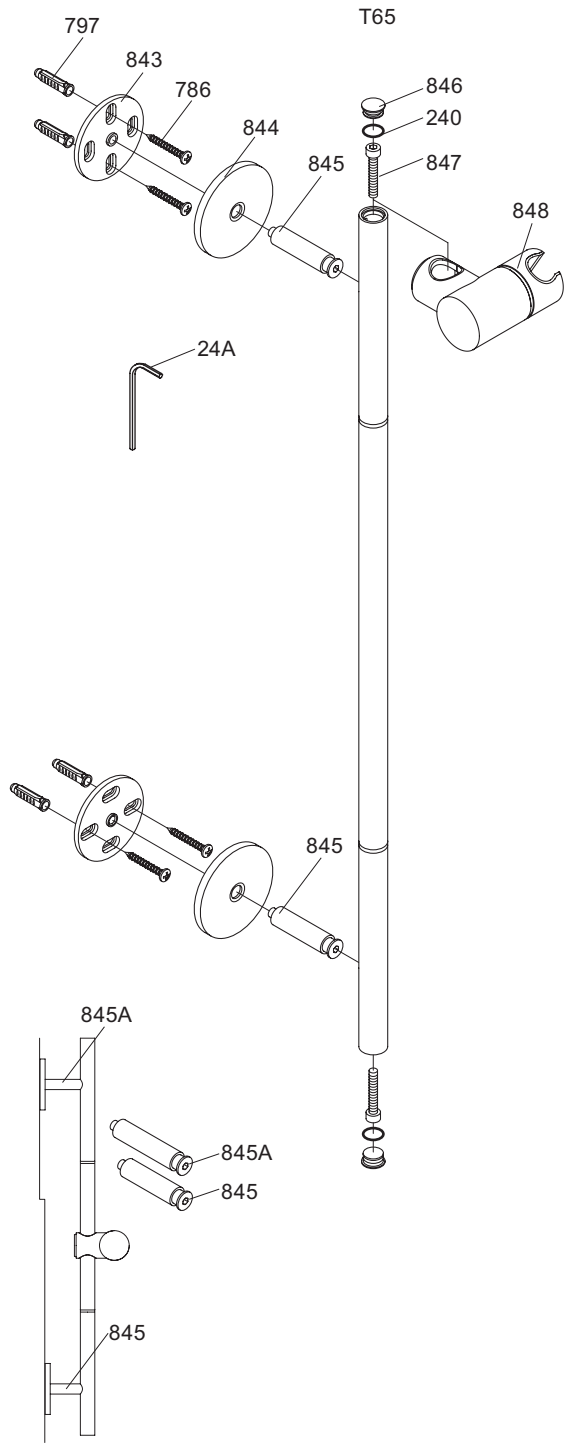

Fitting instruction
 Montageanleitung
 Monteringsvejledning
 Monteringsvægledning
 Montage hanleiding
 Manuel de montage

Data	Bar:	1	2	3	4	5
T60	(l/min) (Gal/min)	6.9 1.8	9.8 2.6	12 3.2	14 3.7	15 4.1
	Max. 65°C. 150°F					

USA:
 Max. flow rate:
 2 Gal/min

Service - VR556

vola
 Lunavej 2
 DK-8700 Horsens
 Tlf : + 45 7023 5500
 sales@vola.com
 www.vola.com

VOLA T65
 T65-T60

Date	Mar. 15
Rev.	0
Sheet	SB 42.65