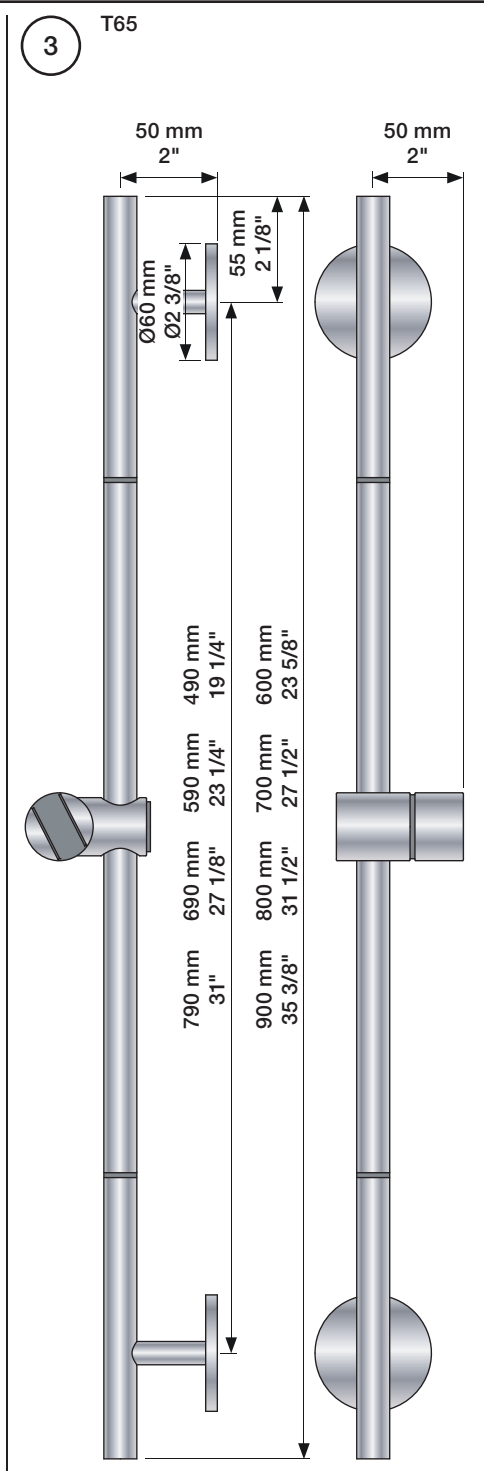

Fitting instruction
 Montageanleitung
 Monteringsvejledning
 Monteringsvægledning
 Montage hanleiding
 Manuel de montage

Data	Bar:	1	2	3	4	5
T60	(l/min) (Gal/min)	6.9 1.8	9.8 2.6	12 3.2	14 3.7	15 4.1
	Max. 65°C. 150°F					

USA:
 Max. flow rate:
 2 Gal/min

Service - VR556

vola
 Lunavej 2
 DK-8700 Horsens
 Tlf : + 45 7023 5500
 sales@vola.com
 www.vola.com

VOLA T65
 T65-T60

Date	Mar. 15
Rev.	0
Sheet	SB 42.65