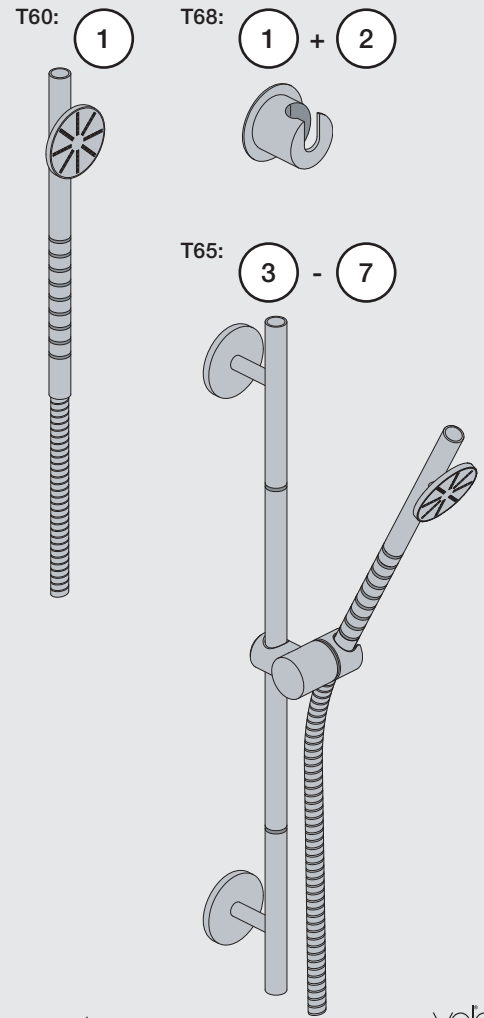

Fitting instruction
 Montageanleitung
 Monteringsvejledning
 Monteringsvægledning
 Montage hanleiding
 Manuel de montage

Data	Bar:	1	2	3	4	5
T60	(l/min) (Gal/min)	6.9 1.8	9.8 2.6	12 3.2	14 3.7	15 4.1
	Max. 65°C. 150°F					

USA:
 Max. flow rate:
 2 Gal/min

Service - VR556

vola
 Lunavej 2
 DK-8700 Horsens
 Tlf : + 45 7023 5500
 sales@vola.com
 www.vola.com

VOLA T65
 T65-T60

Date	Mar. 15
Rev.	0
Sheet	SB 42.65