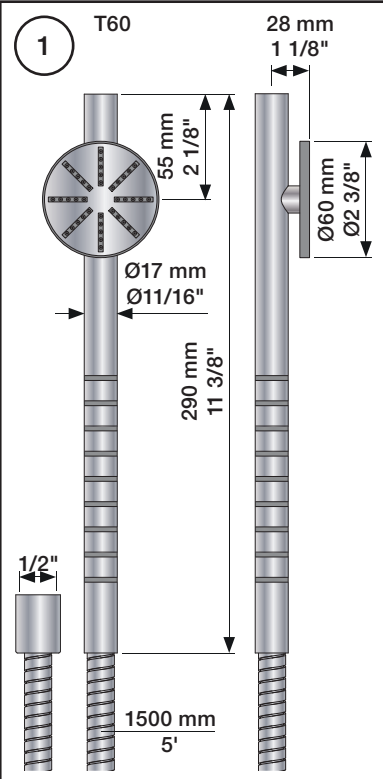

Fitting instruction
 Montageanleitung
 Monteringsvejledning
 Monteringsvægledning
 Montage hanleiding
 Manuel de montage

Data	Bar:	1	2	3	4	5
T60	(l/min) (Gal/min)	6.9 1.8	9.8 2.6	12 3.2	14 3.7	15 4.1
	Max. 65°C. 150°F					

USA:
 Max. flow rate:
 2 Gal/min

Service - VR556

vola
 Lunavej 2
 DK-8700 Horsens
 Tlf : + 45 7023 5500
 sales@vola.com
 www.vola.com

VOLA T65
 T65-T60

Date	Mar. 15
Rev.	0
Sheet	SB 42.65