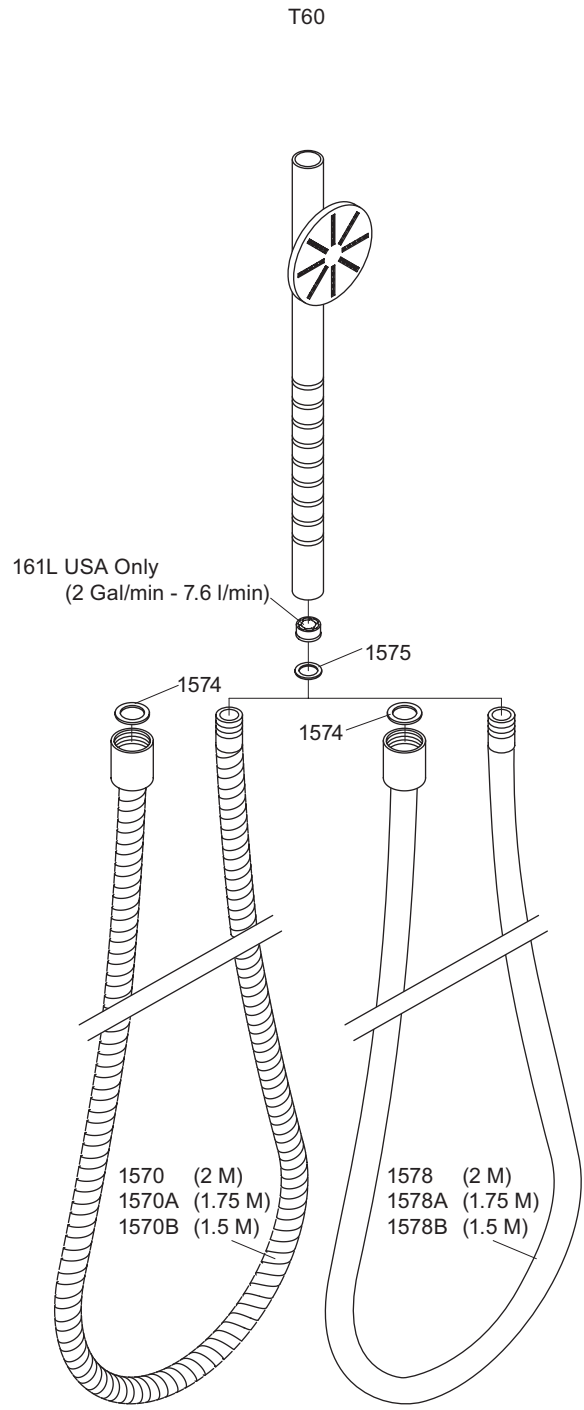

Fitting instruction
 Montageanleitung
 Monteringsvejledning
 Monteringsvægledning
 Montage hanleiding
 Manuel de montage

Data	Bar:	1	2	3	4	5
T60	(l/min) (Gal/min)	6.9 1.8	9.8 2.6	12 3.2	14 3.7	15 4.1
	Max. 65°C. 150°F					

USA:
 Max. flow rate:
 2 Gal/min

Service - VR556

vola
 Lunavej 2
 DK-8700 Horsens
 Tlf : + 45 7023 5500
 sales@vola.com
 www.vola.com

VOLA T65
 T65-T60

Date	Mar. 15
Rev.	0
Sheet	SB 42.65