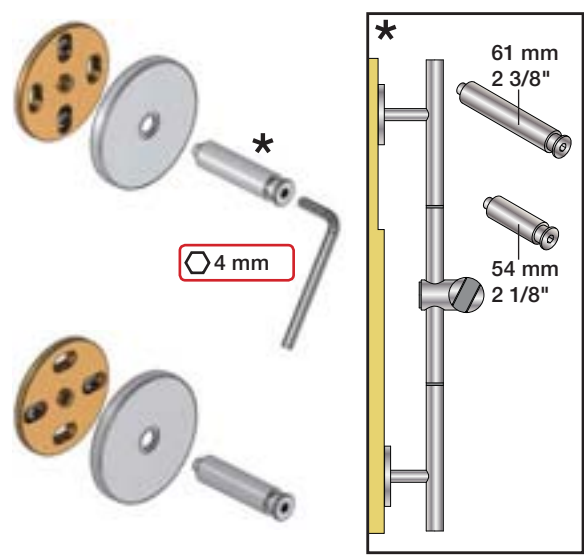

Fitting instruction
 Montageanleitung
 Monteringsvejledning
 Monteringsvægledning
 Montage hanleiding
 Manuel de montage

Data	Bar:	1	2	3	4	5
T60	(l/min) (Gal/min)	6.9 1.8	9.8 2.6	12 3.2	14 3.7	15 4.1
	Max. 65°C. 150°F					

USA:
 Max. flow rate:
 2 Gal/min

Service - VR556

vola
 Lunavej 2
 DK-8700 Horsens
 Tlf : + 45 7023 5500
 sales@vola.com
 www.vola.com

VOLA T65
 T65-T60

Date	Mar. 15
Rev.	0
Sheet	SB 42.65