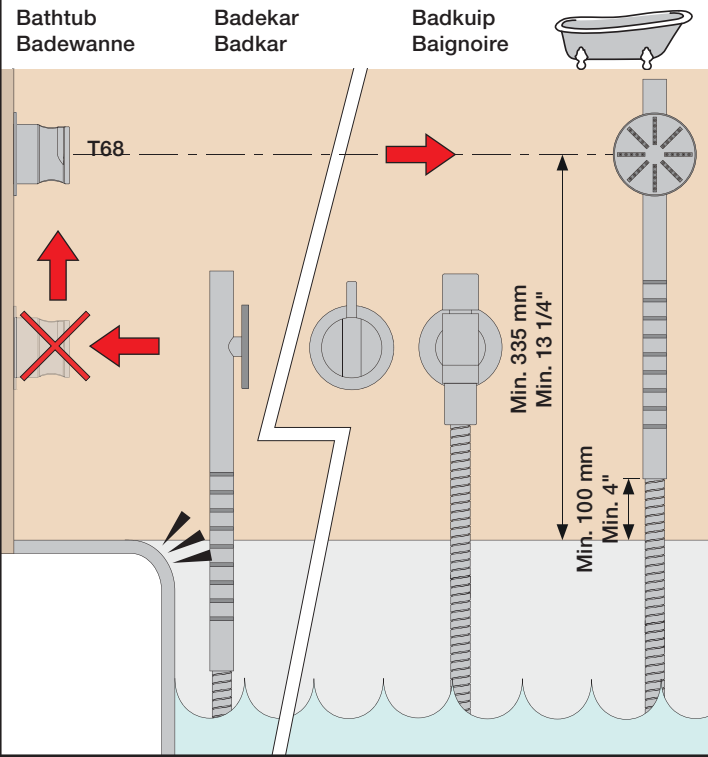

Fitting instruction
 Montageanleitung
 Monteringsvejledning
 Monteringsvægledning
 Montage hanleiding
 Manuel de montage

Data	Bar:	1	2	3	4	5
T60	(l/min) (Gal/min)	6.9 1.8	9.8 2.6	12 3.2	14 3.7	15 4.1
	Max. 65°C. 150°F					

USA:
 Max. flow rate:
 2 Gal/min

Service - VR556

vola
 Lunavej 2
 DK-8700 Horsens
 Tlf : + 45 7023 5500
 sales@vola.com
 www.vola.com

VOLA T65
 T65-T60

Date	Mar. 15
Rev.	0
Sheet	SB 42.65