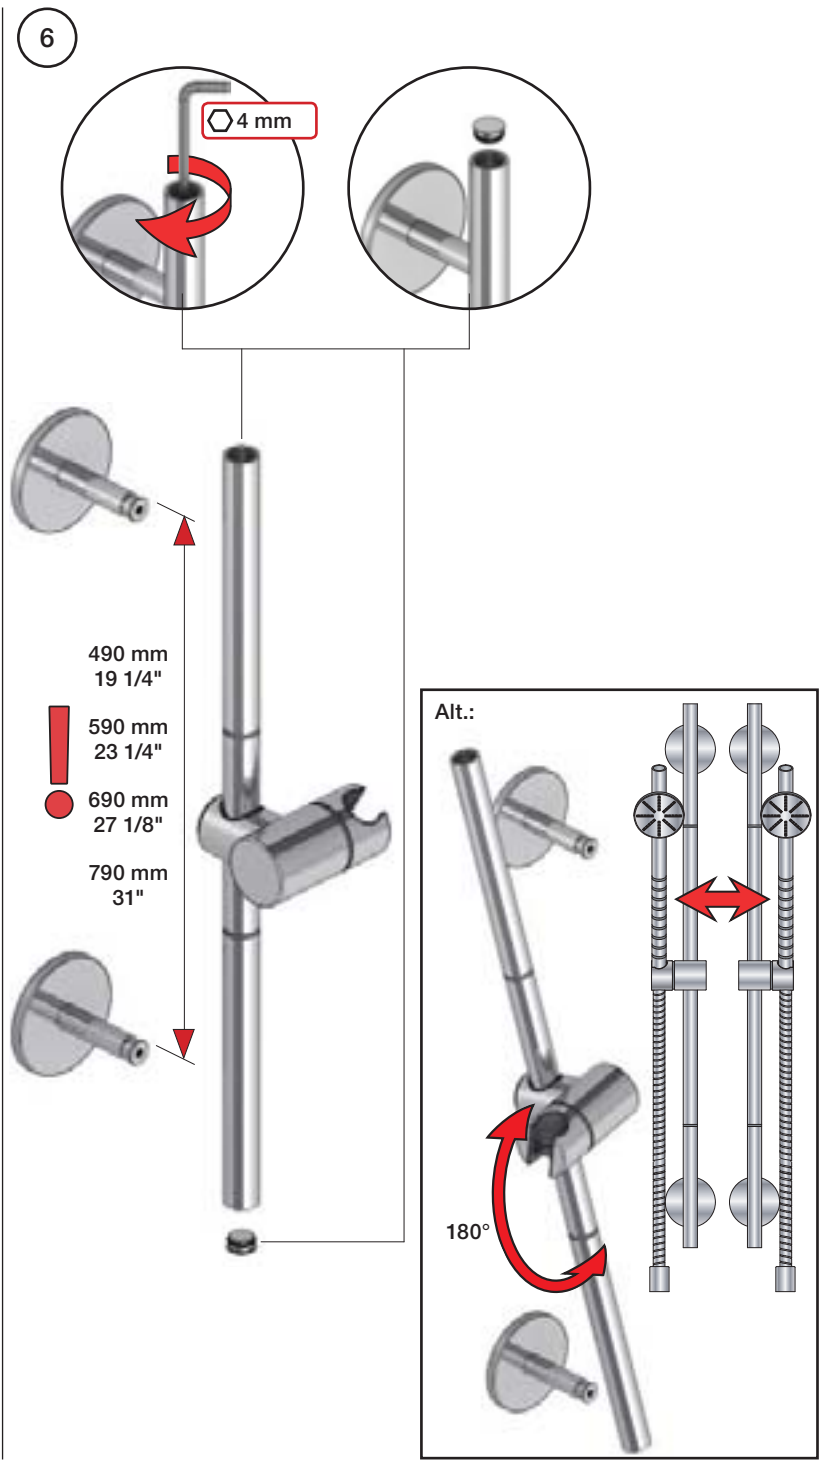

Fitting instruction
 Montageanleitung
 Monteringsvejledning
 Monteringsvægledning
 Montage hanleiding
 Manuel de montage

Data	Bar:	1	2	3	4	5
T60	(l/min) (Gal/min)	6.9 1.8	9.8 2.6	12 3.2	14 3.7	15 4.1
	Max. 65°C. 150°F					

USA:
 Max. flow rate:
 2 Gal/min

Service - VR556

vola
 Lunavej 2
 DK-8700 Horsens
 Tlf : + 45 7023 5500
 sales@vola.com
 www.vola.com

VOLA T65
 T65-T60

Date	Mar. 15
Rev.	0
Sheet	SB 42.65