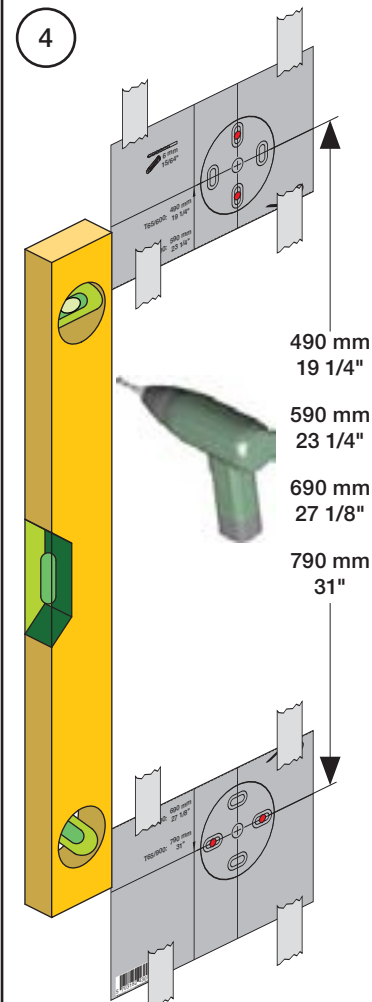

Fitting instruction
 Montageanleitung
 Monteringsvejledning
 Monteringsvægledning
 Montage hanleiding
 Manuel de montage

Data	Bar:	1	2	3	4	5
T60	(l/min) (Gal/min)	6.9 1.8	9.8 2.6	12 3.2	14 3.7	15 4.1
	Max. 65°C. 150°F					

USA:
 Max. flow rate:
 2 Gal/min

Service - VR556

vola
 Lunavej 2
 DK-8700 Horsens
 Tlf : + 45 7023 5500
 sales@vola.com
 www.vola.com

VOLA T65
 T65-T60

Date	Mar. 15
Rev.	0
Sheet	SB 42.65