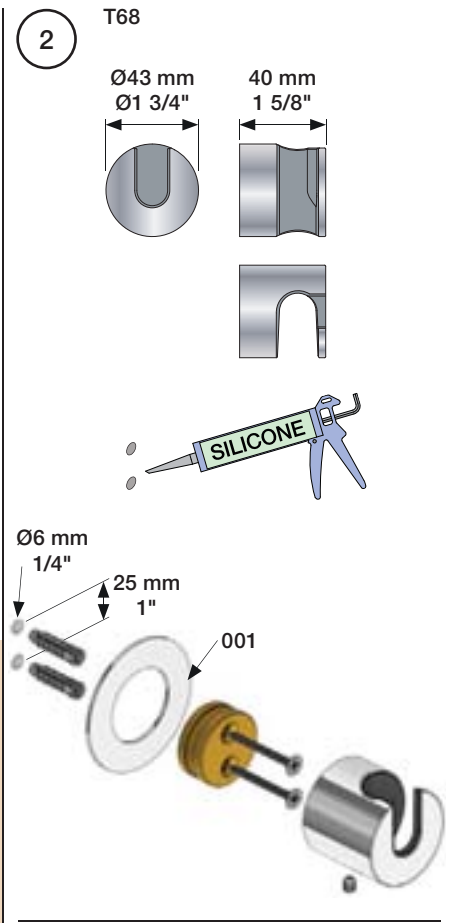

Fitting instruction
 Montageanleitung
 Monteringsvejledning
 Monteringsvægledning
 Montage hanleiding
 Manuel de montage

Data	Bar:	1	2	3	4	5
T60	(l/min) (Gal/min)	6.9 1.8	9.8 2.6	12 3.2	14 3.7	15 4.1
	Max. 65°C. 150°F					

USA:
 Max. flow rate:
 2 Gal/min

Service - VR556

vola
 Lunavej 2
 DK-8700 Horsens
 Tlf : + 45 7023 5500
 sales@vola.com
 www.vola.com

VOLA T65
 T65-T60

Date	Mar. 15
Rev.	0
Sheet	SB 42.65