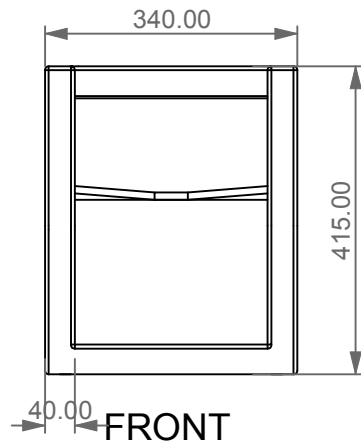

GSG

CERAMIC DESIGN

Bidet a terra Glass monoforo
 (senza foro su richiesta)
 completo di bacino in vetro
 Glass bidet back to wall one hole
 (no hole on request)
 complete with glass float

FRONT

LEFT

TOP

REAR

SECTION

Designation
 Bidet a terra Glass monoforo
 (senza foro su richiesta)
 completo di bacino in vetro
 Glass bidet back to wall one hole
 (no hole on request)
 complete with glass float

Scale
 1:10

cod. GLBI01