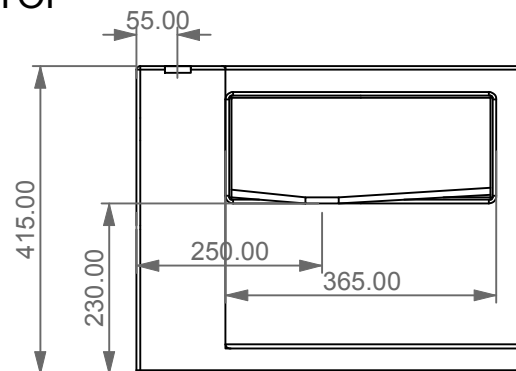

GSG

CERAMIC DESIGN

Bidet a terra Glass monoforo
 (senza foro su richiesta)
 completo di bacino in vetro
 Glass bidet back to wall one hole
 (no hole on request)
 complete with glass float

FRONT

LEFT

TOP

REAR

SECTION

Designation
 Bidet a terra Glass monoforo
 (senza foro su richiesta)
 completo di bacino in vetro
 Glass bidet back to wall one hole
 (no hole on request)
 complete with glass float

Scale
 1:10

cod. GLBI01