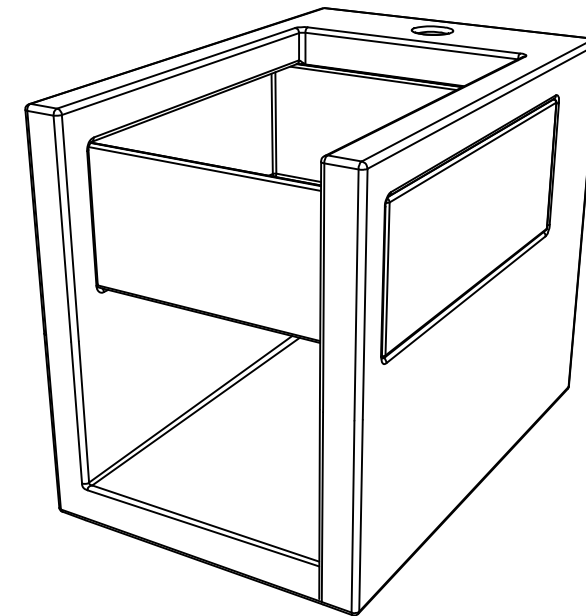

GSG

CERAMIC DESIGN

Bidet a terra Glass monoforo
 (senza foro su richiesta)
 completo di bacino in vetro
 Glass bidet back to wall one hole
 (no hole on request)
 complete with glass float

FRONT

LEFT

TOP

REAR

SECTION

Designation
 Bidet a terra Glass monoforo
 (senza foro su richiesta)
 completo di bacino in vetro
 Glass bidet back to wall one hole
 (no hole on request)
 complete with glass float

Scale
 1:10

cod. GLBI01