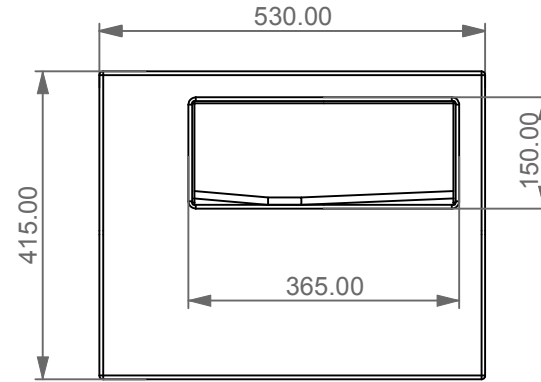

GSG

CERAMIC DESIGN

Bidet a terra Glass monoforo
 (senza foro su richiesta)
 completo di bacino in vetro
 Glass bidet back to wall one hole
 (no hole on request)
 complete with glass float

FRONT

LEFT

TOP

REAR

SECTION

Designation
 Bidet a terra Glass monoforo
 (senza foro su richiesta)
 completo di bacino in vetro
 Glass bidet back to wall one hole
 (no hole on request)
 complete with glass float

Scale
 1:10

cod. GLBI01