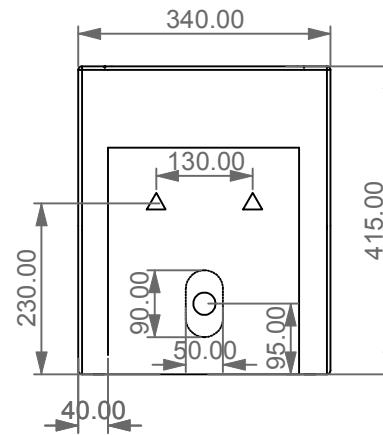

GSG

CERAMIC DESIGN

Bidet a terra Glass monoforo
 (senza foro su richiesta)
 completo di bacino in vetro
 Glass bidet back to wall one hole
 (no hole on request)
 complete with glass float

FRONT

LEFT

TOP

REAR

SECTION

Designation
 Bidet a terra Glass monoforo
 (senza foro su richiesta)
 completo di bacino in vetro
 Glass bidet back to wall one hole
 (no hole on request)
 complete with glass float

Scale
 1:10

cod. GLBI01