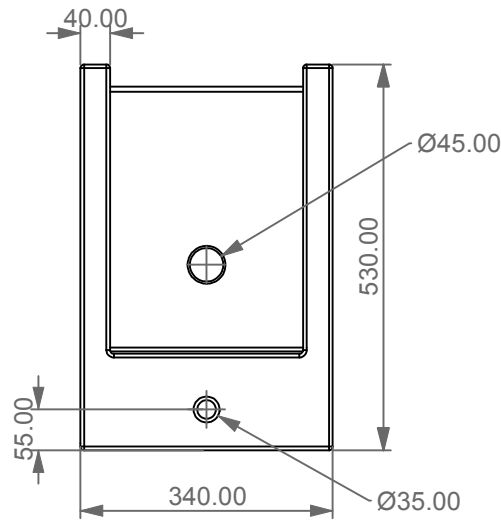

GSG

CERAMIC DESIGN

Bidet a terra Glass monoforo
 (senza foro su richiesta)
 completo di bacino in vetro
 Glass bidet back to wall one hole
 (no hole on request)
 complete with glass float

FRONT

LEFT

TOP

REAR

SECTION

Designation
 Bidet a terra Glass monoforo
 (senza foro su richiesta)
 completo di bacino in vetro
 Glass bidet back to wall one hole
 (no hole on request)
 complete with glass float

Scale
 1:10

cod. GLBI01