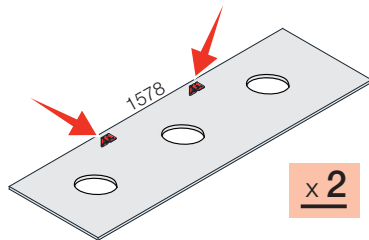

6

x 4.....L = 870/1170 mm
x 6.....L = 1578 mm

7

x1

x2

x2

LAUFEN

Laufen Bathrooms AG
Wahlenstrasse 46
CH-4242 Laufen, Switzerland
www.laufen.com

L = 870mm

Art. Nr. 4.1095.0

Art. Nr. 4.1095.3

L = 1170 mm

Art. Nr. 4.1100.0

Art. Nr. 4.1100.1

Art. Nr. 4.1100.2

Art. Nr. 4.1100.3

Art. Nr. 4.1100.4

L = 1578mm

Art. Nr. 4.1105.0

Art. Nr. 4.1105.1

Art. Nr. 4.1105.2

Art. Nr. 4.1105.3

Art. Nr. 4.1105.4

1