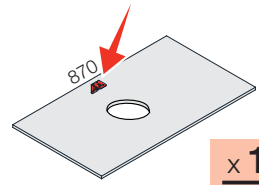

6

x 4.....L = 870/1170 mm
x 6.....L = 1578 mm

7

x1

x2

x2

LAUFEN

Laufen Bathrooms AG
Wahlenstrasse 46
CH-4242 Laufen, Switzerland
www.laufen.com

L = 870mm

Art. Nr. 4.1095.0

Art. Nr. 4.1095.3

L = 1170 mm

Art. Nr. 4.1100.0

Art. Nr. 4.1100.1

Art. Nr. 4.1100.2

Art. Nr. 4.1100.3