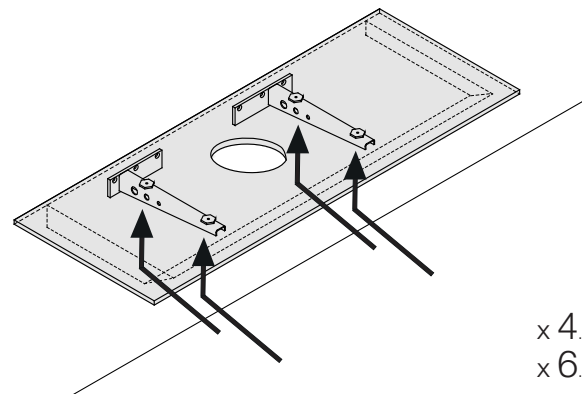

6

x 4.....L = 870/1170 mm
x 6.....L = 1578 mm

7

x1

x2

x2

LAUFEN

Laufen Bathrooms AG
Wahlenstrasse 46
CH-4242 Laufen, Switzerland
www.laufen.com

L = 870mm

Art. Nr. 4.1095.0

Art. Nr. 4.1095.3

L = 1170 mm

Art. Nr. 4.1100.0

Art. Nr. 4.1100.1

Art. Nr. 4.1100.2

Art. Nr. 4.1100.3

Art. Nr. 4.1100.4

L = 1578mm

Art. Nr. 4.1105.0

Art. Nr. 4.1105.1

Art. Nr. 4.1105.2

Art. Nr. 4.1105.3

Art. Nr. 4.1105.4

1