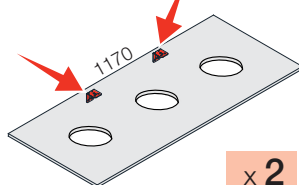

6

x 4.....L = 870/1170 mm
x 6.....L = 1578 mm

7

x1

x2

x2

LAUFEN

Laufen Bathrooms AG
Wahlenstrasse 46
CH-4242 Laufen, Switzerland
www.laufen.com

L = 870mm

Art. Nr. 4.1095.0

Art. Nr. 4.1095.3

L = 1170 mm

Art. Nr. 4.1100.0

Art. Nr. 4.1100.1

Art. Nr. 4.1100.2

Art. Nr. 4.1100.3