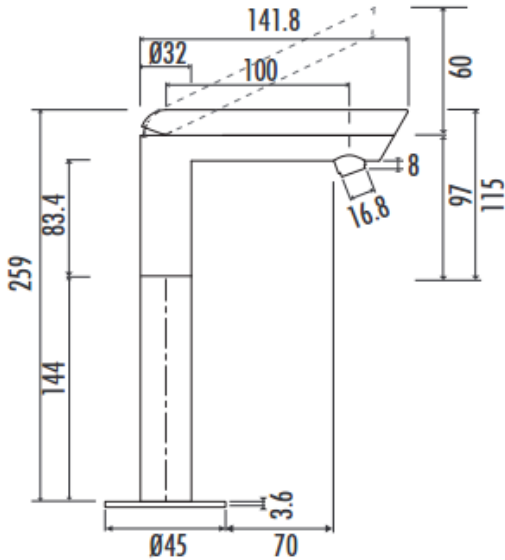

TEKNİK ÇİZİM

ÖZELLİKLER

ÖDÜLLÜ
ARMATÜR

SESSİZ SU AKIŞI
SAĞLAYAN PERLATÖR

%100 PİRİNÇ

KİREÇ TEMİZLEME
SİSTEMLİ PERLATÖR

KOLAY
TEMİZLEME

Creavit önceden haber vermeksizin, ürünlerde ve teknik detaylarda değişiklik yapma hakkını saklı tutar. Renkler gerçekte olduğundan farklı görünebilir.

Kalite Yönetim Sistemi

Müşteri Memnuniyeti Belgesi

Çevre Yönetim Sistemi

İş Sağlığı ve Güvenliği Yönetim Sistemi

LGA

Alman Standartlarına Uygunluk Belgesi

kiwa

Hollanda Standartlarına Uygunluk Belgesi

GOST - R

Rusya Standartlarına Uygunluk Belgesi

UkrSEPRO

Ukrayna Standartlarına Uygunluk Belgesi

İsrail Standartlarına Uygunluk Belgesi

Nijerya Standartlarına Uygunluk Belgesi

Türk Standartlarına Uygunluk Belgesi