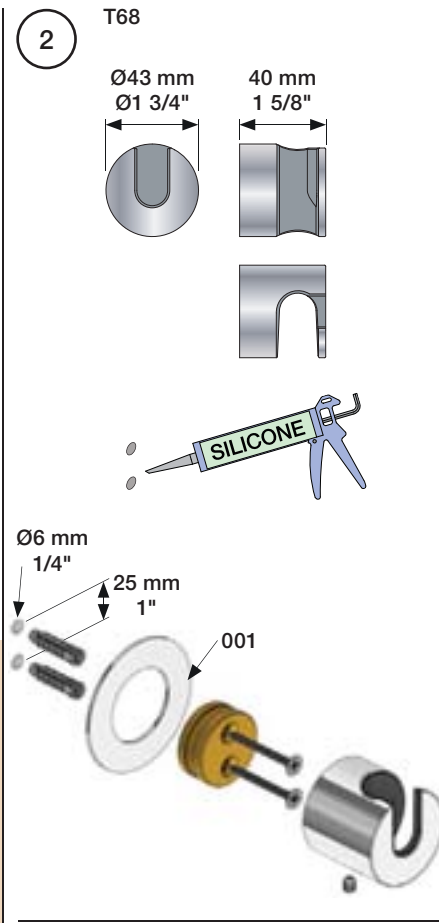

Fitting instruction  
 Montageanleitung  
 Monteringsvejledning  
 Monteringsvægledning  
 Montage hanleiding  
 Manuel de montage

Data	Bar:	1	2	3	4	5
T60	(l/min) (Gal/min)	6.9 1.8	9.8 2.6	12 3.2	14 3.7	15 4.1
	Max. 65°C. 150°F					

USA:  
 Max. flow rate:  
 2 Gal/min

Service - VR556

VR1020K: VR20A, VR22, VR1020, VR1022  
 VR2019: VR20A, VR22, VR1019, VR1020, VR1022

vola  
 Lunavej 2  
 DK-8700 Horsens  
 Tlf : + 45 7023 5500  
 sales@vola.com  
 www.vola.com

## VOLA 070, 070R 070-HT2

Date  
Apr. 21

Rev.  
5

Sheet  
SB 16