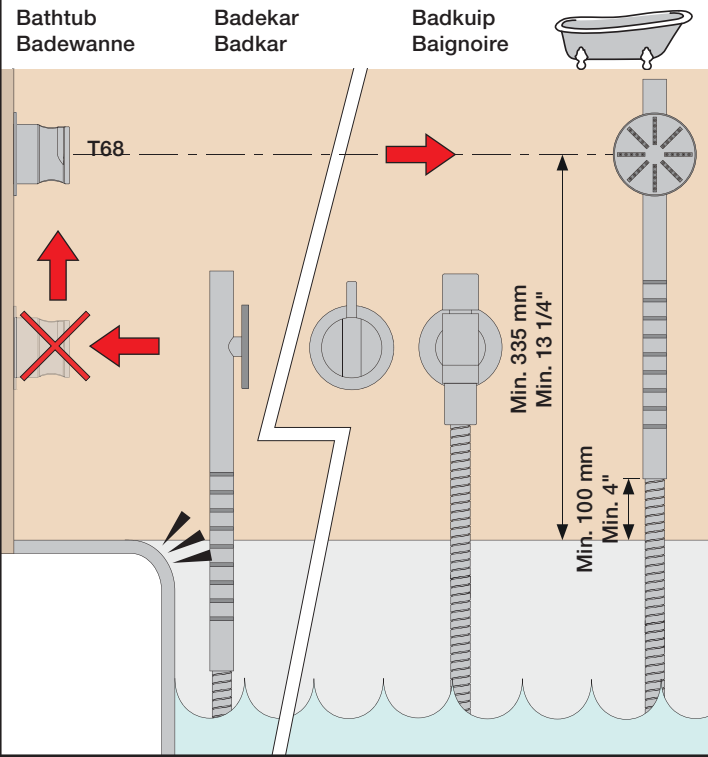

Fitting instruction  
 Montageanleitung  
 Monteringsvejledning  
 Monteringsvægledning  
 Montage hanleiding  
 Manuel de montage

Data	Bar:	1	2	3	4	5
T60	(l/min) (Gal/min)	6.9 1.8	9.8 2.6	12 3.2	14 3.7	15 4.1
	Max. 65°C. 150°F					

USA:  
 Max. flow rate:  
 2 Gal/min

Service - VR556

VR1020K: VR20A, VR22, VR1020, VR1022  
 VR2019: VR20A, VR22, VR1019, VR1020, VR1022

vola  
 Lunavej 2  
 DK-8700 Horsens  
 Tlf : + 45 7023 5500  
 sales@vola.com  
 www.vola.com

## VOLA 070, 070R 070-HT2

Date  
Apr. 21

Rev.  
5

Sheet  
SB 16