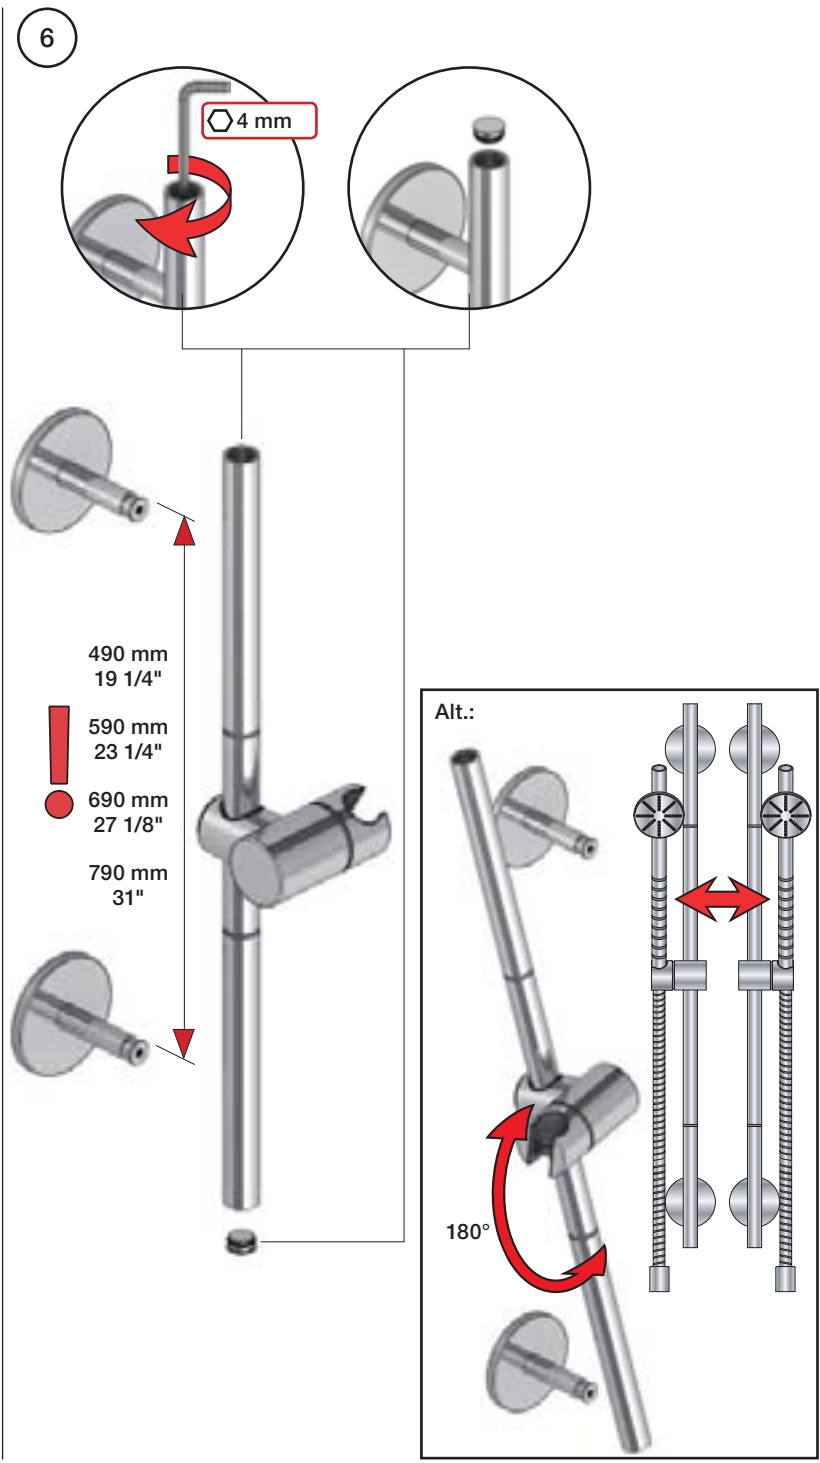

Fitting instruction  
 Montageanleitung  
 Monteringsvejledning  
 Monteringsvægledning  
 Montage hanleiding  
 Manuel de montage

Data	Bar:	1	2	3	4	5
T60	(l/min) (Gal/min)	6.9 1.8	9.8 2.6	12 3.2	14 3.7	15 4.1
	Max. 65°C. 150°F					

USA:  
 Max. flow rate:  
 2 Gal/min

Service - VR556

VR1020K: VR20A, VR22, VR1020, VR1022  
 VR2019: VR20A, VR22, VR1019, VR1020, VR1022

vola  
 Lunavej 2  
 DK-8700 Horsens  
 Tlf : + 45 7023 5500  
 sales@vola.com  
 www.vola.com

## VOLA 070, 070R 070-HT2

Date  
Apr. 21

Rev.  
5

Sheet  
SB 16