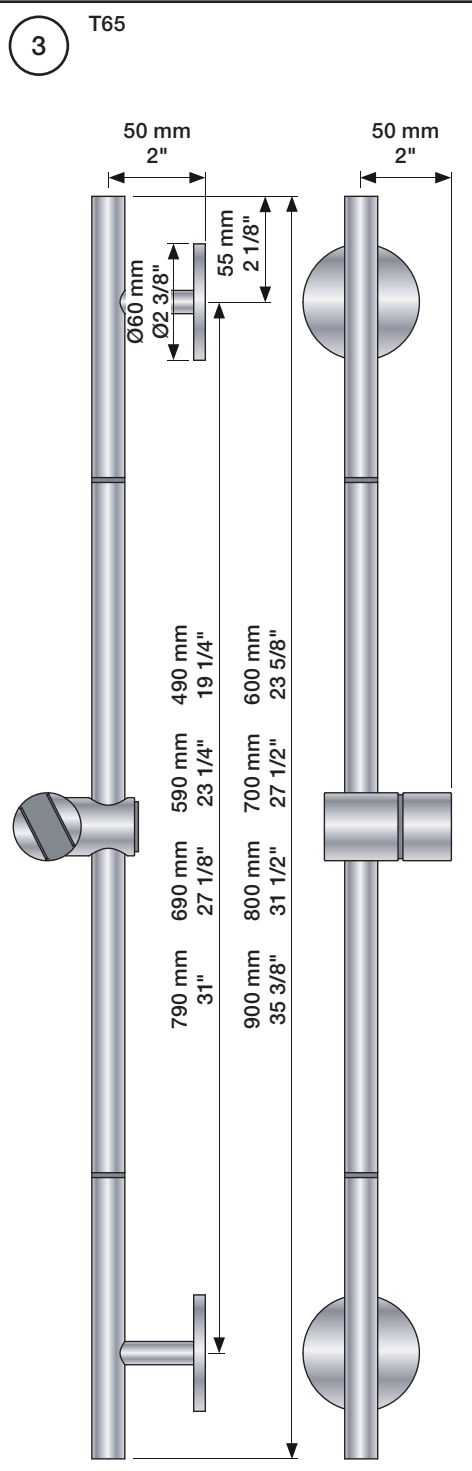

Fitting instruction  
 Montageanleitung  
 Monteringsvejledning  
 Monteringsvægledning  
 Montage hanleiding  
 Manuel de montage

Data	Bar:	1	2	3	4	5
T60	(l/min) (Gal/min)	6.9 1.8	9.8 2.6	12 3.2	14 3.7	15 4.1
	Max. 65°C. 150°F					

USA:  
 Max. flow rate:  
 2 Gal/min

Service - VR556

VR1020K: VR20A, VR22, VR1020, VR1022  
 VR2019: VR20A, VR22, VR1019, VR1020, VR1022

vola  
 Lunavej 2  
 DK-8700 Horsens  
 Tlf : + 45 7023 5500  
 sales@vola.com  
 www.vola.com

## VOLA 070, 070R 070-HT2

Date  
Apr. 21

Rev.  
5

Sheet  
SB 16