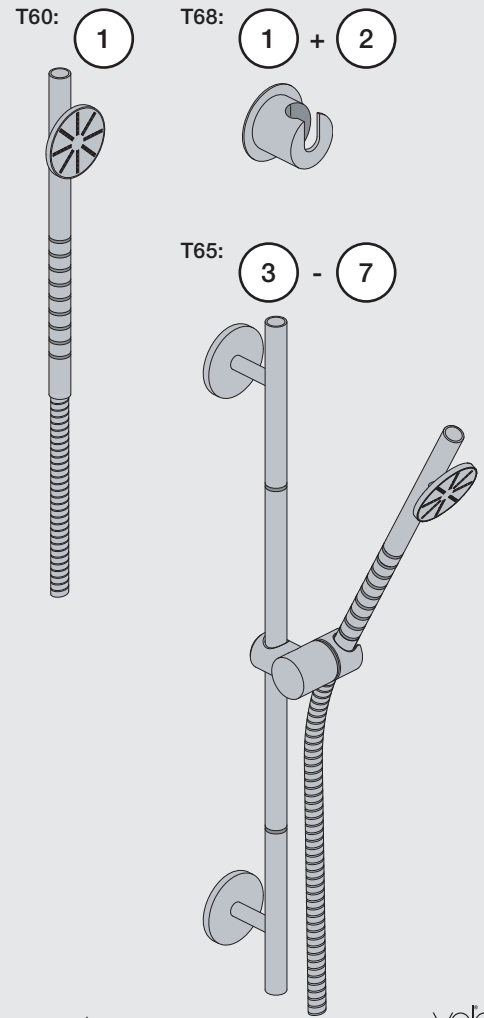

Fitting instruction  
 Montageanleitung  
 Monteringsvejledning  
 Monteringsvægledning  
 Montage hanleiding  
 Manuel de montage

Data	Bar:	1	2	3	4	5
T60	(l/min) (Gal/min)	6.9 1.8	9.8 2.6	12 3.2	14 3.7	15 4.1
	Max. 65°C. 150°F					

USA:  
 Max. flow rate:  
 2 Gal/min

Service - VR556

VR1020K: VR20A, VR22, VR1020, VR1022  
 VR2019: VR20A, VR22, VR1019, VR1020, VR1022

vola  
 Lunavej 2  
 DK-8700 Horsens  
 Tlf : + 45 7023 5500  
 sales@vola.com  
 www.vola.com

## VOLA 070, 070R 070-HT2

Date  
Apr. 21

Rev.  
5

Sheet  
SB 16