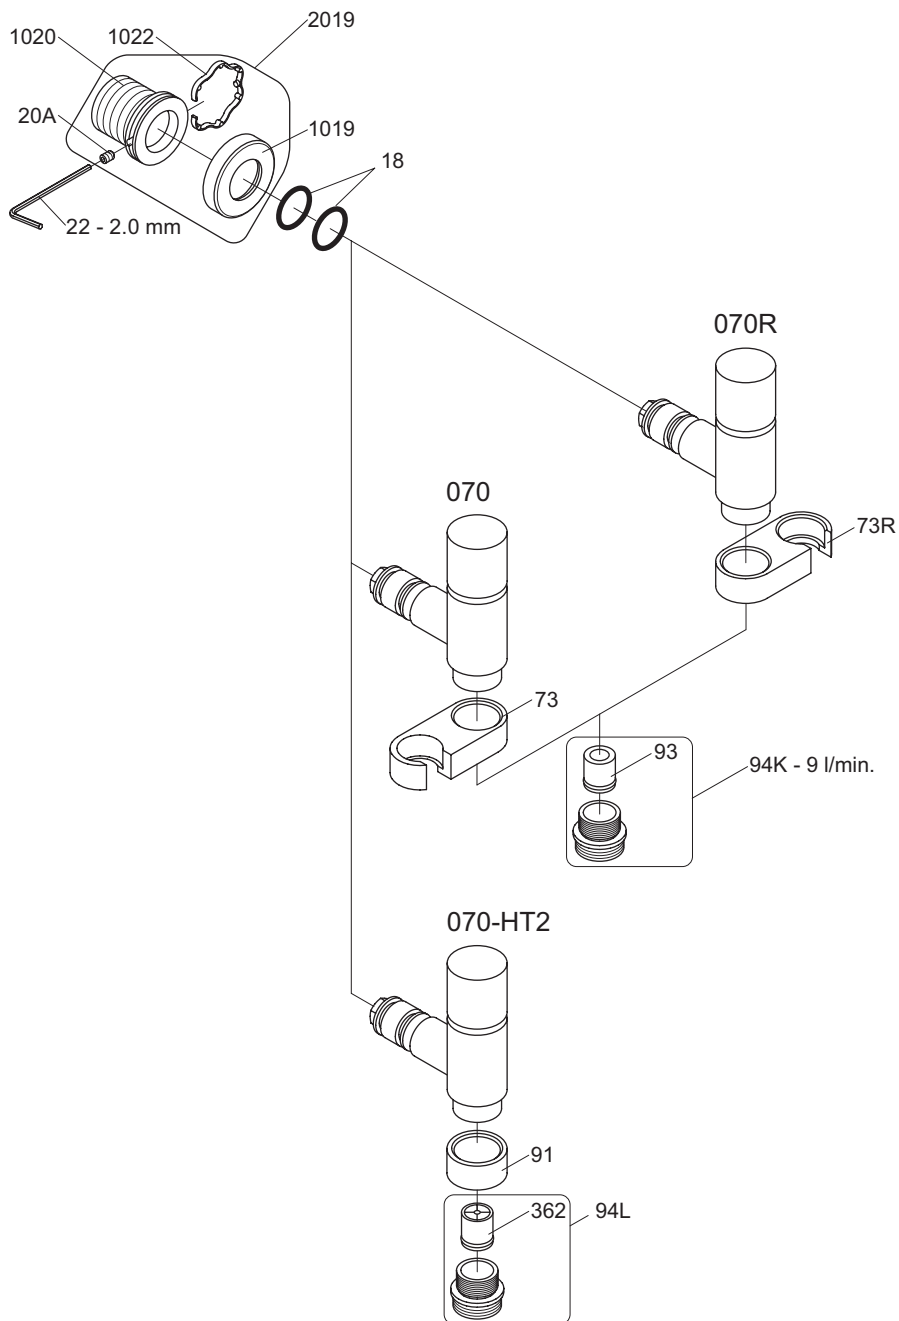

Fitting instruction  
 Montageanleitung  
 Monteringsvejledning  
 Monteringsvægledning  
 Montage hanleiding  
 Manuel de montage

Data	Bar:	1	2	3	4	5
T60	(l/min) (Gal/min)	6.9 1.8	9.8 2.6	12 3.2	14 3.7	15 4.1
	Max. 65°C. 150°F					

USA:  
 Max. flow rate:  
 2 Gal/min

Service - VR556

VR1020K: VR20A, VR22, VR1020, VR1022  
 VR2019: VR20A, VR22, VR1019, VR1020, VR1022

vola  
 Lunavej 2  
 DK-8700 Horsens  
 Tlf : + 45 7023 5500  
 sales@vola.com  
 www.vola.com

## VOLA 070, 070R 070-HT2

Date  
Apr. 21

Rev.  
5

Sheet  
SB 16