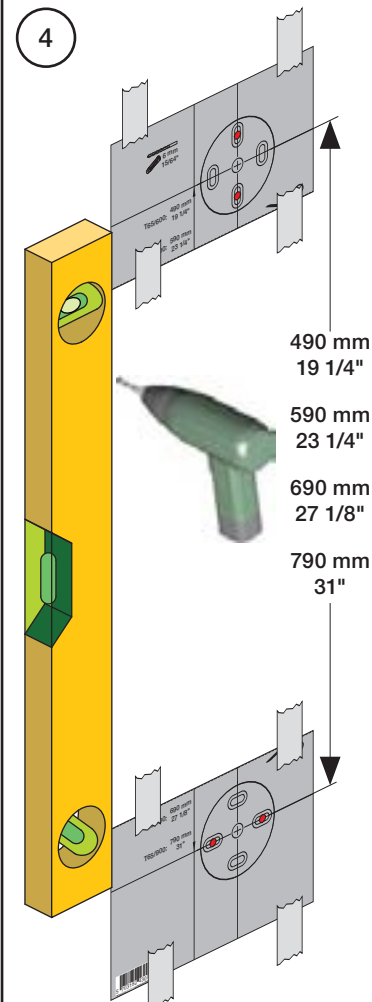

Fitting instruction  
 Montageanleitung  
 Monteringsvejledning  
 Monteringsvægledning  
 Montage hanleiding  
 Manuel de montage

Data	Bar:	1	2	3	4	5
T60	(l/min) (Gal/min)	6.9 1.8	9.8 2.6	12 3.2	14 3.7	15 4.1
	Max. 65°C. 150°F					

USA:  
 Max. flow rate:  
 2 Gal/min

Service - VR556

VR1020K: VR20A, VR22, VR1020, VR1022  
 VR2019: VR20A, VR22, VR1019, VR1020, VR1022

vola  
 Lunavej 2  
 DK-8700 Horsens  
 Tlf : + 45 7023 5500  
 sales@vola.com  
 www.vola.com

## VOLA 070, 070R 070-HT2

Date  
Apr. 21

Rev.  
5

Sheet  
SB 16