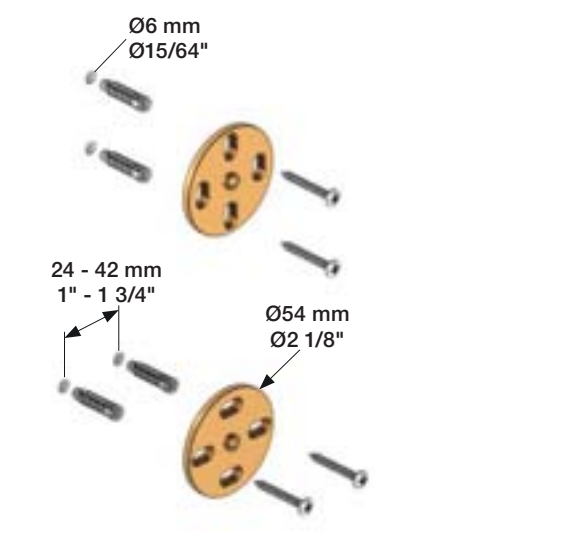

Fitting instruction  
 Montageanleitung  
 Monteringsvejledning  
 Monteringsvægledning  
 Montage hanleiding  
 Manuel de montage

Data	Bar:	1	2	3	4	5
T60	(l/min) (Gal/min)	6.9 1.8	9.8 2.6	12 3.2	14 3.7	15 4.1
	Max. 65°C. 150°F					

USA:  
 Max. flow rate:  
 2 Gal/min

Service - VR556

VR1020K: VR20A, VR22, VR1020, VR1022  
 VR2019: VR20A, VR22, VR1019, VR1020, VR1022

vola  
 Lunavej 2  
 DK-8700 Horsens  
 Tlf : + 45 7023 5500  
 sales@vola.com  
 www.vola.com