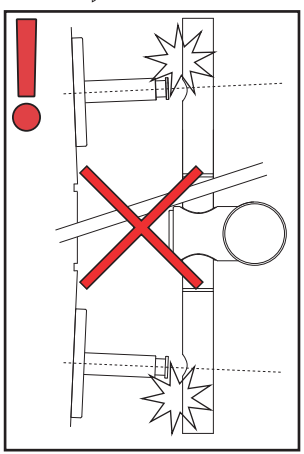

Fitting instruction  
 Montageanleitung  
 Monteringsvejledning  
 Monteringsvægledning  
 Montage hanleiding  
 Manuel de montage

Data	Bar:	1	2	3	4	5
T60	(l/min) (Gal/min)	6.9 1.8	9.8 2.6	12 3.2	14 3.7	15 4.1
	Max. 65°C. 150°F					

USA:  
 Max. flow rate:  
 2 Gal/min

Service - VR556

VR1020K: VR20A, VR22, VR1020, VR1022  
 VR2019: VR20A, VR22, VR1019, VR1020, VR1022

vola  
 Lunavej 2  
 DK-8700 Horsens  
 Tlf : + 45 7023 5500  
 sales@vola.com  
 www.vola.com