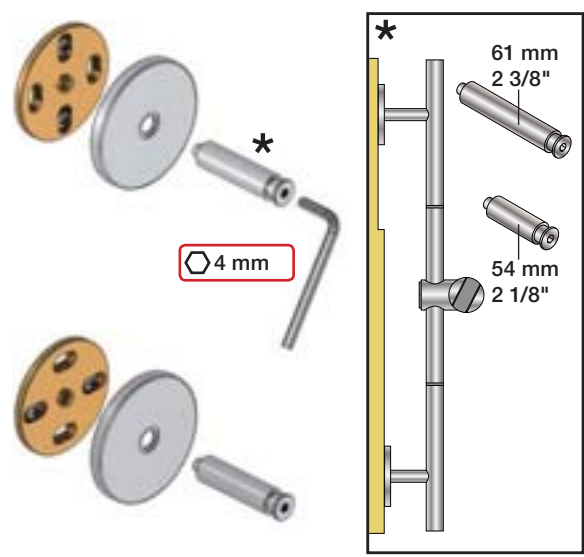

Fitting instruction  
 Montageanleitung  
 Monteringsvejledning  
 Monteringsvægledning  
 Montage hanleiding  
 Manuel de montage

Data	Bar:	1	2	3	4	5
T60	(l/min) (Gal/min)	6.9 1.8	9.8 2.6	12 3.2	14 3.7	15 4.1
	Max. 65°C. 150°F					

USA:  
 Max. flow rate:  
 2 Gal/min

Service - VR556

VR1020K: VR20A, VR22, VR1020, VR1022  
 VR2019: VR20A, VR22, VR1019, VR1020, VR1022

vola  
 Lunavej 2  
 DK-8700 Horsens  
 Tlf : + 45 7023 5500  
 sales@vola.com  
 www.vola.com