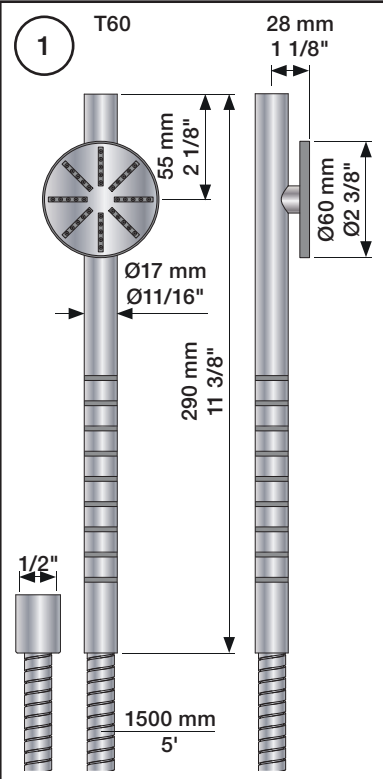

Fitting instruction  
 Montageanleitung  
 Monteringsvejledning  
 Monteringsvægledning  
 Montage hanleiding  
 Manuel de montage

Data	Bar:	1	2	3	4	5
T60	(l/min) (Gal/min)	6.9 1.8	9.8 2.6	12 3.2	14 3.7	15 4.1
	Max. 65°C. 150°F					

USA:  
 Max. flow rate:  
 2 Gal/min

Service - VR556

VR1020K: VR20A, VR22, VR1020, VR1022  
 VR2019: VR20A, VR22, VR1019, VR1020, VR1022

vola  
 Lunavej 2  
 DK-8700 Horsens  
 Tlf : + 45 7023 5500  
 sales@vola.com  
 www.vola.com

## VOLA 070, 070R 070-HT2

Date  
Apr. 21

Rev.  
5

Sheet  
SB 16