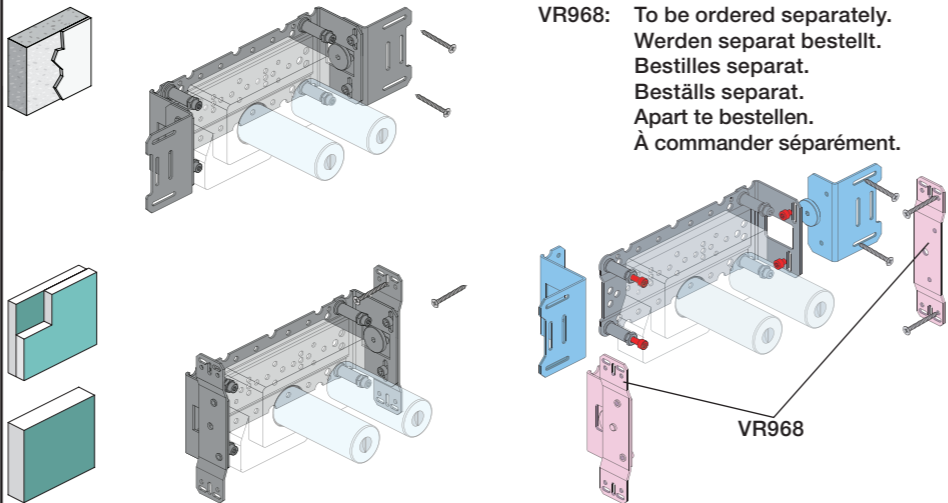

VOLA 5100, 5100X, 5200V, 5300  
 VOLA 5400DV, 5400V, 5400NV & A3/A4  
 VOLA 5400TV, 5400FV, 5400RV & A3/A4  
 VOLA 5600V & A3/A4

Fitting instruction  
 Montageanleitung  
 Monteringsvejledning

Monteringsvægledning  
 Montage hanleiding  
 Manuel de montage

www.vola.com  
 5000\_V2\_40998504

VR968: To be ordered separately.  
 Werden separat bestellt.  
 Bestilles separat.  
 Beställs separat.  
 Apart te bestellen.  
 À commander séparément.

**A** Max.: 10 Bar/145 psi  
 Max. 65°C, 150°F