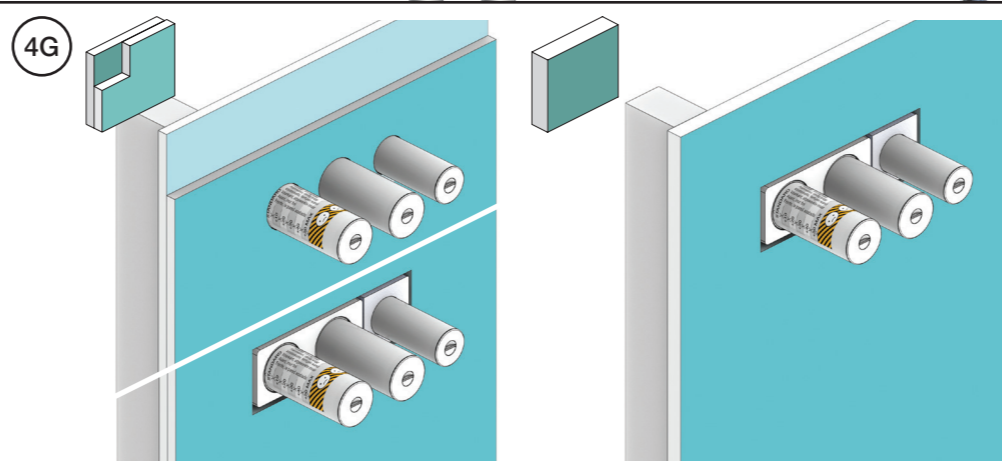

2 Test Pressure
Prüfdruck
testtryk
Test tryk
Test druk
test de pression

Check the local legislation.
Bitte die örtlichen Vorschriften überprüfen.
Tjek de lokale regler.
Kontrollera lokala föreskrifter.
Nazitten lokale regelgeving.
Vérifiez la législation locale.

1. MAX. 16 Bar
232 Psi

2. MAX. 4 Bar
58 Psi

! Water - Wasser - Vand - Vatten - Water - Leau !
! MAX 1 Minute - Minut - Minuut !