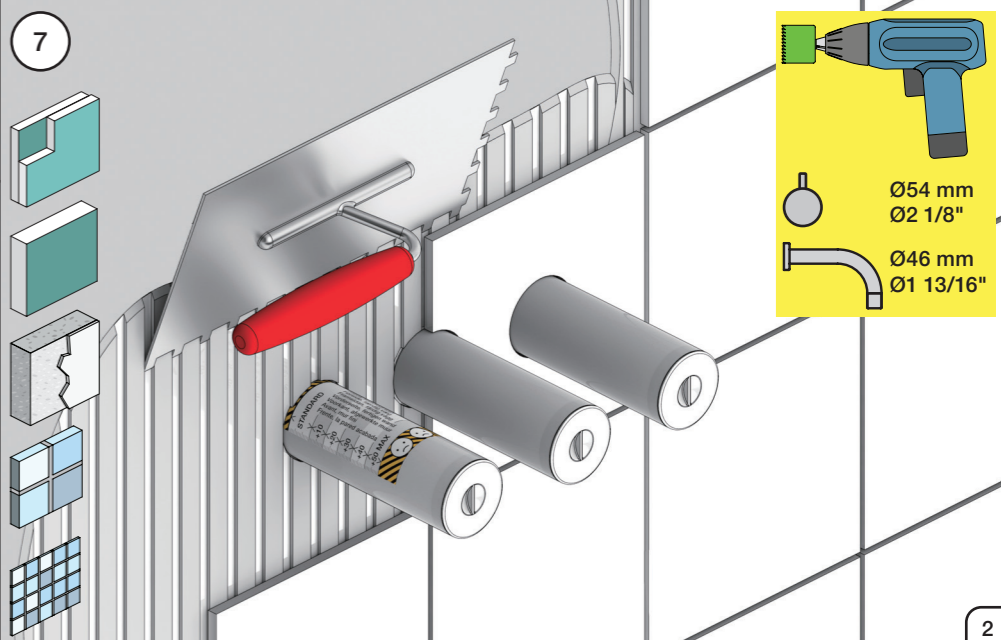

2 Test Pressure
Prüfdruck
testtryk
Test tryk
Test druk
test de pression

Check the local legislation.
Bitte die örtlichen Vorschriften überprüfen.
Tjek de lokale regler.
Kontrollera lokala föreskrifter.
Nazitten lokale regelgeving.
Vérifiez la législation locale.

1. MAX. 16 Bar
232 Psi

2. MAX. 4 Bar
58 Psi

! Water - Wasser - Vand - Vatten - Water - Leau !
! MAX 1 Minute - Minut - Minuut !