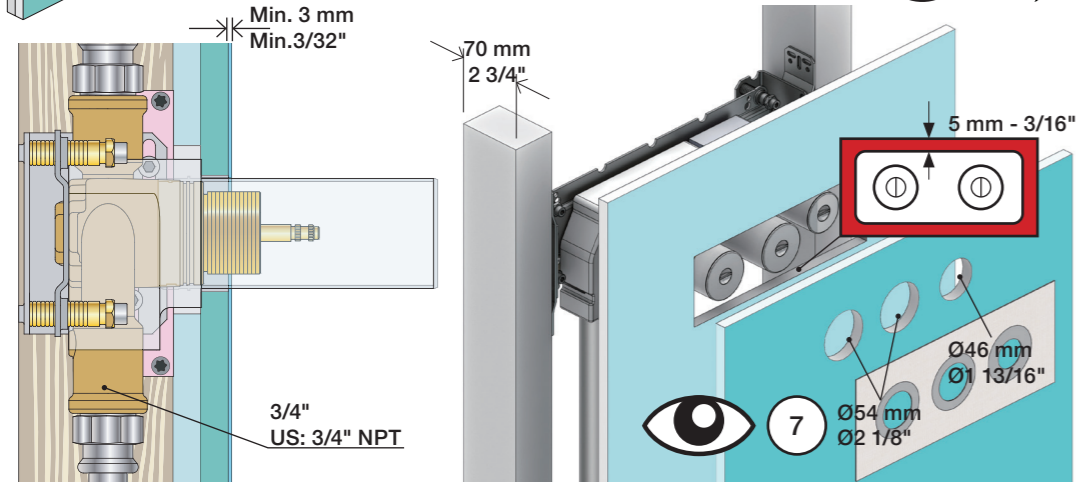

5400:  
5600:

5400A3/A4:  
5600A3/A4:

5400/5600: 5400A3/ 5600A3: 5400A4:  
5600A4:

**32 mm**

**14 mm**

	L	L1	L2	H	H1	D
5400DV	395 mm 15 1/2"	264 mm 10"	268 mm 10"	95 mm 3 3/4"	170 mm 6 3/4"	70 mm 2 3/4"
5100, 5200V, 5300, 5400V, 5600V	490 mm 19 1/2"	359 mm 14"	367 mm 14 1/2"			
5100X, 5400NV, 5400TV	570 mm 19 1/2"	439 mm 17"	447 mm 17 5/8"			
5400FV, 5400RV	649 mm 25 1/2"	519 mm 20 3/8"	522 mm 20 1/2"			

**2x13 mm** Lightweight wall  
 Leichtwand  
 Let væg

Lätta konstruktion  
 Holle wandconstructie  
 Construction légère

**1x15 mm**  
**1x18 mm**  
**1x20 mm**

Lightweight wall  
 Leichtwand  
 Let væg

Lätta konstruktion  
 Holle wandconstructie  
 Construction légère