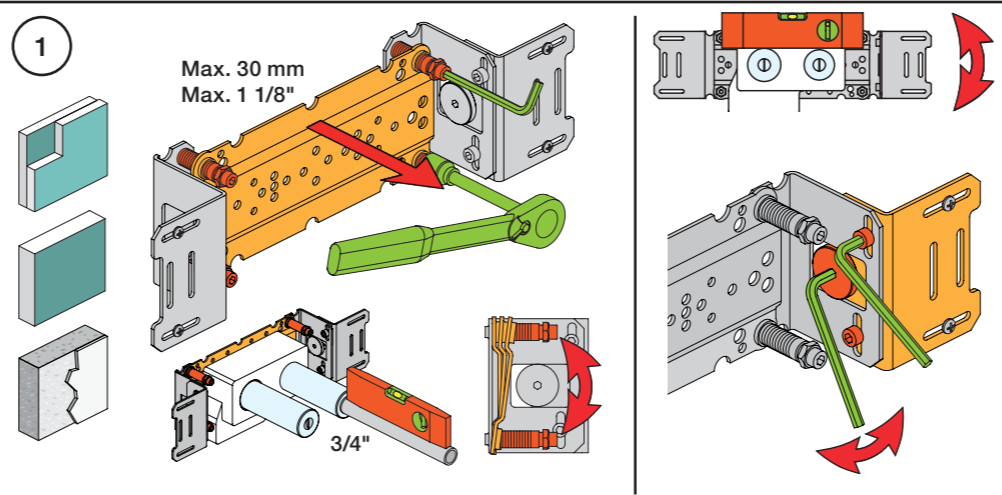

Masonry
Mauerwerk
Murverk

Murwerk
Massieve wand
Mur Plein