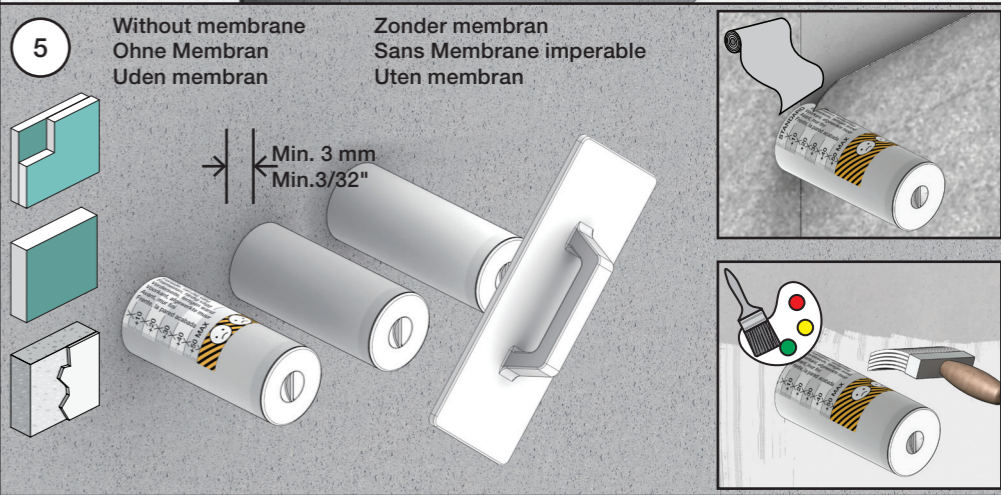

2 Test Pressure
Prüfdruck
testtryk
Test tryk
Test druk
test de pression

Check the local legislation.
Bitte die örtlichen Vorschriften überprüfen.
Tjek de lokale regler.
Kontrollera lokala föreskrifter.
Nazitten lokale regelgeving.
Vérifiez la législation locale.

1. MAX. 16 Bar
232 Psi

2. MAX. 4 Bar
58 Psi

! Water - Wasser - Vand - Vatten - Water - Leau !
! MAX 1 Minute - Minut - Minuut !