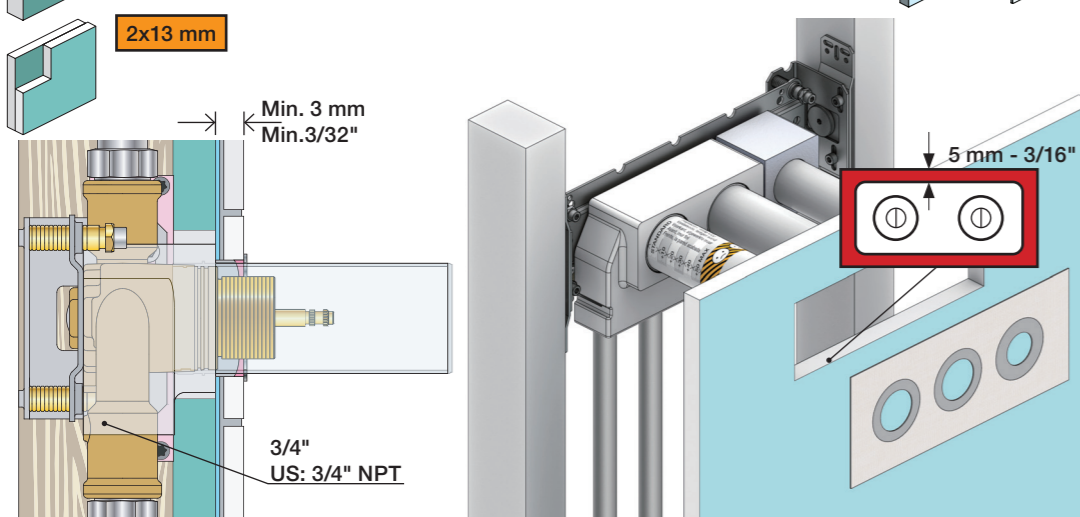

5400:  
5600:

5400A3/A4:  
5600A3/A4:

5400/5600: 5400A3/ 5600A3: 5400A4:  
5600A4:

**32 mm**

**14 mm**

	L	L1	L2	H	H1	D
5400DV	395 mm 15 1/2"	264 mm 10"	268 mm 10"	95 mm 3 3/4"	170 mm 6 3/4"	70 mm 2 3/4"
5100, 5200V, 5300, 5400V, 5600V	490 mm 19 1/2"	359 mm 14"	367 mm 14 1/2"			
5100X, 5400NV, 5400TV	570 mm 19 1/2"	439 mm 17"	447 mm 17 5/8"			
5400FV, 5400RV	649 mm 25 1/2"	519 mm 20 3/8"	522 mm 20 1/2"			

**2x13 mm** Lightweight wall  
 Leichtwand  
 Let væg

Lätta konstruktion  
 Holle wandconstructie  
 Construction légère

**1x15 mm**  
**1x18 mm**  
**1x20 mm**

Lightweight wall  
 Leichtwand  
 Let væg

Lätta konstruktion  
 Holle wandconstructie  
 Construction légère