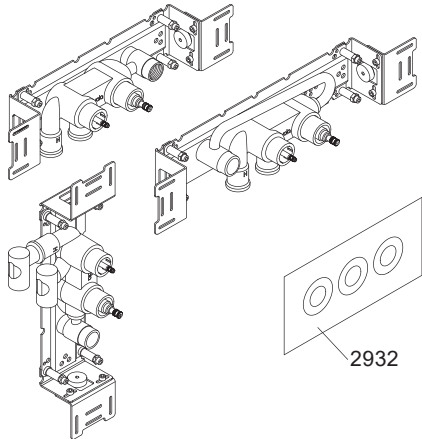

5100V

NR51: VR5251, VR2279+B+C, VR2A
NR52: VR5252, VR5253, VR5255, VR5256, VR2279+B+C, VR3109, VR3111, VR2A
VR5250+: VR5248+, VR5249+, VR5257, VR5258, VR5259, VR5260
VR5257+: VR5257+, VR5259+
VR5258+: VR5258+, VR5260+

5100/5100X/5300

5003K

2x2001, 001

5200

5002

2x2001

vola

Lunavej 2
DK-8700 Horsens
Tlf : + 45 7023 5500
sales@vola.com
www.vola.com

VOLA 5100
5100X, 5200V, 5300

Date
Apr. 21

Rev.
4

Sheet
SB 10.51