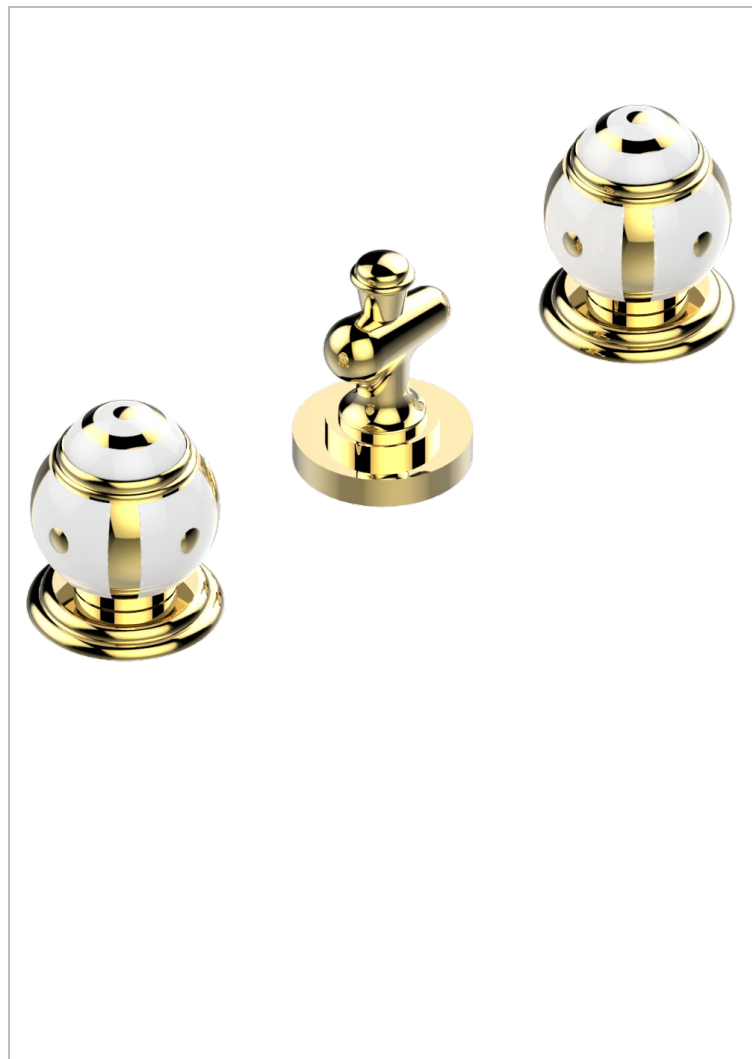

ITHAQUE С ЗОЛОТЫМ ДЕКОРОМ

A7A-207

THG[®]
PARIS

Смеситель для биде на три отверстия с направленным вверх распылителем и донным клапаном

ХАРАКТЕРИСТИКИ

- Ithaque с золотым декором
- Смеситель для биде на три отверстия с направленным вверх распылителем и донным клапаном

ДОСТУПНЫЕ ВАРИАНТЫ ПОКРЫТИЙ

Blush PVD - H62
Graphite PVD - H64
Matt Umber PVD - H67
Matt blush PVD - H60
Matt graphite PVD - H65
Umber PVD - H66

Аранья (чёрный никель) - D24
Бронза - D01
Золото - F01
Матовая красная старинная медь - H07
Матовое золото - F07
Матовое светлое золото - F31

Матовый никель - C01
Матовый хром - C02
Никель - B01
Покрытие PVD бронза - F33
Покрытие PVD золотистый цвет - H52
Покрытие PVD латунь - H49

Покрытие PVD матовая бронза - F34
Покрытие PVD матовая латунь - H50
Покрытие PVD матовый золотистый - H53
Покрытие PVD матовый никель - H56
Покрытие PVD никель - H55
Розовое золото - F27

Сатинированное золото - F03
Сатинированный хром - C03
Светлое золото - F30
Серебро с родием - F18
Состаренный никель - H28
Старинное серебро - H03