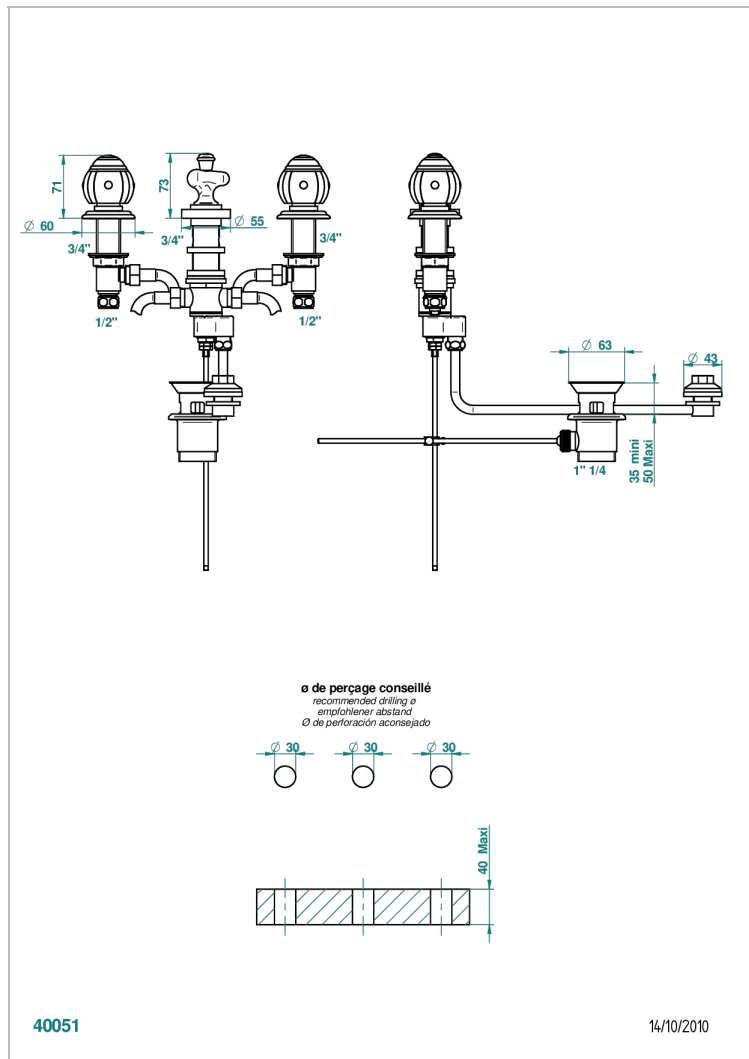

ITHAQUE С ЗОЛОТЫМ ДЕКОРОМ

A7A-207

THG[®]
PARIS

Смеситель для биде на три отверстия с направленным вверх распылителем и донным клапаном

ХАРАКТЕРИСТИКИ

- Ithaque с золотым декором
- Смеситель для биде на три отверстия с направленным вверх распылителем и донным клапаном