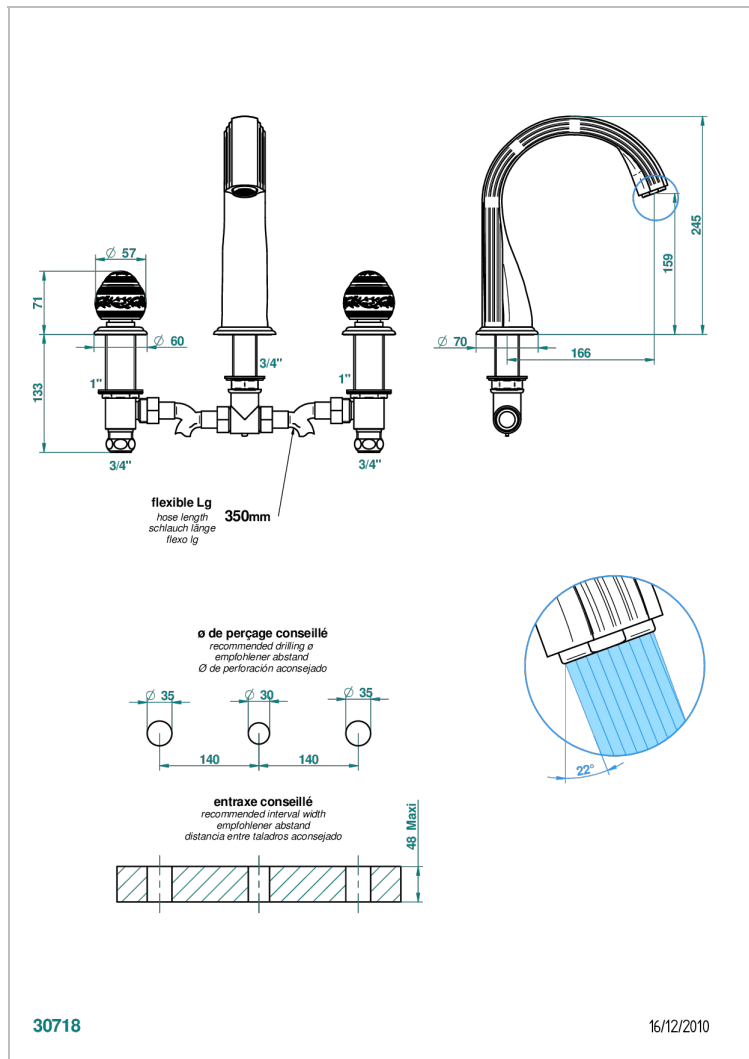

MARQUISE ЧЕРНЫЙ С ЗОЛОТЫМ ДЕКОРОМ

A7F-25SG

Смеситель для ванны на 3 отверстия устанавливаемый на борту - излив СУПЕР ГОЛИАФ

THG
PARIS

ХАРАКТЕРИСТИКИ

- NF : NF EN 200 - IID/A - Chrome

ТЕХНИЧЕСКИЕ ХАРАКТЕРИСТИКИ

- Recommandé : 3 bars (max. 5 bars) - Advised : 43,5 psi (max. 72 psi)
- Bec : 35 l/min à 3 bars
- Spout : 9.26 gpm at 43.5 psi

СТАНДАРТЫ

ДОСТУПНЫЕ ВАРИАНТЫ ПОКРЫТИЙ

Blush PVD - H62
Graphite PVD - H64
Matt Umber PVD - H67
Matt blush PVD - H60
Matt graphite PVD - H65
Umber PVD - H66