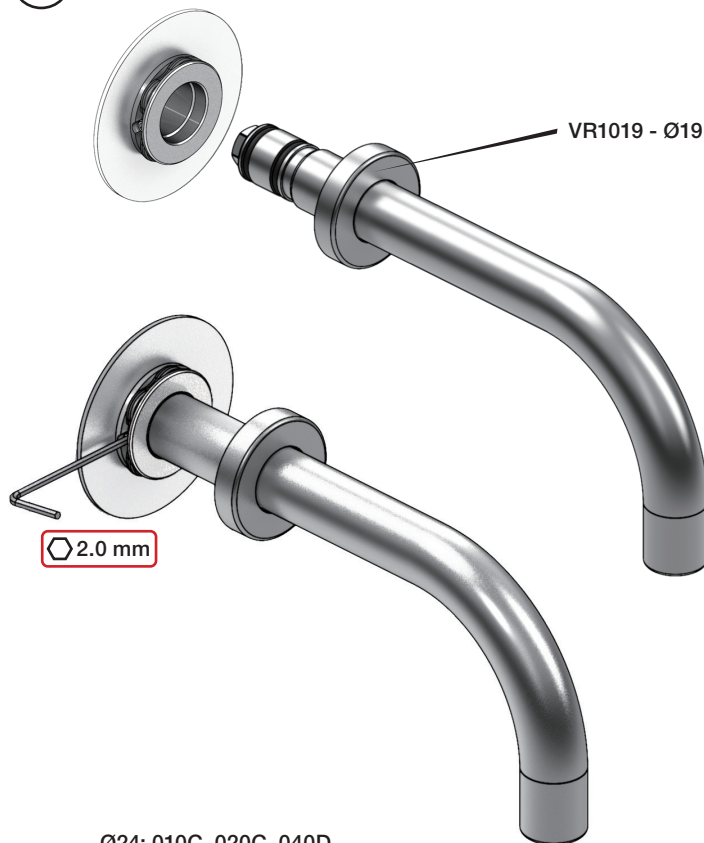

VR1020

12 mm

2

3

Ø19: 010, 020, 030, 040

VR1019 - Ø19

2.0 mm

Ø24: 010C, 020C, 040D

VR1024 - Ø24

2.0 mm

1/2"

Extension  
Verlängerung

Forlængerdele  
Förlängning

Verlængstukken  
Modification

T Min. 3 mm  
Max. 65 mm

Y Min. 48 mm  
Max. 110 mm

T	Y	VR2019 (Ø19) VR2119 (Ø24)
3 - 15 mm	110 - 98 mm	Std.
15 - 25 mm	98 - 88 mm	+10
25 - 35 mm	88 - 78 mm	+20
35 - 45 mm	78 - 68 mm	+30
45 - 55 mm	68 - 58 mm	+40
55 - 65 mm	58 - 48 mm	+50

VR2019+/VR2219+