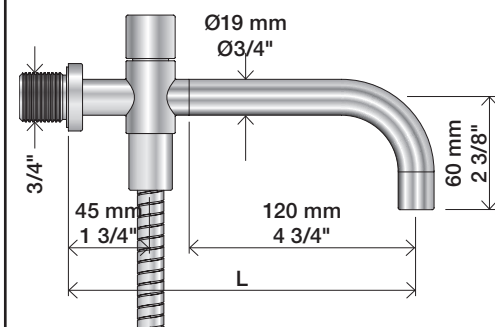

[www.vola.com](http://www.vola.com)

**010, 020**

**010C, 020C**

**030**

**040**

**040D**

	L (mm)	L (Inch)
010(C)/100	100	4"
010(C)/130	130	5"
010(C)/160	160	6"
020(C)/200	200	7 3/4"
020(C)/225	225	8 3/4"
020(C)/260	260	10 1/4"
020(C)/300	300	11 3/4"

	L (mm)	L (Inch)
030/200	200	7 3/4"
030/250	250	9 3/4"
030/300	300	11 3/4"
030/350	350	13 3/4"

	L (mm)	L (Inch)
040	185	7 3/4"
040D	200	7 3/4"
040D/250	250	9 3/4"
040D/300	300	11 3/4"

1

010, 010C, 020, 020C, 030, 040, 040D

VR1024 - Ø24

2.0 mm

1/2"

Extension  
Verlängerung

Forlængerdele  
Förlängning

Verlængstukken  
Modification

T Min. 3 mm  
Max. 65 mm

Y Min. 48 mm  
Max. 110 mm

T	Y	VR2019 (Ø19) VR2119 (Ø24)
3 - 15 mm	110 - 98 mm	Std.
15 - 25 mm	98 - 88 mm	+10
25 - 35 mm	88 - 78 mm	+20
35 - 45 mm	78 - 68 mm	+30
45 - 55 mm	68 - 58 mm	+40
55 - 65 mm	58 - 48 mm	+50

VR2019+/VR2219+