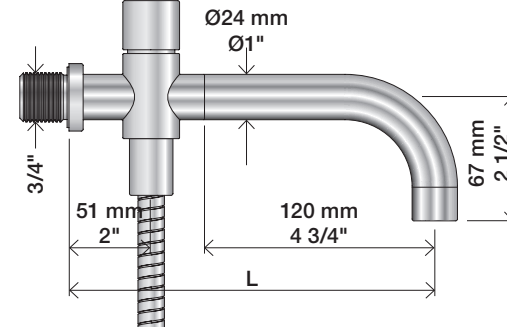

[www.vola.com](http://www.vola.com)

**010, 020**

**010C, 020C**

**030**

**040**

**040D**

	L (mm)	L (Inch)
010(C)/100	100	4"
010(C)/130	130	5"
010(C)/160	160	6"
020(C)/200	200	7 3/4"
020(C)/225	225	8 3/4"
020(C)/260	260	10 1/4"
020(C)/300	300	11 3/4"

	L (mm)	L (Inch)
030/200	200	7 3/4"
030/250	250	9 3/4"
030/300	300	11 3/4"
030/350	350	13 3/4"

	L (mm)	L (Inch)
040	185	7 3/4"
040D	200	7 3/4"
040D/250	250	9 3/4"
040D/300	300	11 3/4"

1

010, 010C, 020, 020C, 030, 040, 040D

VR1024 - Ø24

2.0 mm

1/2"

Extension  
Verlängerung

Forlængerdele  
Förlängning

Verlængstukken  
Modification

T Min. 3 mm  
Max. 65 mm

Y Min. 48 mm  
Max. 110 mm

T	Y	VR2019 (Ø19) VR2119 (Ø24)
3 - 15 mm	110 - 98 mm	Std.
15 - 25 mm	98 - 88 mm	+10
25 - 35 mm	88 - 78 mm	+20
35 - 45 mm	78 - 68 mm	+30
45 - 55 mm	68 - 58 mm	+40
55 - 65 mm	58 - 48 mm	+50

VR2019+/VR2219+