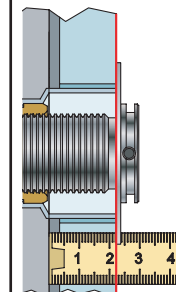

	L (mm)	L (Inch)
030/200	200	7 3/4"
030/250	250	9 3/4"
030/300	300	11 3/4"
030/350	350	13 3/4"

	L (mm)	L (Inch)
040	185	7 3/4"
040D	200	7 3/4"
040D/250	250	9 3/4"
040D/300	300	11 3/4"

1

010, 010C, 020, 020C, 030, 040, 040D

VR1024 - Ø24

2.0 mm

1/2"

Extension  
Verlängerung

Forlængerdele  
Förlängning

Verlængstukken  
Modification

T Min. 3 mm  
Max. 65 mm

Y Min. 48 mm  
Max. 110 mm

T	Y	VR2019 (Ø19) VR2119 (Ø24)
3 - 15 mm	110 - 98 mm	Std.
15 - 25 mm	98 - 88 mm	+10
25 - 35 mm	88 - 78 mm	+20
35 - 45 mm	78 - 68 mm	+30
45 - 55 mm	68 - 58 mm	+40
55 - 65 mm	58 - 48 mm	+50

VR2019+/VR2219+