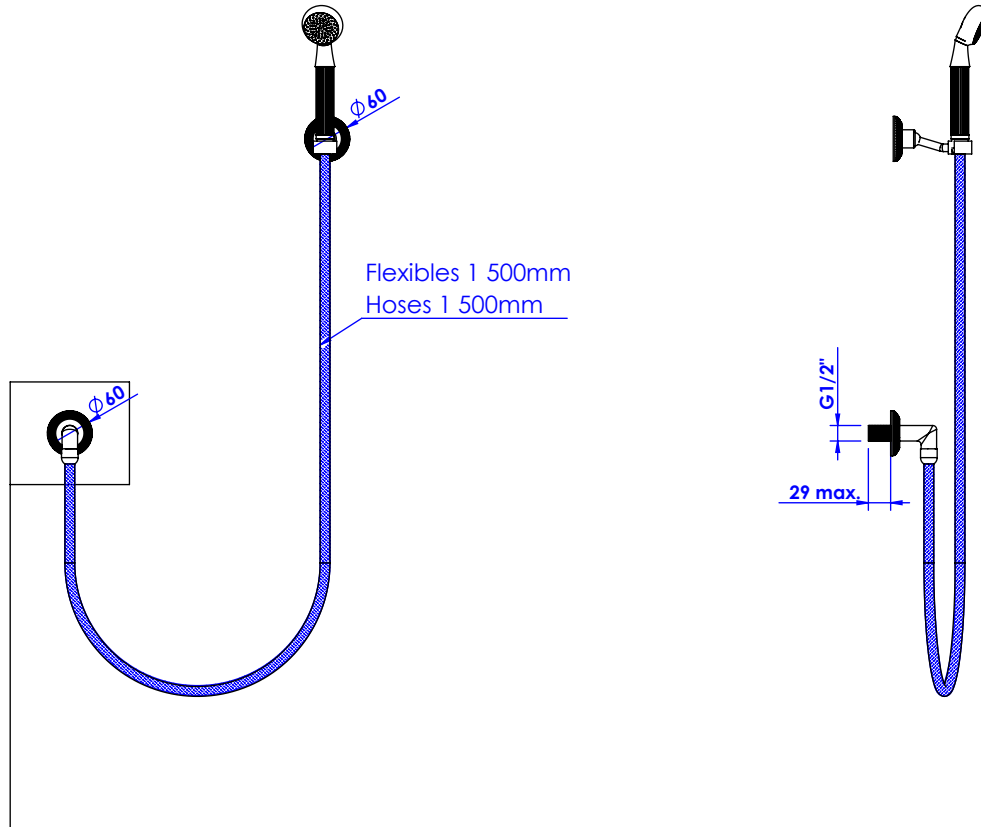

Collection : Cygne Ailé

Douchette avec crochet fixe, avec sortie coudée 1/2" et flexible 150cm.

Wall shower set on fixed hook, with elbow 1/2" and hose 150cm.

Ref : C45-2212

Débit / Flow rate : ...l/min (sous 3 bars).
Pression maxi / max pressure : 5 bars.

ø de perçage recommandés.
ø recommended drilling.

CRISTAL & BRONZE

PARIS • 1937

24/08/2020-1