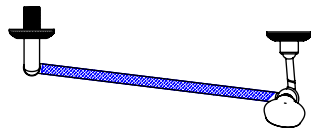

Collection : Cygne Ailé

Douchette avec crochet fixe, avec sortie coudée 1/2" et flexible 150cm.

Wall shower set on fixed hook, with elbow 1/2" and hose 150cm.

Ref : C45-2212

Débit / Flow rate : ...l/min (sous 3 bars).
Pression maxi / max pressure : 5 bars.

ø de perçage recommandés.
ø recommended drilling.

CRISTAL & BRONZE

PARIS • 1937

24/08/2020-1