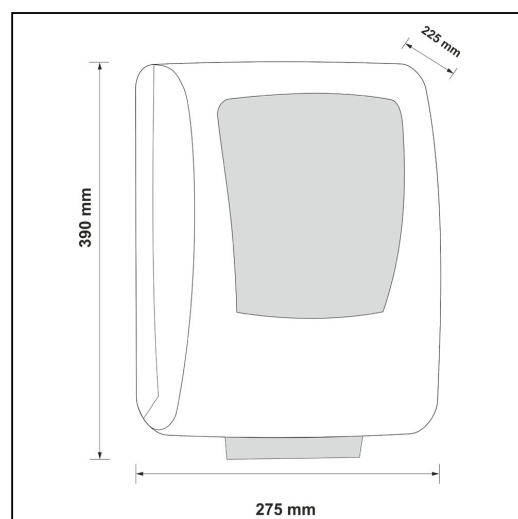

L - wysuni cie kolejnego listka po 4 sekundach

LENGHT - przeł cznik długo ci wysuwanego listka r cznika, ma trzy ustawienia:

8 - listek o długo ci 20,5 cm

10 - listek o długo ci 25,5 cm

12 - listek o długo ci 30,5 cm

RANGE - przeł cznik odległo ci, na jak nale y zbli y dłonie do urz dzenia w celu wysuni cia r cznika (dotyczy ustawienia przeł cznika MODE w pozycji H), ma trzy ustawienia:

S - odległo 8-9 cm do urz dzenia

M - odległo 10-11 cm do urz dzenia

L - odległo 12-13 cm do urz dzenia

- zasilany 4 bateriami alkalicznymi R20 lub zasilaczem sieciowym
- zasilacz chowany wewn trz urz dzenia w miejscu kasety na baterie
- mo liwo podł czenia zasilacza bezpo rednio do puszki elektrycznej za urz dzeniem

- zasilacz kupowany osobno

- łatwe zakładanie nowej rolki papieru z wykorzystaniem wewn trznego przycisku AUTO FEED do automatycznego nawini cia papieru na rolki

- diodowy wska nik stanu urz dzenia, umiejscowiony w dolnej cz ci podajnika, migaj c na niebiesko sygnalizuje gotowo do pracy, migaj c na czerwono co 5 sekund sygnalizuje słabe baterie, wiec c stale na czerwono sygnalizuje wyczerpane baterie, migaj c pulsacyjnie na czerwono sygnalizuje zakleszczenie papieru w urz dzeniu

- łatwy dost p do mechanizmu tn cego umo liwiaj cy bezproblemowe czyszczenie oraz konserwacj urz dzenia

- wykonany z wysokiej jako ci tworzywa ABS

- transparentne okienko do kontroli ilo ci r cznika

- zamykany na kluczyk

Parametry

wysoko	39 cm
szeroko	27,5 cm
gł boko	22,5 cm