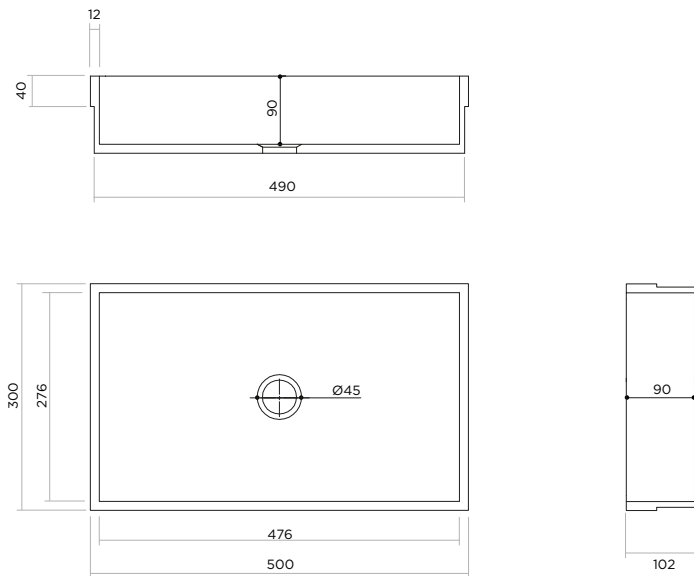

# YOGA 50

**L 50 CM**  
**ART:** A192 - LAMINAM, GRES

**PILETTA:** non inclusa  
**PESO NETTO:**  
LAMINAM/GRES: 7,5 KG

**W 50 CM**  
**ITEM:** A192 - LAMINAM, GRES

**PLUG:** not included  
**NET WEIGHT:**  
LAMINAM/GRES: 7,5 KG