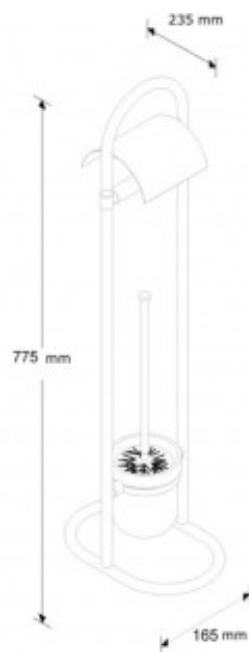

**АКЦИЯ: ЩЕТКА САНИТАРНАЯ  
MERIDA HOTEL С КЕРАМИЧЕСКИМ  
СТАКАНОМ И ДЕРЖАТЕЛЕМ  
БЫТОВОЙ БУМАГИ, НАПОЛЬНАЯ**

Артикул: SZMUA

**ОПИСАНИЕ**

**ТЕХНИЧЕСКИЕ ПАРАМЕТРЫ**