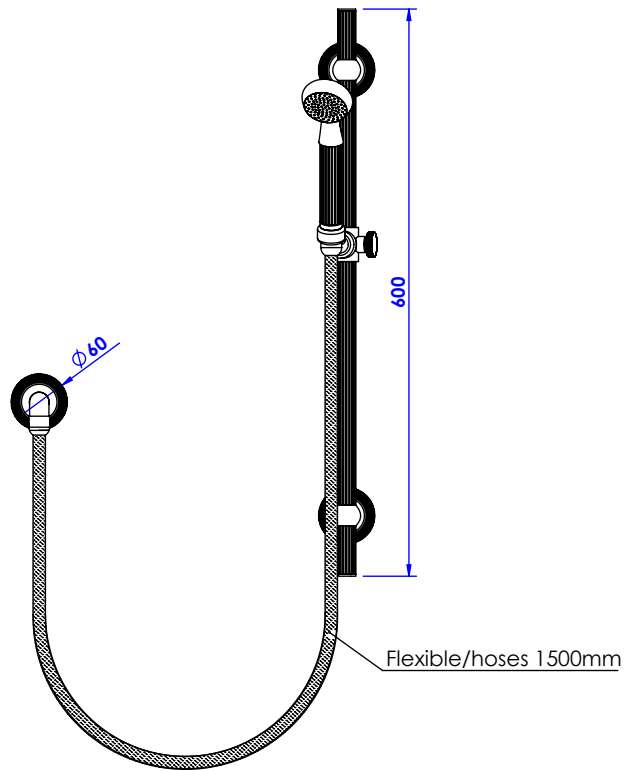

Collection : Cygne ailé

Couli-douche avec douchette, sortie coudée 1/2" et flexible 150mm.
Wall shower set on sliding bar, with elbow 1/2" and hose 150mm.

Ref : C45-2211

Débit / Flow rate : 19 l/min (sous 3 bars).
Pression maxi / max pressure : 5 bars.

CRISTAL & BRONZE
PARIS · 1937

02/09/2019 -1