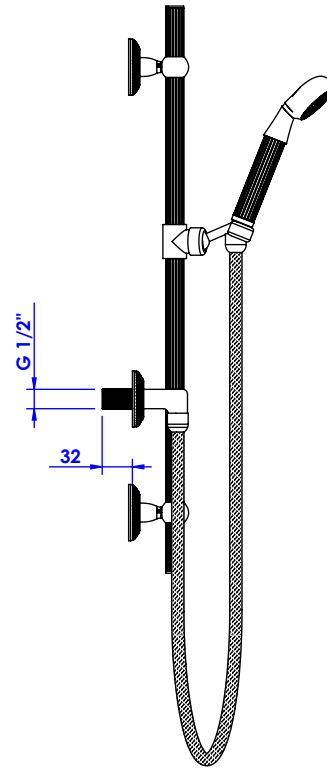

Collection : Cygne ailé

Couli-douche avec douchette, sortie coudée 1/2" et flexible 150mm.
Wall shower set on sliding bar, with elbow 1/2" and hose 150mm.

Ref : C45-2211

Débit / Flow rate : 19 l/min (sous 3 bars).
Pression maxi / max pressure : 5 bars.