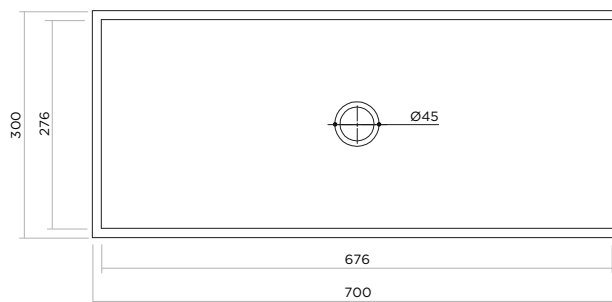

YOGA 70

L 70 CM
ART: A193 - LAMINAM, GRES

PILETTA: non inclusa
PESO NETTO:
LAMINAM/GRES: 10 KG

W 70 CM
ITEM: A193 - LAMINAM, GRES

PLUG: not included
NET WEIGHT:
LAMINAM/GRES: 10 KG

ARBI
BATHROOM

Arbi Arredobagno srl