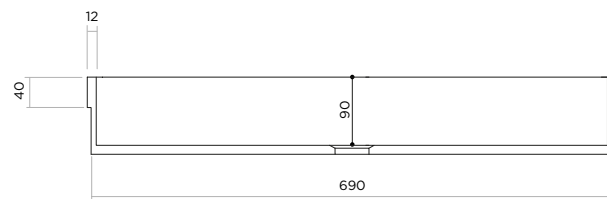

YOGA 70

L 70 CM
ART: A193 - LAMINAM, GRES

PILETTA: non inclusa
PESO NETTO:
LAMINAM/GRES: 10 KG

W 70 CM
ITEM: A193 - LAMINAM, GRES

PLUG: not included
NET WEIGHT:
LAMINAM/GRES: 10 KG

ARBI
BATHROOM

Arbi Arredobagno srl