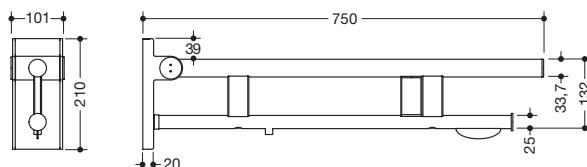

Abbildung ähnlich

Stützklappgriff Duo, Design A 900.50.13140

- zwei parallele, übereinander angeordnete runde Griffebenen
- mit WC-Papierhalter und Spülauslösung (E-Ausführung)
- Ausführung rechts
- kann nach oben und gebremst nach unten geklappt werden
- blaue Taste (Wellensymbol) dient zum Auslösen der WC-Spülung
- Kabel mit freien Leitungsenden für Wandanschluss
- inkl. weißer Abdeckung für Unterputzdose
- Steuerspannung max. 30 V = SELV, PELV, Schaltstrom bis max. 2 A
- passend für alle gängigen UP-Spülkästen mit elektrischer Steuerung
- Ausladung 750 mm, 210 mm hoch und 101 mm breit, Durchmesser Oberholm 33,7 mm, Durchmesser Unterholm 25 mm
- belastbar bis 100 kg
- aus hochwertigem Edelstahl, verchromt
- zur Montage mit korrosionsfreiem und geprüfem HEWI Befestigungsmaterial für unterschiedliche Wandaufbauten (separat zu bestellen)
- Dichtband zur Abdichtung der Befestigungspunkte ist im Lieferumfang enthalten
- Bodenstützen 900.50.02040 und 900.50.02140 nachrüstbar
- wird gemäß Verordnung (EU) 2017/745 über Medizinprodukte produziert
- erfüllt die in Belgien gültigen Anforderungen (CWATUPE, WVG Vlaanderen) hinsichtlich der Ausladung des Stützklappgriffes am WC

Abmessungen in mm

Oberfläche

Chr

Alternative Oberflächen

XA

DX

DC

AY