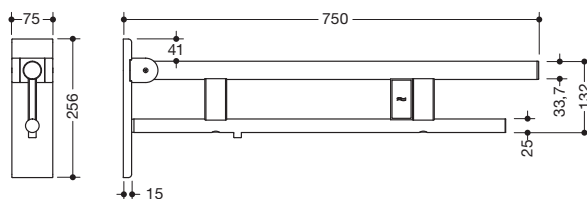

Abbildung ähnlich

Stützklappgriff Duo, Design B 900.50.200XA

- zwei parallele, übereinander angeordnete runde Griffebenen
- mit Spülauslösung (E-Ausführung)
- Ausführung links
- kann nach oben und gebremst nach unten geklappt werden
- blaue Taste (Wellensymbol) dient zum Auslösen der WC-Spülung
- Kabel mit freien Leitungsenden für Wandanschluss
- inkl. weißer Abdeckung für Unterputzdose
- Steuerspannung max. 30 V = SELV, PELV, Schaltstrom bis max. 2 A
- passend für alle gängigen UP-Spülkästen mit elektrischer Steuerung
- Ausladung 750 mm, 256 mm hoch und 75 mm breit, Durchmesser Oberholm 33,7 mm, Durchmesser Unterholm 25 mm
- belastbar bis 100 kg
- aus hochwertigem Edelstahl, matt geschliffen
- Wandplatte aus Polyamid mit integriertem Stahlkern und Abdeckung aus matt geschliffenem Edelstahl
- zur Montage mit korrosionsfreiem und geprüftem HEWI Befestigungsmaterial für unterschiedliche Wandaufbauten (separat zu bestellen)
- Dichtband zur Abdichtung der Befestigungspunkte ist im Lieferumfang enthalten
- Bodenstützen 900.50.020XA und 900.50.021XA nachrüstbar
- wird gemäß Verordnung (EU) 2017/745 über Medizinprodukte produziert
- erfüllt die in Belgien gültigen Anforderungen (CWATUPE, WVG Vlaanderen) hinsichtlich der Ausladung des Stützklappgriffes am WC

Abmessungen in mm

Oberfläche

XA

Alternative Oberflächen

Chr

DX

DC

AY