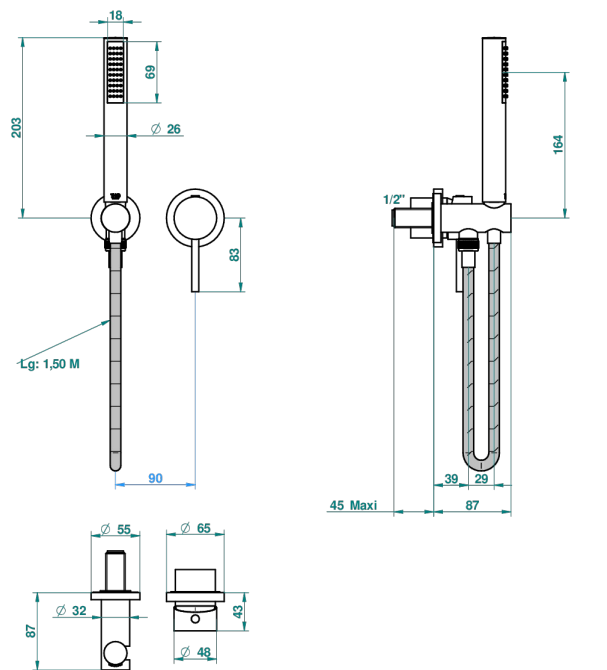

MONTAIGNE MARBRE LEONARDO GREY С РУКОЯТКАМИ

THG®
PARIS

G3U-6561B

Trim only for wall mixer with complete handshower on hook

Compatible avec

5840/MA
5840/MA/W

5840/MAUS

67696

07/03/2019

ХАРАКТЕРИСТИКИ

- Montaigne marbre Leonardo Grey с рукоятками
- Trim only for wall mixer with complete handshower on hook

ДОСТУПНЫЕ ВАРИАНТЫ ПОКРЫТИЙ

Blush PVD - H62
Graphite PVD - H64
Matt Umber PVD - H67
Matt blush PVD - H60
Matt graphite PVD - H65
Umber PVD - H66

Аранья (чёрный никель) - D24
Бронза - D01
Золото - F01
Матовая красная старинная медь - H07
Матовое золото - F07
Матовое светлое золото - F31

Матовый никель - C01
Матовый хром - C02
Никель - B01
Покрытие PVD бронза - F33
Покрытие PVD золотистый цвет - H52
Покрытие PVD латунь - H49

Покрытие PVD матовая бронза - F34
Покрытие PVD матовая латунь - H50
Покрытие PVD матовый золотистый - H53
Покрытие PVD матовый никель - H56
Покрытие PVD никель - H55
Розовое золото - F27

Сатинированное золото - F03
Сатинированный хром - C03
Светлое золото - F30
Серебро с родием - F18
Состаренный никель - H28
Старинное серебро - H03