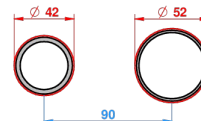

67696

07/03/2019

ХАРАКТЕРИСТИКИ

- Montaigne marbre Leonardo Grey с рукоятками
- Trim only for wall mixer with complete handshower on hook

ДОСТУПНЫЕ ВАРИАНТЫ ПОКРЫТИЙ

Blush PVD - H62
Graphite PVD - H64
Matt Umber PVD - H67
Matt blush PVD - H60
Matt graphite PVD - H65
Umber PVD - H66

Аранья (чёрный никель) - D24
Бронза - D01
Золото - F01
Матовая красная старинная медь - H07
Матовое золото - F07
Матовое светлое золото - F31

Матовый никель - C01
Матовый хром - C02
Никель - B01
Покрытие PVD бронза - F33
Покрытие PVD золотистый цвет - H52
Покрытие PVD латунь - H49

Покрытие PVD матовая бронза - F34
Покрытие PVD матовая латунь - H50
Покрытие PVD матовый золотистый - H53
Покрытие PVD матовый никель - H56
Покрытие PVD никель - H55
Розовое золото - F27

Сатинированное золото - F03
Сатинированный хром - C03
Светлое золото - F30
Серебро с родием - F18
Состаренный никель - H28
Старинное серебро - H03