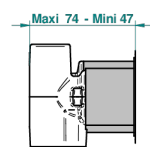

67696

07/03/2019

ХАРАКТЕРИСТИКИ

- Montaigne marbre Leonardo Grey с рукоятками
- Trim only for wall mixer with complete handshower on hook

ДОСТУПНЫЕ ВАРИАНТЫ ПОКРЫТИЙ

Blush PVD - H62
Graphite PVD - H64
Matt Umber PVD - H67
Matt blush PVD - H60
Matt graphite PVD - H65
Umber PVD - H66

Аранья (чёрный никель) - D24
Бронза - D01
Золото - F01
Матовая красная старинная медь - H07
Матовое золото - F07
Матовое светлое золото - F31

Матовый никель - C01
Матовый хром - C02
Никель - B01
Покрытие PVD бронза - F33
Покрытие PVD золотистый цвет - H52
Покрытие PVD латунь - H49

Покрытие PVD матовая бронза - F34
Покрытие PVD матовая латунь - H50
Покрытие PVD матовый золотистый - H53
Покрытие PVD матовый никель - H56
Покрытие PVD никель - H55
Розовое золото - F27

Сатинированное золото - F03
Сатинированный хром - C03
Светлое золото - F30
Серебро с родием - F18
Состаренный никель - H28
Старинное серебро - H03