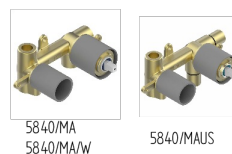

Compatible avec

5840/MA
5840/MA/W

5840/MAUS