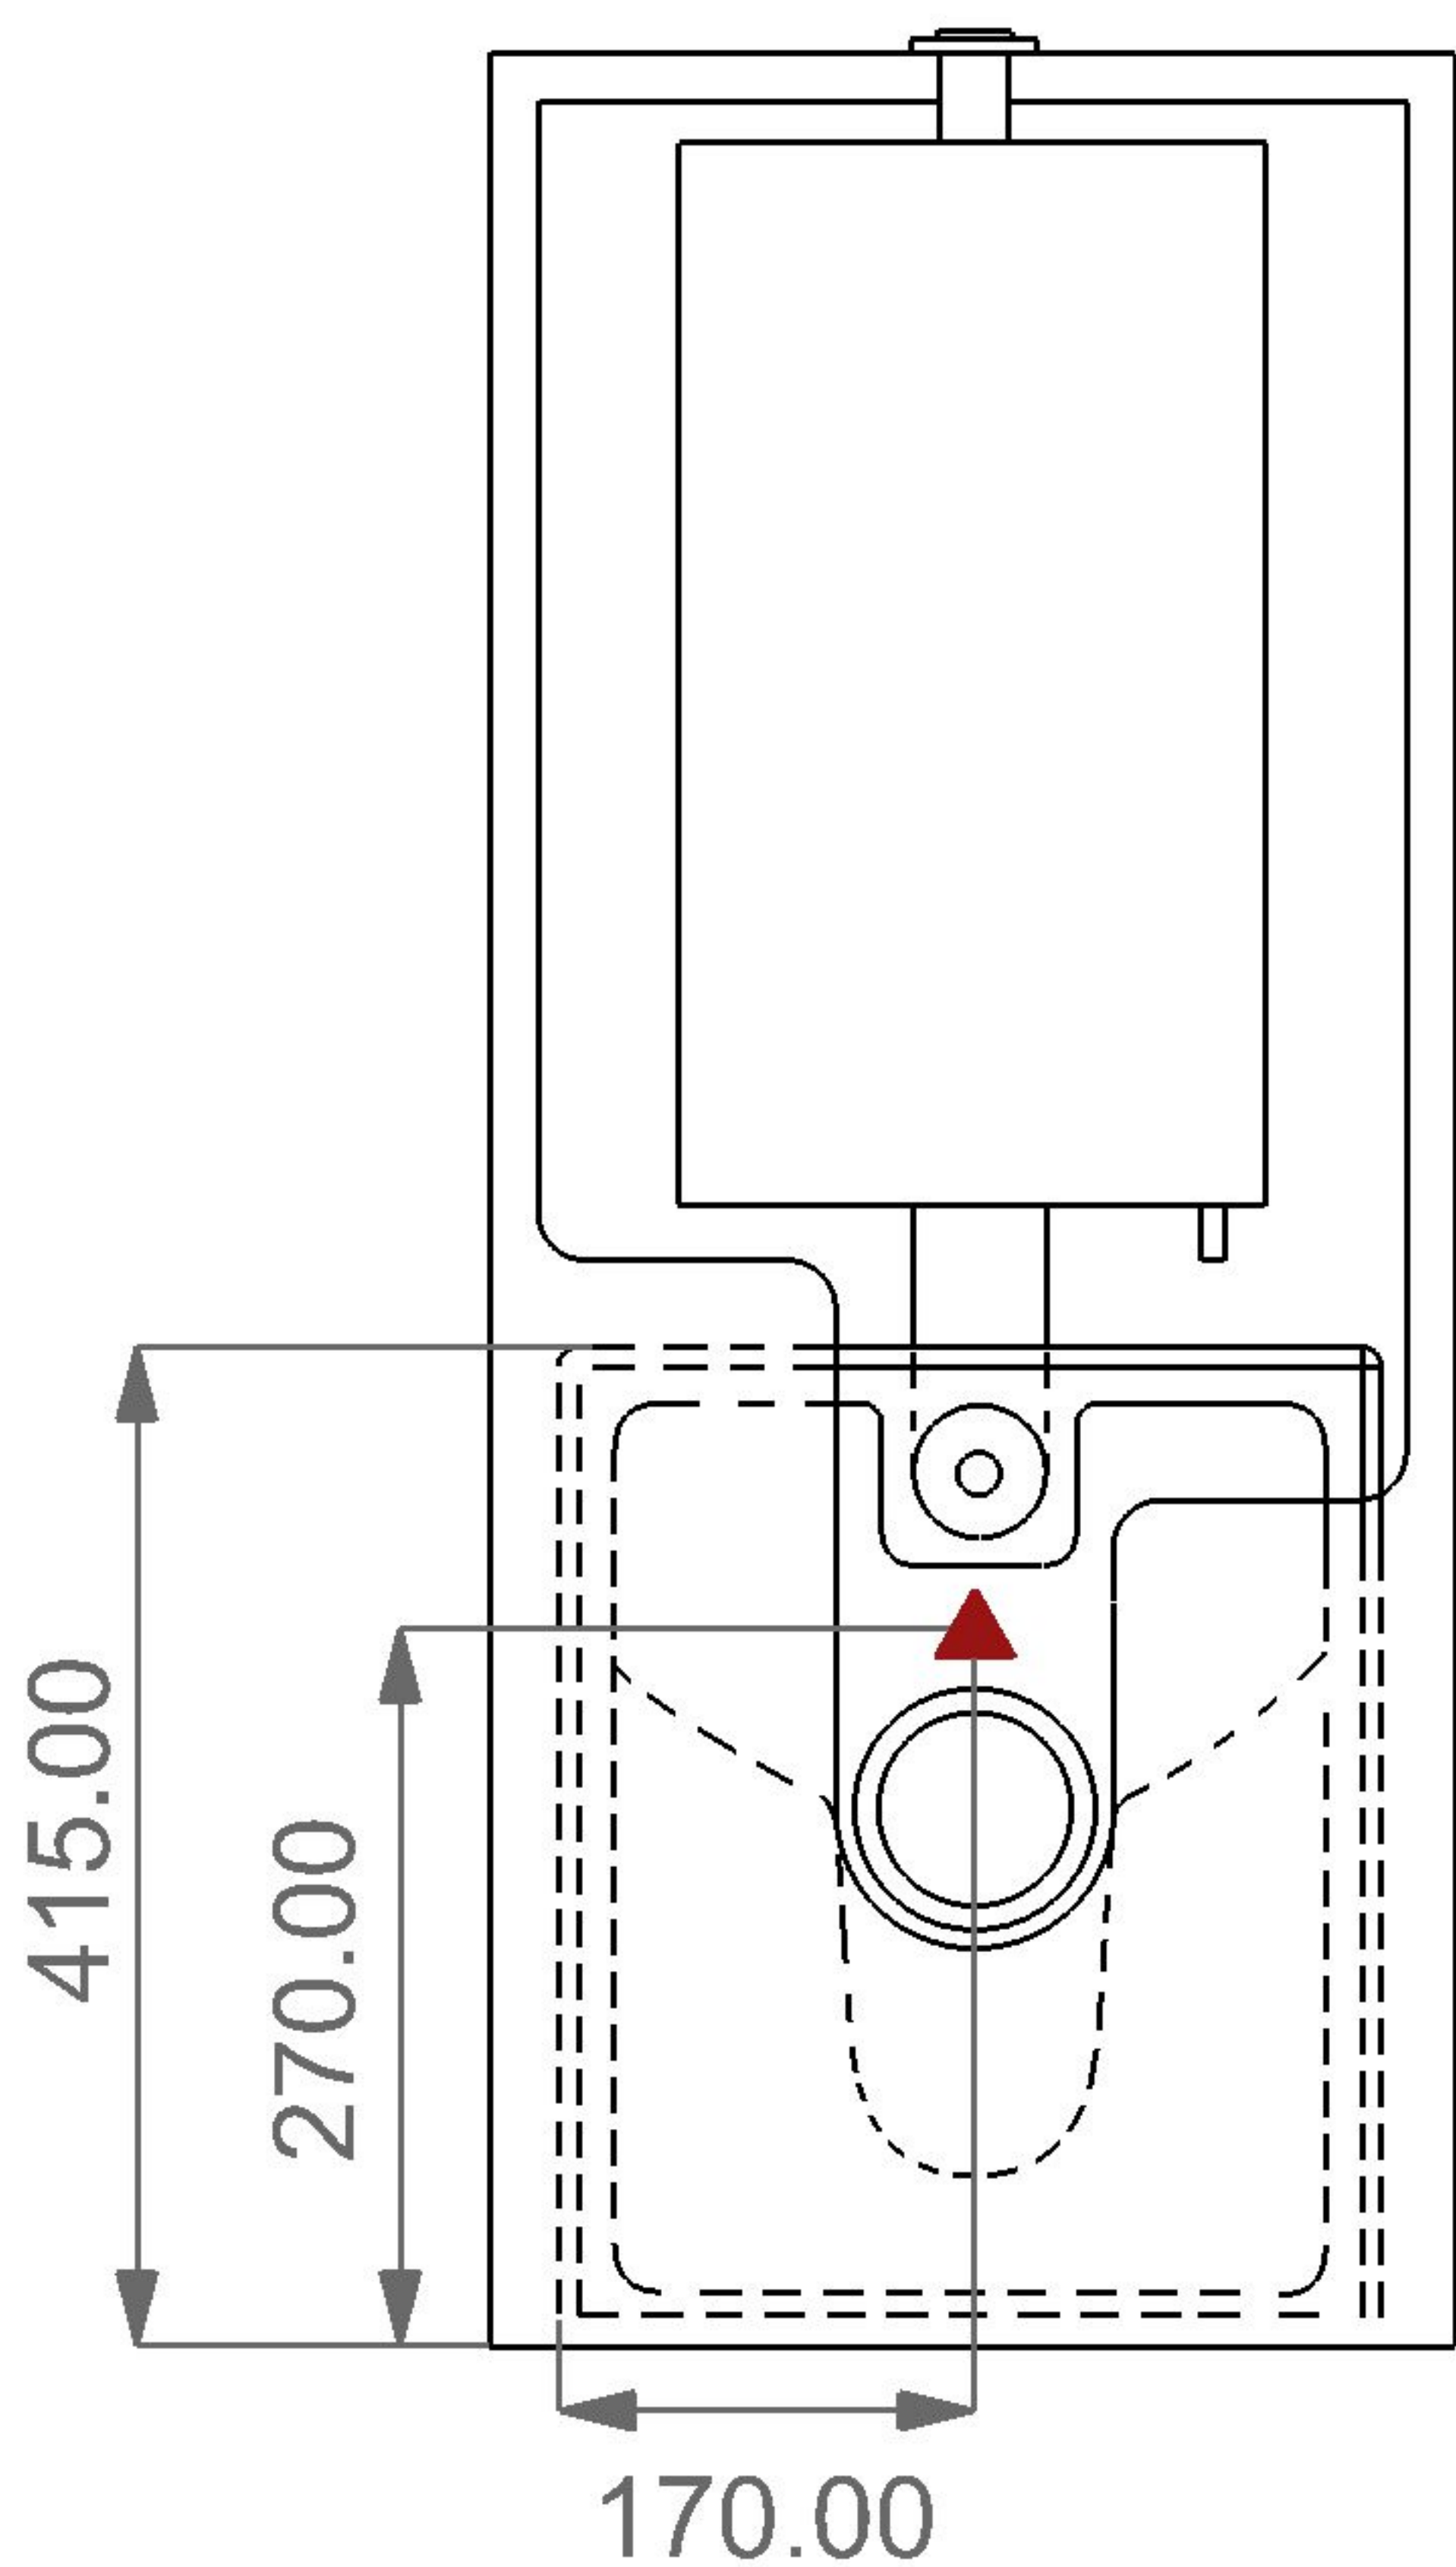

Vaso monoblocco Glass
Glass wc monoblock

Cod. GLWC01 - GLCIMBL

Dispositivo vaso/bidet
Wc/bidet device

Cod. ACS114

Predisposizione consigliata attacco acqua, in caso di utilizzo del dispositivo erogazione acqua per funzione vaso/bidet
(Cod. ACS 114)

*Inlet water connection suggest, in case of use of water supply device for wc/bidet working
(Cod. ACS 114)*