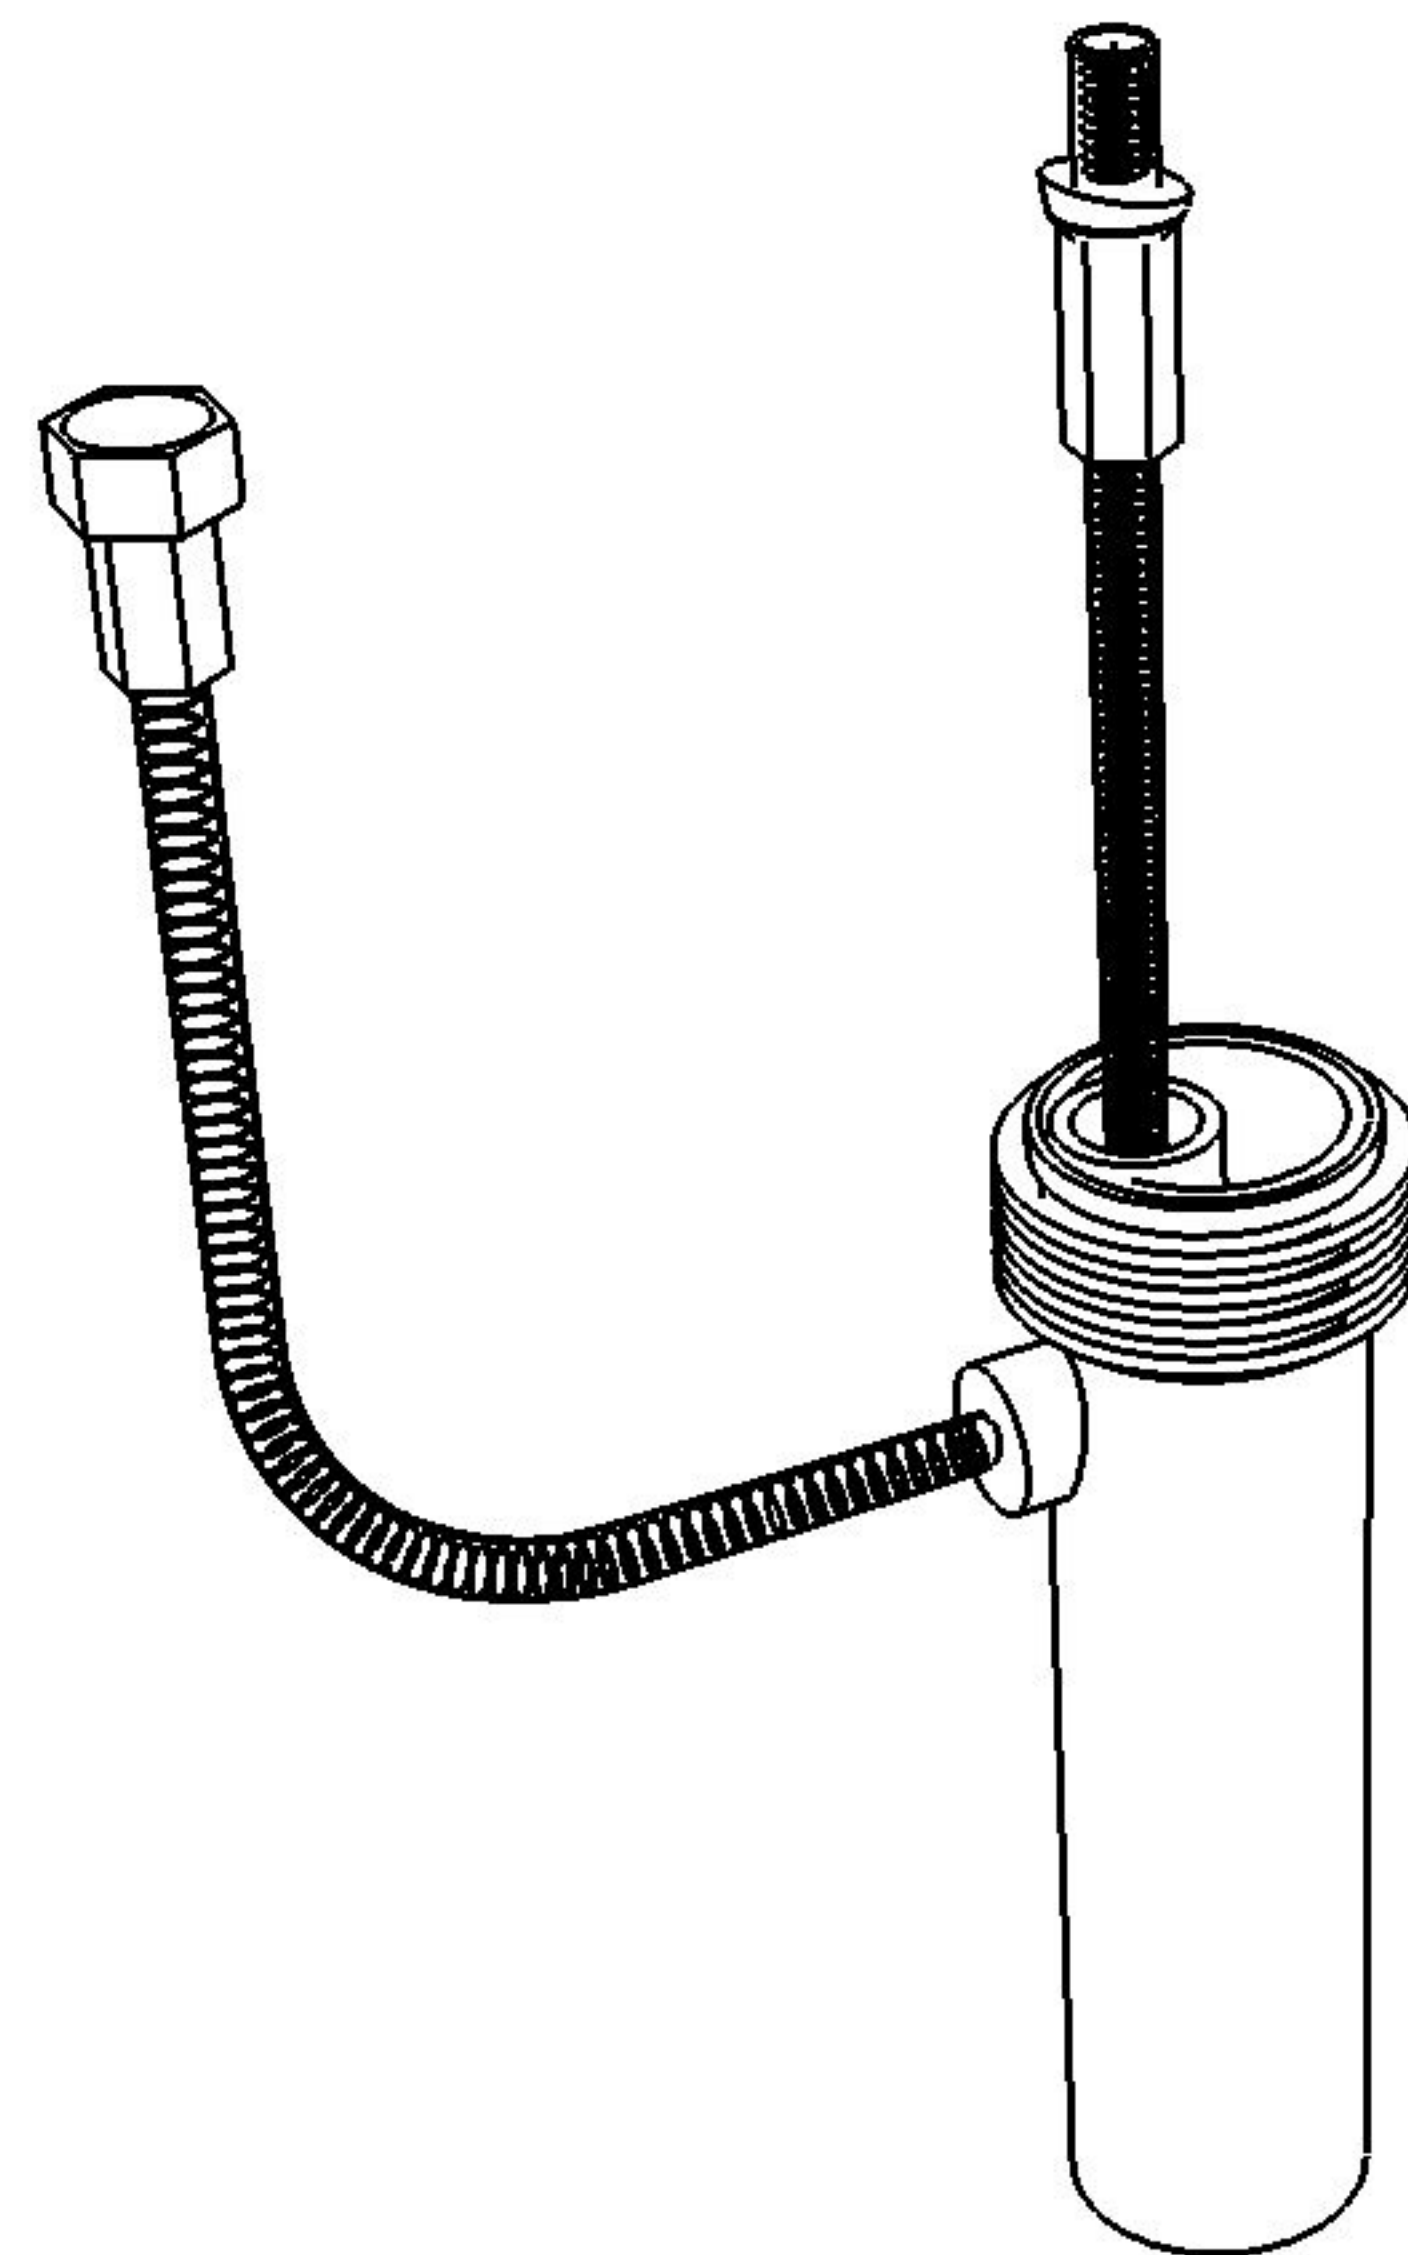

Vaso monoblocco Glass
Glass wc monoblock

Cod. GLWC01 - GLCIMBL

Dispositivo vaso/bidet
Wc/bidet device

Cod. ACS114

Predisposizione consigliata attacco acqua, in caso di utilizzo del dispositivo erogazione acqua per funzione vaso/bidet
(Cod. ACS 114)

*Inlet water connection suggest, in case of use of water supply device for wc/bidet working
(Cod. ACS 114)*