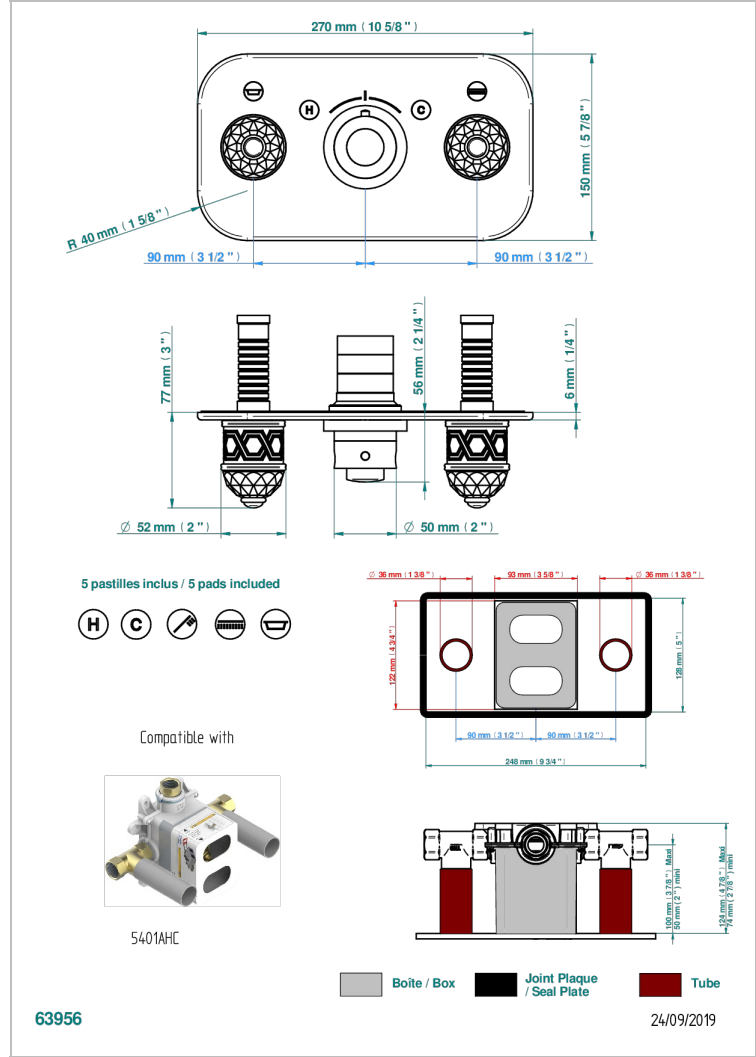

# DUOMO С ХРУСТАЛЕМ

U4F-5401BEH

Накладка с ручкой регулировки температуры и двумя маховиками для термостатического смесителя с горизонтальной установкой

## ХАРАКТЕРИСТИКИ

- Duomo с хрусталём
- Накладка с ручкой регулировки температуры и двумя маховиками для термостатического смесителя с горизонтальной установкой