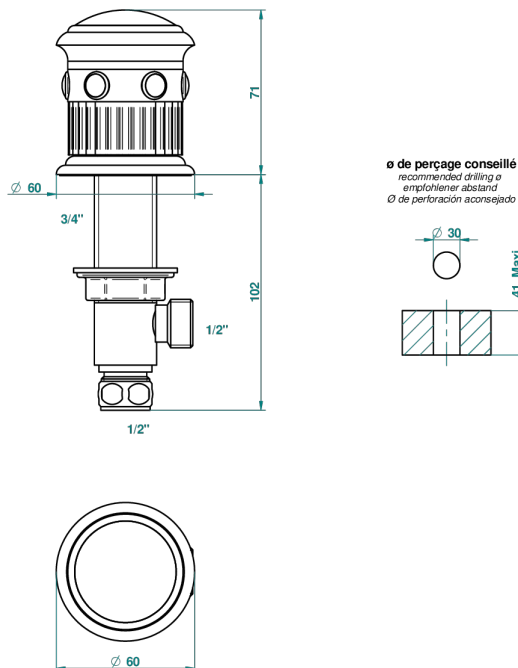

TROCADERO С ЧЕРНЫМ ОНИКСОМ

U7D-35

Вентиль 1/2", устанавливаемый на борту

THG[®]
PARIS

28683

18/11/2011

ХАРАКТЕРИСТИКИ

- Trocadéro с чёрным ониксом
- Вентиль 1/2", устанавливаемый на борту