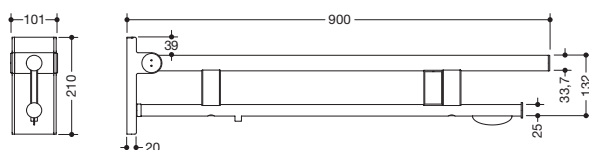

Abmessungen in mm

Oberflächen/Farben

Die Farbe AY läuft zum 31.03.2023 aus

Alternative Oberflächen

Technische Änderungen vorbehalten, 29.03.2022

HEWI Heinrich Wilke GmbH
Postfach 1260
D-34442 Bad Arolsen

Telefon: +49 5691 82-0
Telefax: +49 5691 82-319

info@hewi.de
www.hewi.com