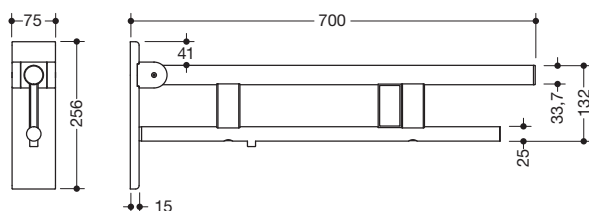

Abbildung ähnlich

Stützklappgriff Duo, Design B 900.50.203XA

- zwei parallele, übereinander angeordnete runde Griffebenen
- mit Spülauslösung (E-Ausführung)
- Ausführung rechts
- kann nach oben und gebremst nach unten geklappt werden
- blaue Taste (Wellensymbol) dient zum Auslösen der WC-Spülung
- Kabel mit freien Leitungsenden für Wandanschluss
- inkl. weißer Abdeckung für Unterputzdose
- Steuerspannung max. 30 V = SELV, PELV, Schaltstrom bis max. 2 A
- passend für alle gängigen UP-Spülkästen mit elektrischer Steuerung
- Ausladung 700 mm, 256 mm hoch und 75 mm breit, Durchmesser Oberholm 33,7 mm, Durchmesser Unterholm 25 mm
- belastbar bis 100 kg
- aus hochwertigem Edelstahl, matt geschliffen
- Wandplatte aus Polyamid mit integriertem Stahlkern und Abdeckung aus matt geschliffenem Edelstahl
- zur Montage mit korrosionsfreiem und geprüfem HEWI Befestigungsmaterial für unterschiedliche Wandaufbauten (separat zu bestellen)
- Dichtband zur Abdichtung der Befestigungspunkte ist im Lieferumfang enthalten
- Bodenstützen 900.50.020XA und 900.50.021XA nachrüstbar
- wird gemäß Verordnung (EU) 2017/745 über Medizinprodukte produziert
- erfüllt die Anforderungen nach ÖNORM B1600/1601 und SIA 500

Abmessungen in mm

Oberfläche

XA

Alternative Oberflächen

Chr

DX

DC

AY