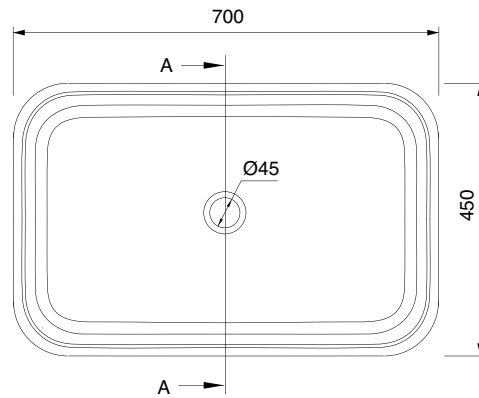

MIZU 70A

Art. 9008 - 70 x 45 Cm - 10 Kg - 25 L.

Lavabo da incasso

Built-in washbasin

Lavabo encastré

Einbauwaschbecken

Lavabo de encaje

Раковина умывальника встраиваемая

DIMA - TEMPLATE  
GABARIT - SCHABLONE  
PLANTILLA - ШАБЛОН

Tolleranza dimensioni  $\pm 5\%$

Dimension tolerance  $\pm 5\%$