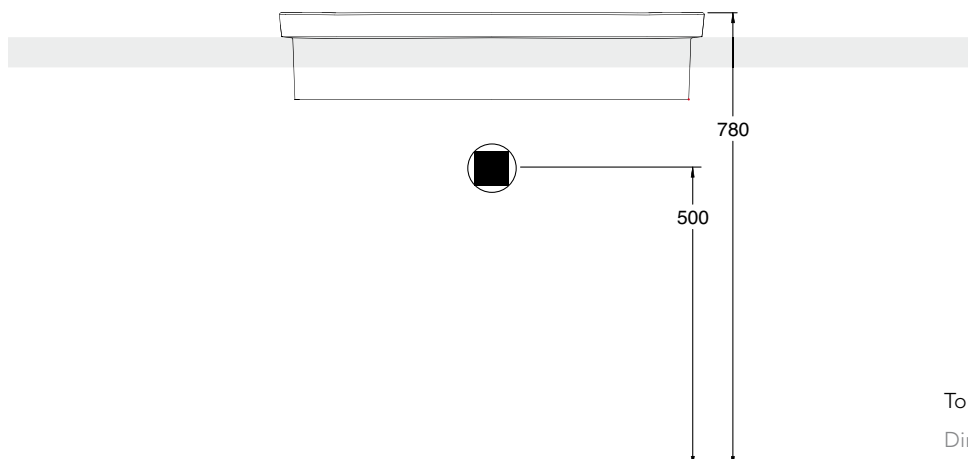

MIZU 70A

Art. 9008 - 70 x 45 Cm - 10 Kg - 25 L.

Lavabo da incasso

Built-in washbasin

Lavabo encastré

Einbauwaschbecken

Lavabo de encaje

Раковина умывальника встраиваемая

DIMA - TEMPLATE  
GABARIT - SCHABLONE  
PLANTILLA - ШАБЛОН

Tolleranza dimensioni  $\pm 5\%$

Dimension tolerance  $\pm 5\%$