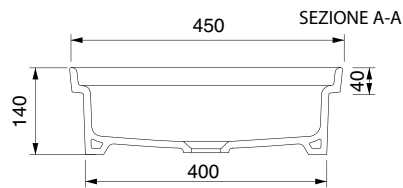

MIZU 70A

Art. 9008 - 70 x 45 Cm - 10 Kg - 25 L.

Lavabo da incasso

Built-in washbasin

Lavabo encastré

Einbauwaschbecken

Lavabo de encaje

Раковина умывальника встраиваемая

DIMA - TEMPLATE  
GABARIT - SCHABLONE  
PLANTILLA - ШАБЛОН

Tolleranza dimensioni  $\pm 5\%$

Dimension tolerance  $\pm 5\%$