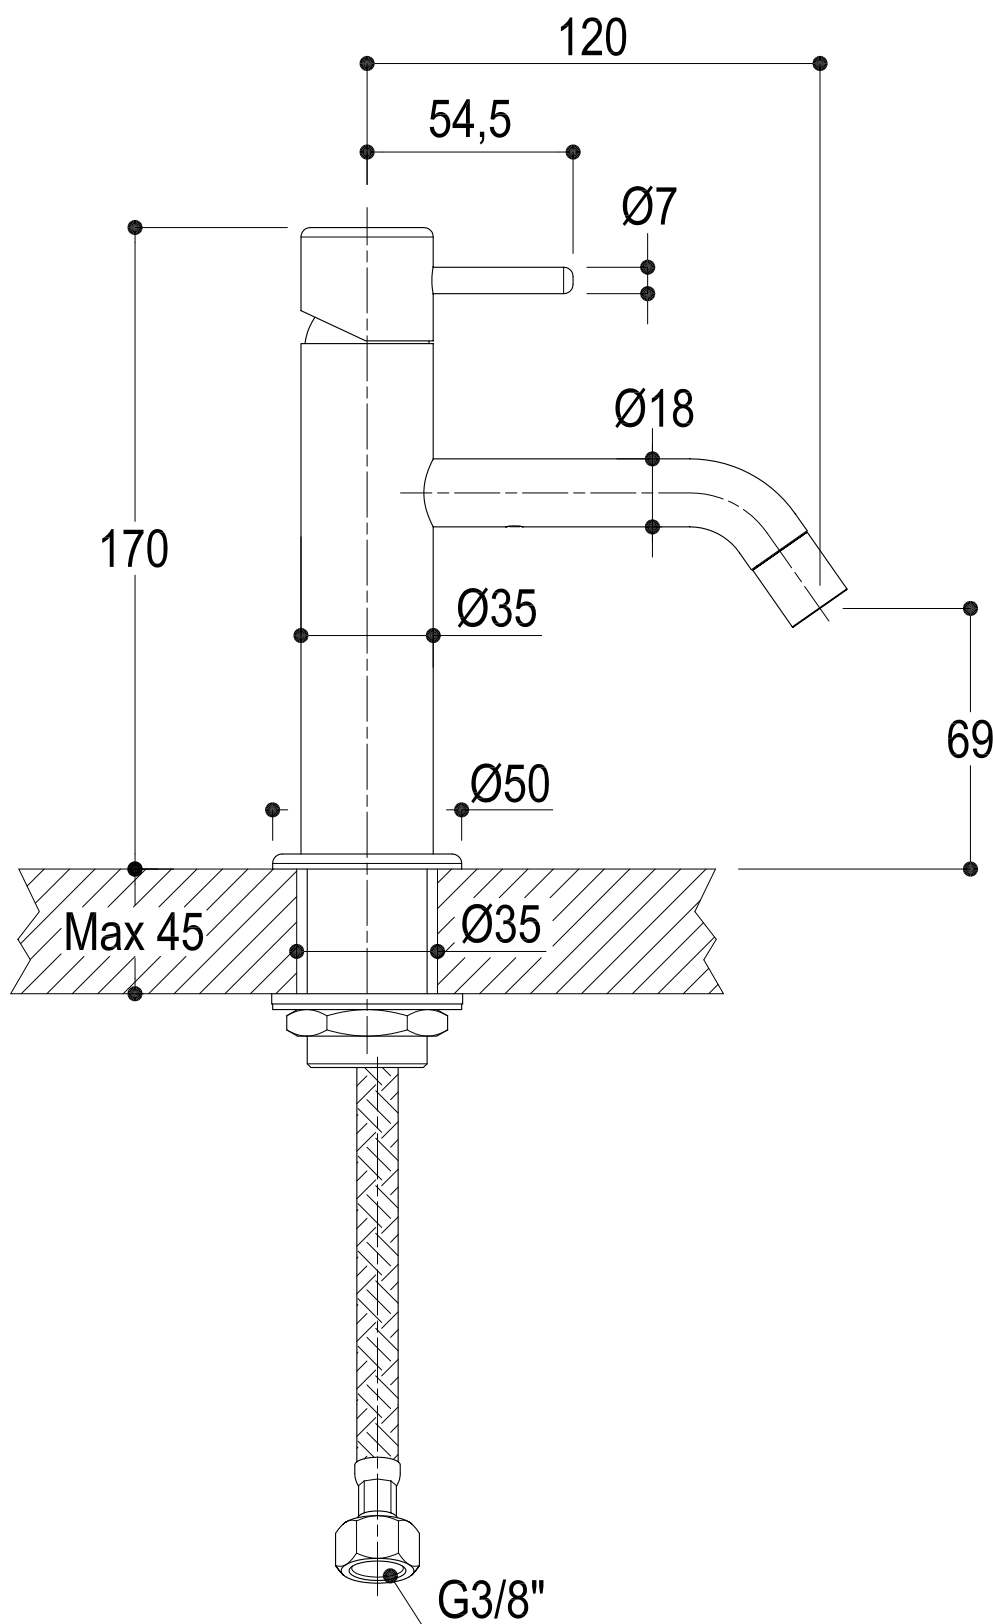

SCHEDA TECNICA / TECHNICAL DATA

| | | | | | | |
|---|---------------|--|-----------|--------|----------------|----------|
|  <p>Ritmonio RUBINETTERIE 13019 VARALLO _ (VC) _ ITALY</p> | SERIE | REVERSO | CODICE | 6023 | DATA EMISSIONE | 19/03/09 |
| | DENOMINAZIONE | Miscelatore monocomando per lavabo Single lever basin mixer | | | | |
| REVISIONE | EMESSO | ZUMELLA | APPROVATO | GIUSTO | | |