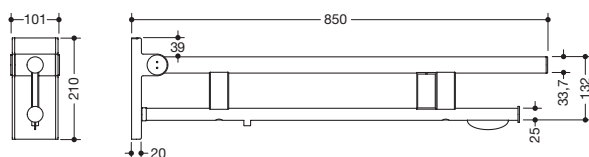

Abmessungen in mm

Oberflächen/Farben

Die Farbe AY läuft zum 31.03.2023 aus

Alternative Oberflächen

Technische Änderungen vorbehalten, 29.03.2022

HEWI Heinrich Wilke GmbH
Postfach 1260
D-34442 Bad Arolsen

Telefon: +49 5691 82-0
Telefax: +49 5691 82-319

info@hewi.de
www.hewi.com