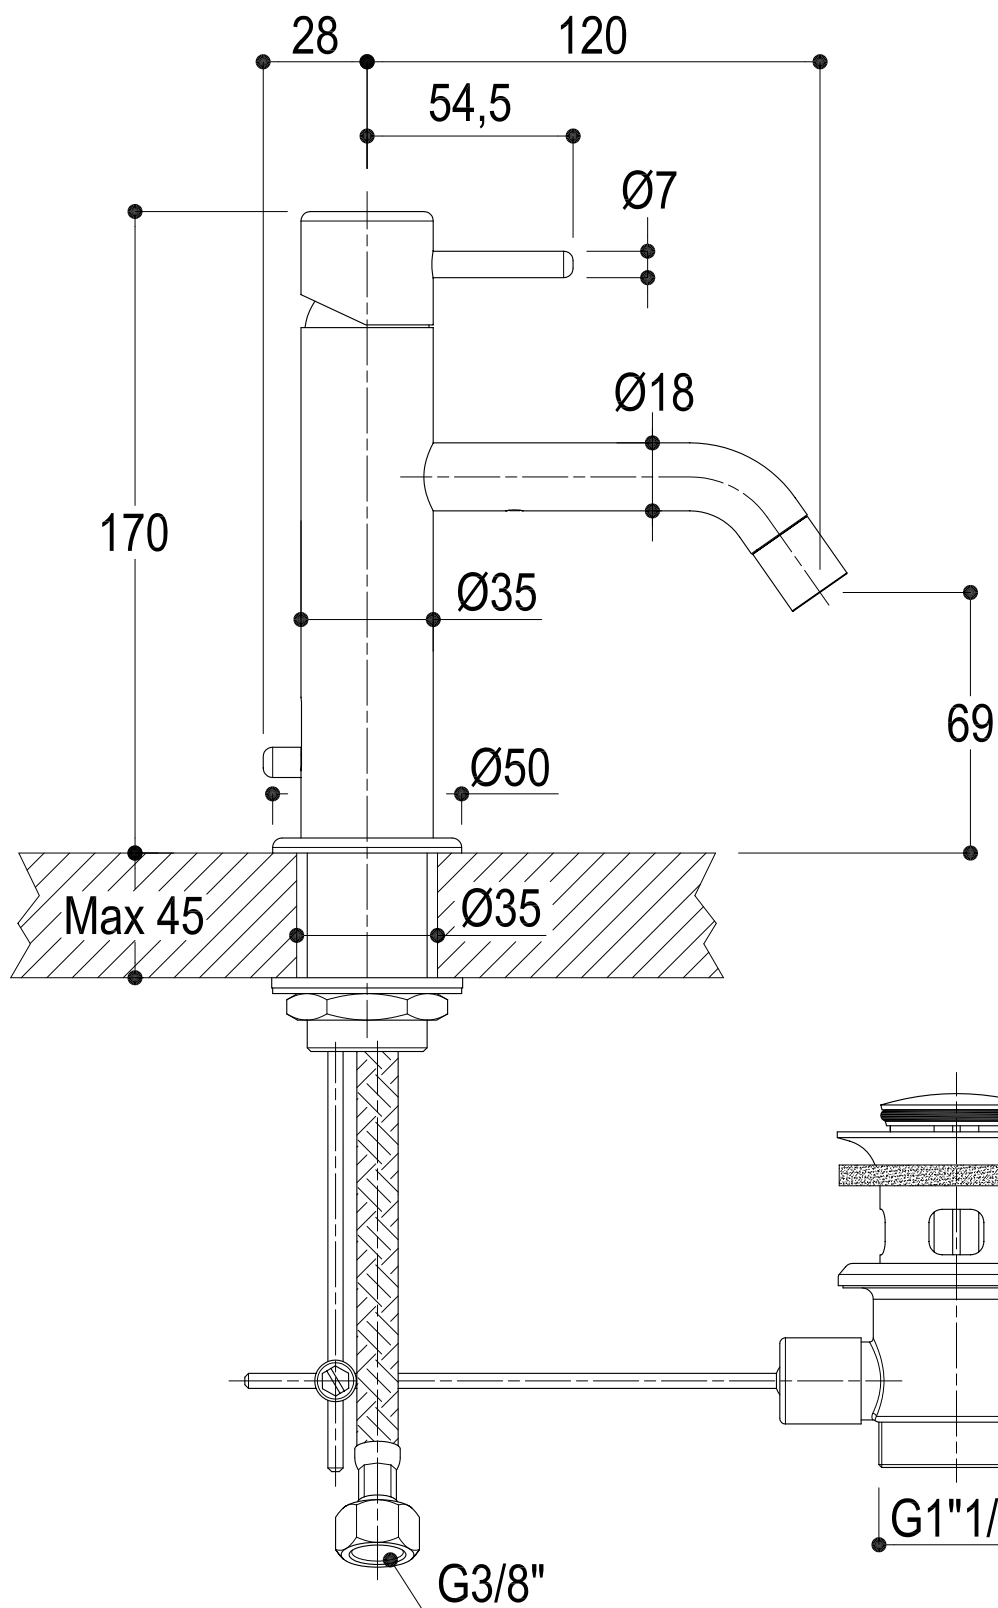

SCHEDA TECNICA / TECHNICAL DATA

 <p>Ritmonio RUBINETTERIE 13019 VARALLO - (VC) - ITALY</p>	SERIE	REVERSO	CODICE	6021	DATA EMISSIONE	19/03/09
	DENOMINAZIONE	Miscelatore monocomando per lavabo Single lever basin mixer				
REVISIONE	EMESSO	ZUMELLA	APPROVATO	GIUSTO		