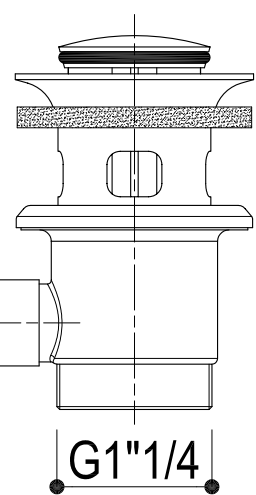

SCHEDA TECNICA / TECHNICAL DATA

 <p>Ritmonio RUBINETTERIE 13019 VARALLO - (VC) - ITALY</p>	SERIE	REVERSO	CODICE	6021	DATA EMISSIONE	19/03/09
	DENOMINAZIONE	Miscelatore monocomando per lavabo Single lever basin mixer				
REVISIONE	EMESSO	ZUMELLA	APPROVATO	GIUSTO		