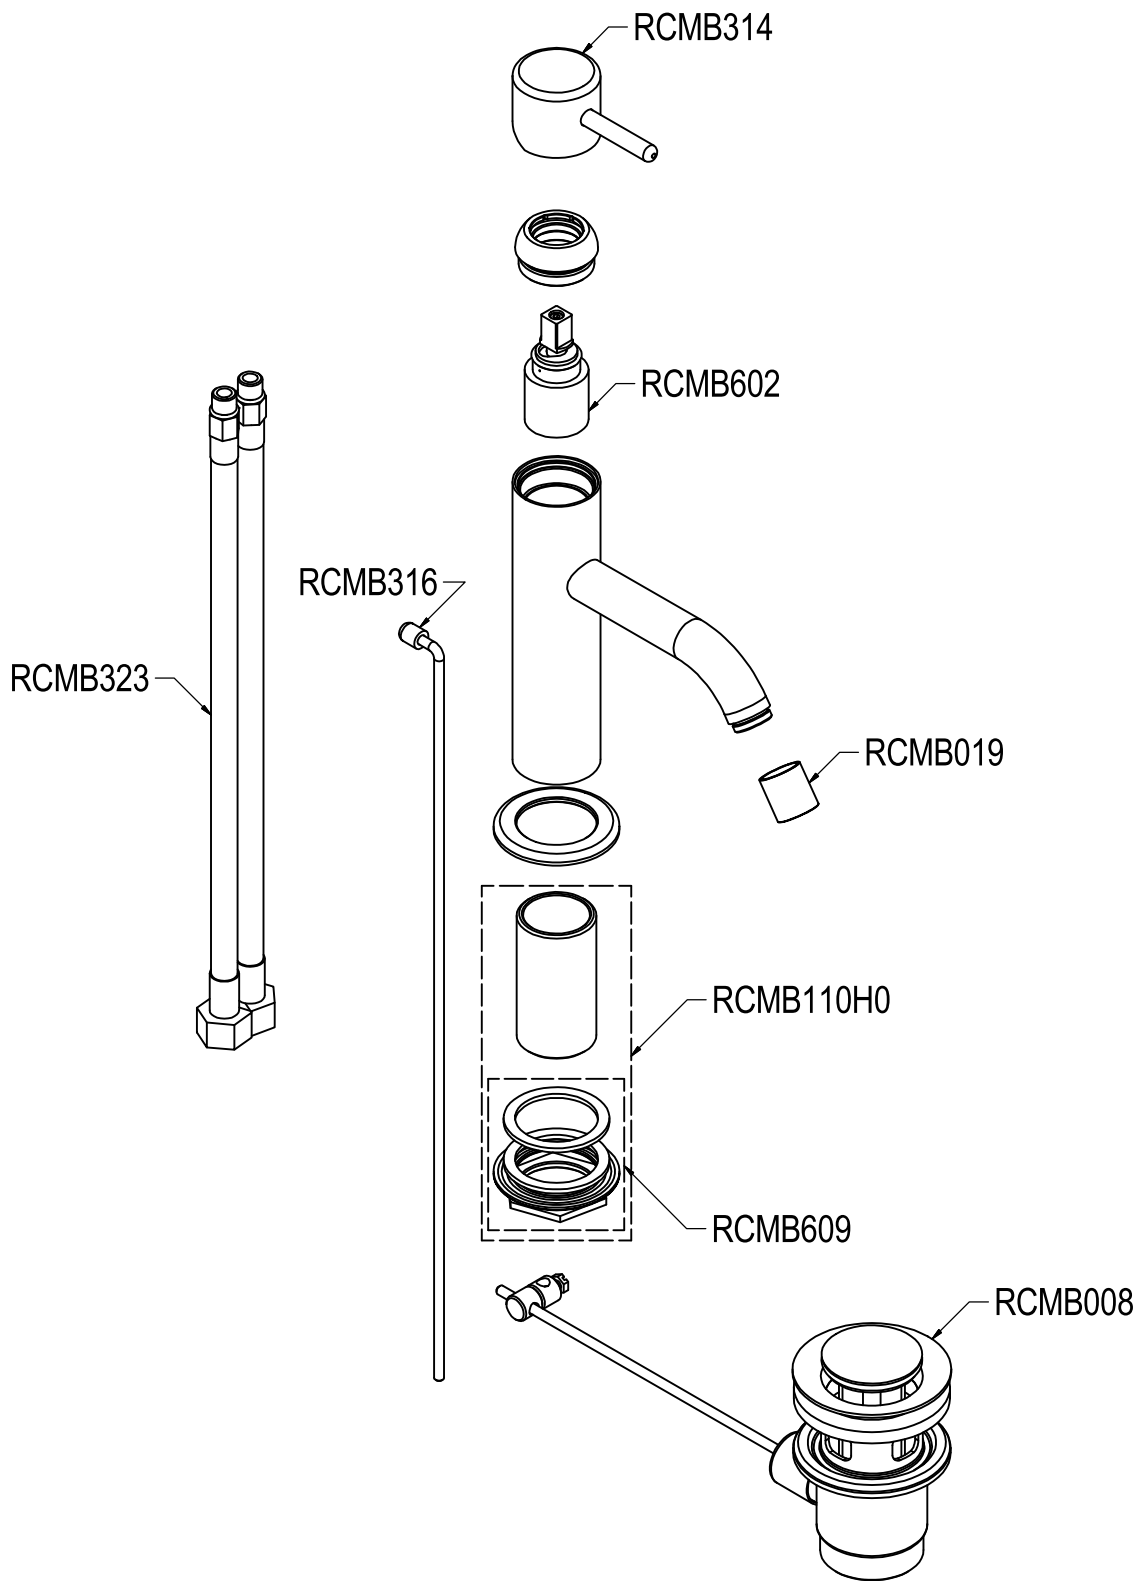

# SCHEDA TECNICA / TECHNICAL DATA

RUBINETTERIE RITMONIO S.R.L. si riserva tutti i diritti connessi con il presente documento e con l'oggetto o la materia ivi rappresentati con divieto di riprodurlo, utilizzarlo o renderlo accessibile a terzi in assenza di previa autorizzazione. Disegno CAD non modificabile a mano

**Ritmonio**  
Living a quality experience.  
13019 VARALLO - (VC) - ITALY

SERIE	REVERSO	CODICE	Q0BA6021-23-24	DATA EMISSIONE	09/03/16
DENOMINAZIONE	Miscelatore monocomando per lavabo Single lever basin mixer			REVISIONE	1
					03/04/17