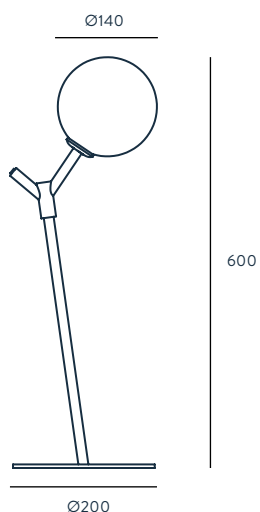

ATOM

DESIGNED BY AC STUDIO / 2017

S1214

ACABADOS

METAL
NEGRO MATE
ORO MATE

CRISTAL (INCLUIDO)
OPAL
TRANSPARENTE

MATERIALES

ACERO
VIDRIO SOPLADO