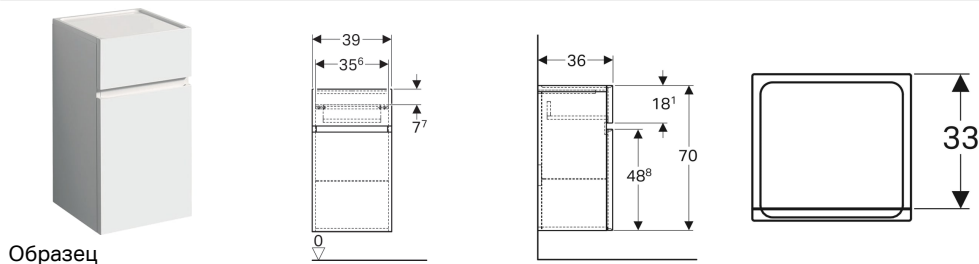

Шкафчик Geberit Renova Plan однодверный с одним выдвижным ящиком

Характеристики

- Подвесной
- С одной дверцей
- С выдвижным ящиком
- Утопленная ручка для открывания
- Дверь с демпфирующим механизмом
- Выдвижной ящик с самовтягивающимся механизмом

- Полка стеклянная съемная
- Сторона расположения петель: слева или справа
- С защитой от конденсата
- Фронтальная часть из МДФ
- Поставляется в собранном состоянии

Технические характеристики

Материал | Влагостойкое трехслойная ДСП

Объем поставки

- Шкафчик
- Крепеж
- Стеклянная полка

Арт. №	Цвет / поверхность	В	Н	Т
869020000	Белый / Высокоглянцевое покрытие	39 см	70 см	36 см
869021000	Лавовый / Матовое покрытие	39 см	70 см	36 см
869022000	Вяз / Структурированное покрытие	39 см	70 см	36 см
869023000	Дуб / Структурированное покрытие	39 см	70 см	36 см