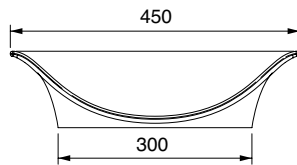

COVER mizu 45
Art. 9009 - 9 Kg

Coppia cover per Mizu 45
Couple of covers for Mizu 45
Paire capots pour Mizu 45
Coverpaar für Mizu 45
Par de tapas para Mizu 45
Пара крышек для Mizu 45

Tolleranza dimensioni $\pm 5\%$

Dimension tolerance $\pm 5\%$