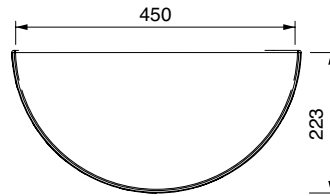

COVER mizu 45
Art. 9009 - 9 Kg

Coppia cover per Mizu 45
Couple of covers for Mizu 45
Paire capots pour Mizu 45
Coverpaar für Mizu 45
Par de tapas para Mizu 45
Пара крышек для Mizu 45

Tolleranza dimensioni $\pm 5\%$

Dimension tolerance $\pm 5\%$