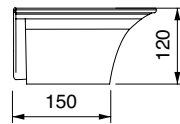

COVER mizu 45
Art. 9009 - 9 Kg

Coppia cover per Mizu 45
Couple of covers for Mizu 45
Paire capots pour Mizu 45
Coverpaar für Mizu 45
Par de tapas para Mizu 45
Пара крышек для Mizu 45

Tolleranza dimensioni $\pm 5\%$

Dimension tolerance $\pm 5\%$