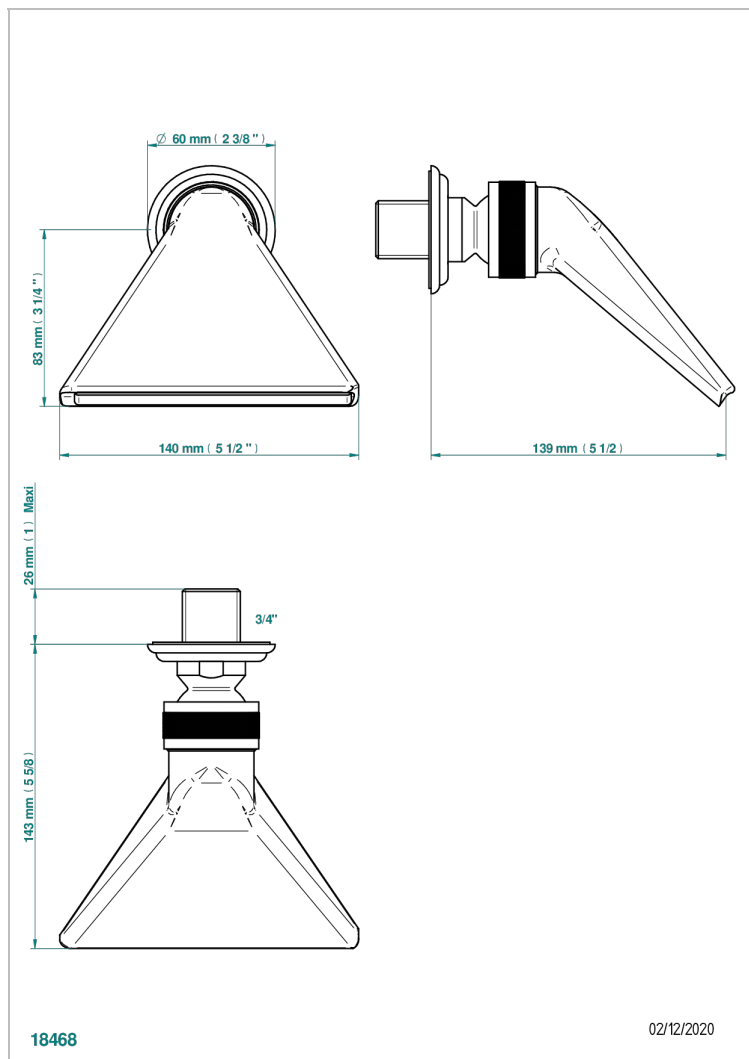

PANTHERE CO СВЕТЛЫМ ХРУСТАЛЕМ

A2H-3640

Лейка душевая Спорт 3/4"

THG[®]
PARIS

ХАРАКТЕРИСТИКИ

- Panthere со светлым хрусталём
- Лейка душевая Спорт 3/4"

ДОСТУПНЫЕ ВАРИАНТЫ ПОКРЫТИЙ

Blush PVD - H62
Graphite PVD - H64
Matt Umber PVD - H67
Matt blush PVD - H60
Matt graphite PVD - H65
Umber PVD - H66

Аранья (чёрный никель) - D24
Бронза - D01
Золото - F01
Матовая красная старинная медь - H07
Матовое золото - F07
Матовое светлое золото - F31

Матовый никель - C01
Матовый хром - C02
Никель - B01
Покрытие PVD бронза - F33
Покрытие PVD золотистый цвет - H52
Покрытие PVD латунь - H49