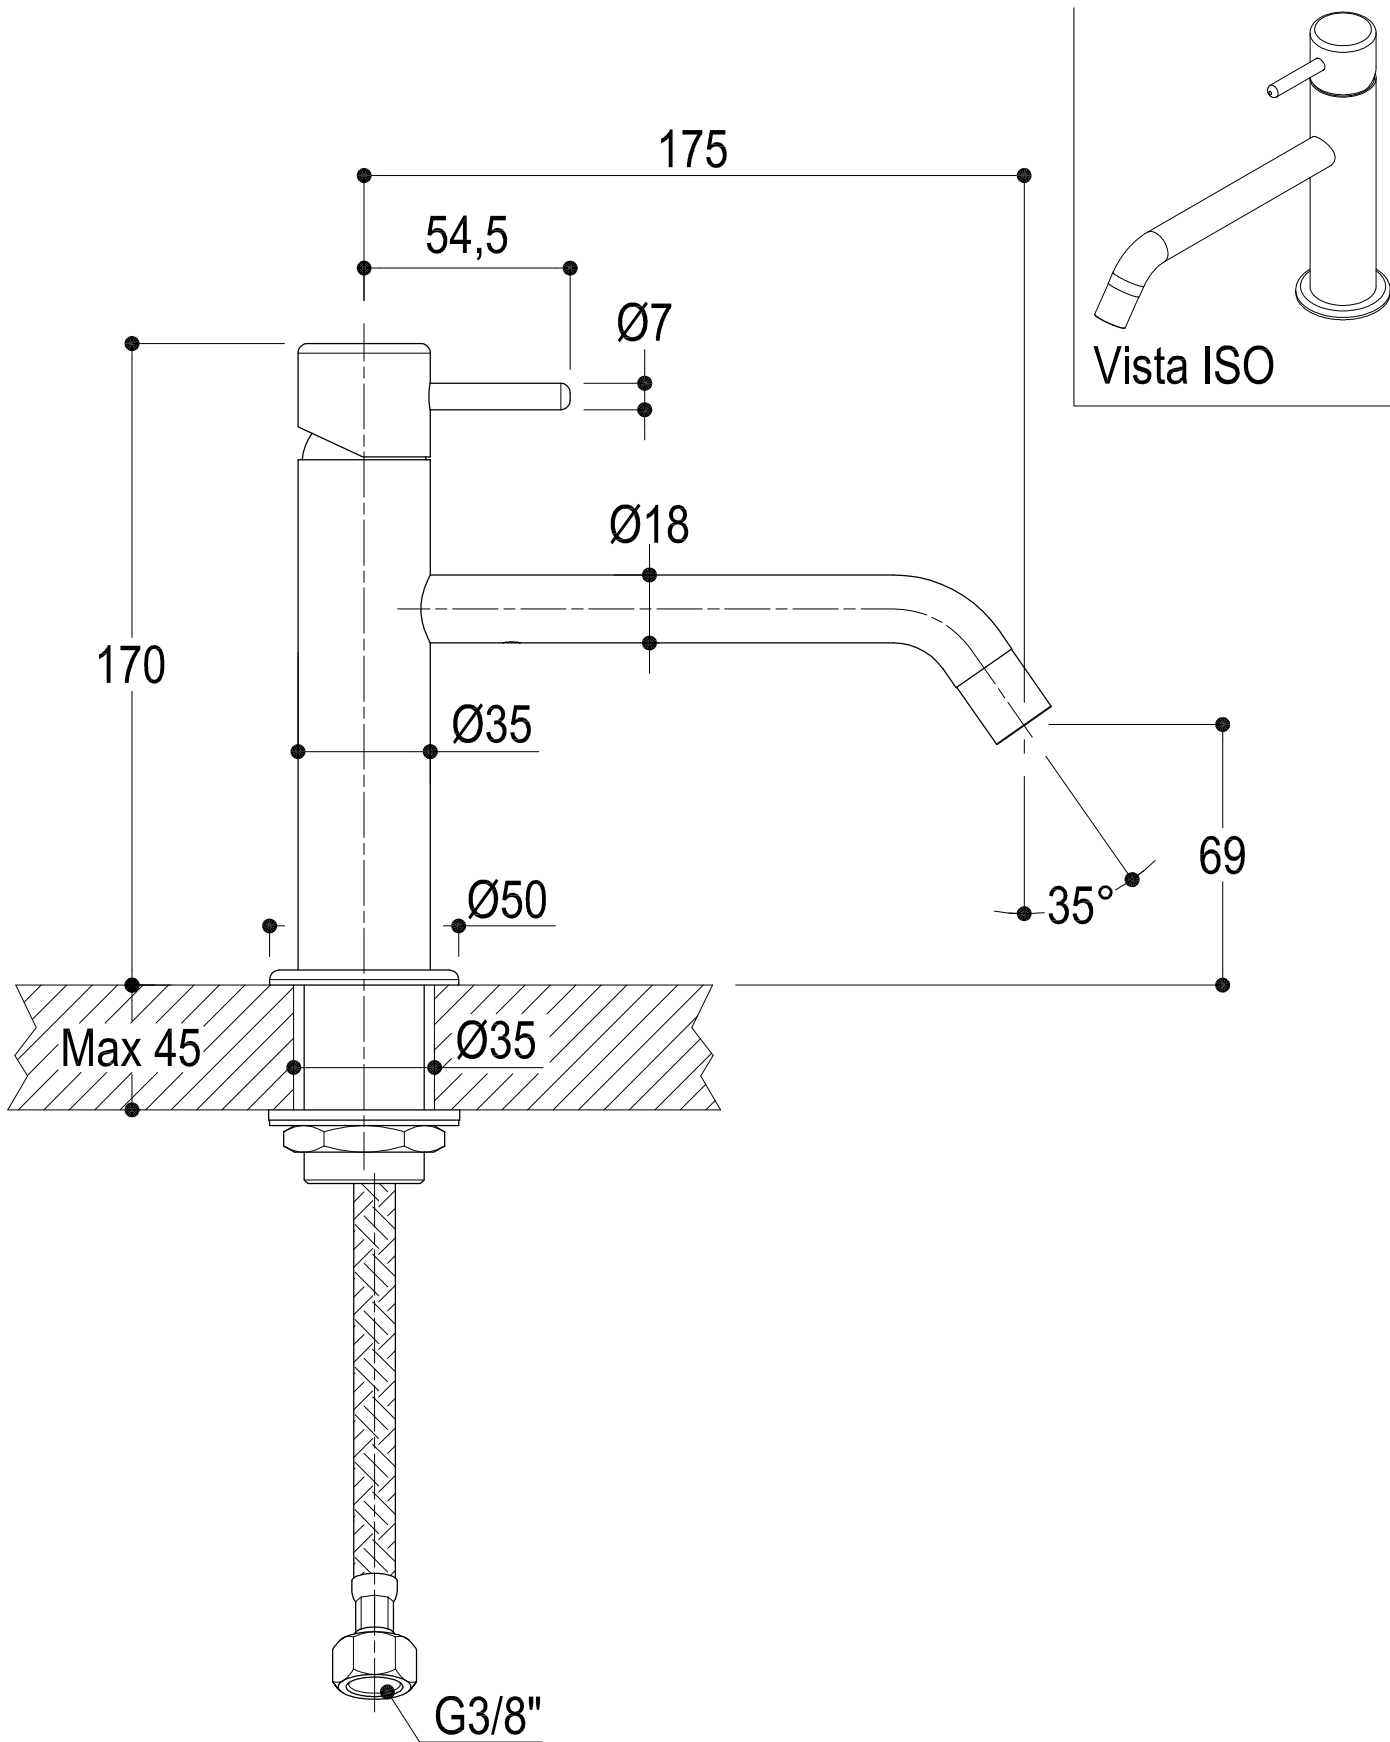

SCHEDA TECNICA / TECHNICAL DATA

 <p>Ritmonio RUBINETTERIE 13019 VARALLO _ (VC) _ ITALY</p>	SERIE	REVERSO	CODICE	6024	DATA EMISSIONE	05/12/12
	DENOMINAZIONE	Miscelatore monocomando per lavabo Single lever basin mixer				
REVISIONE	EMESSO	ZUMELLA	APPROVATO	GIUSTO		