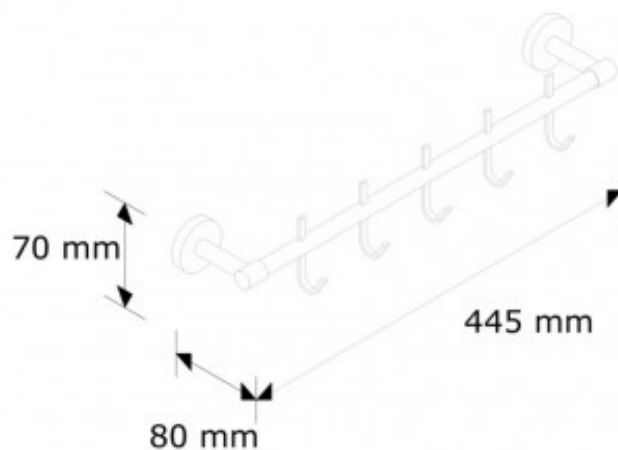

**ПОЛОТЕНЦЕДЕРЖАТЕЛЬ С 5  
КРЮЧКАМИ MERIDA HOTEL, ДЛИНА  
400 ММ**

Артикул: MHW11

**ОПИСАНИЕ**

**ТЕХНИЧЕСКИЕ ПАРАМЕТРЫ**

<b>высота</b>	7 см
<b>ширина</b>	47.5 см
<b>глубина</b>	8.5 см