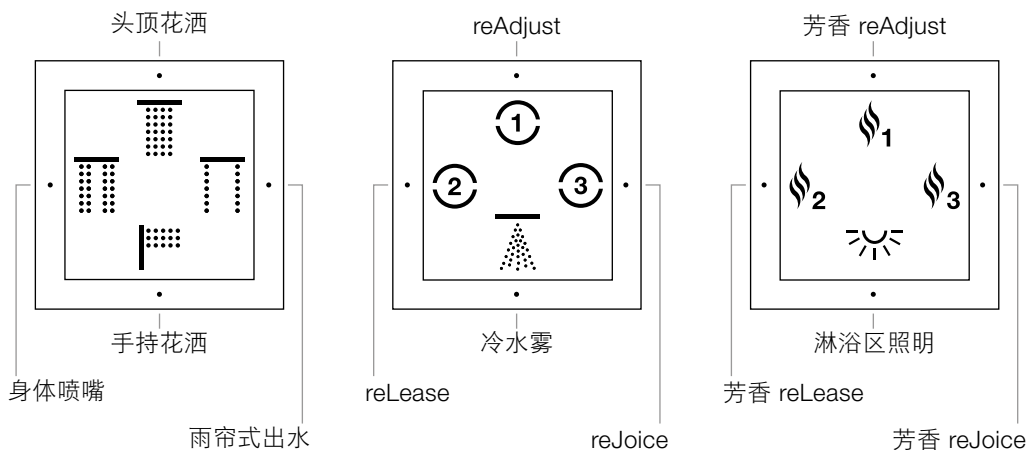

Dornbracht

Sensory Sky

给您带来露天淋浴的感觉。SENSORY SKY 让沐浴成为触摸所有感官的独特体验。不同形态的雨、雾、灯光和芳香相辅相成，组合成几种情景模式，其灵感来自大自然中的天气现象和情调氛围。

情景模式

① reAdjust

READJUST 情景使感官更敏锐。雾和温雨将每天受到的大量刺激减少到感觉舒缓惬意的最低程度，直到天空渐渐恢复晴朗，感知越来越清晰和强烈：这舒适干爽的林地芳香究竟从何而来？

② reRelease

RELEASE 情景如夏季阵雨，给人带来清洁和得到释放的感觉。在由不同形态的雨和几种温度组成的场景中，积聚已久的能量在似乎充满热带风味的清凉芬芳的气氛中得到尽情宣泄。

③ reJoyce

REJOICE 情景保护您、包容您、让您安定。外侧的雨帘会成为光线的投影面，水滴闪耀出彩虹般的颜色。色彩和芳香的组合多姿多彩、相辅相成，逐渐触摸到所有感官。

操作逻辑

功能

- 通过任意按压或转动即可启用。
- 等待显示：已选中一项功能但未准备就绪时，相应的图标会闪烁。准备就绪后，停止闪烁。
- 按下对应的按钮可停用已启用的单项功能。
- 按下温度或水量的旋转式控制器可停用已启用的全部功能。
- 自定义配置：如果同时启用了多个出水孔，通过长按对应于某一出水孔的按钮可以单独调节该出水孔的出水温度和水量。同时按下两个旋转式控制器后，温度和水量会恢复为默认值。
- 缓存功能：自定义的设置在水停后会保留五分钟。