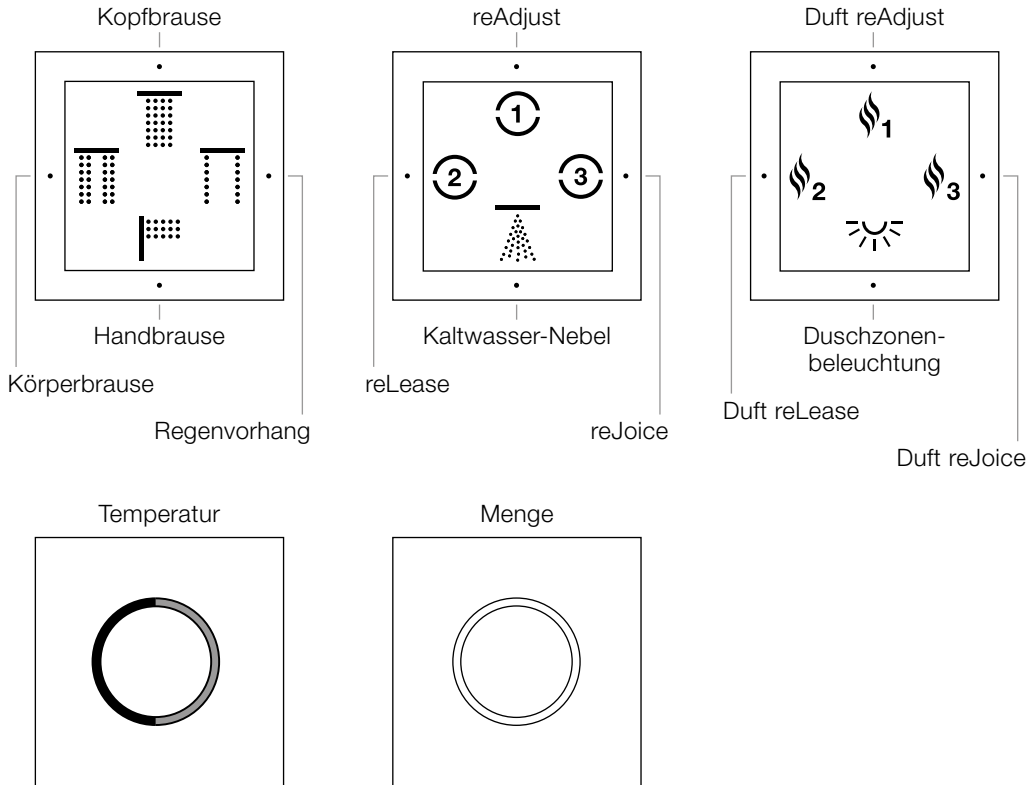

Bedienlogik

Funktionen

- Aktivierung durch beliebiges Drücken oder Drehen.
- Warteanzeige: Wenn eine Funktion ausgewählt wurde, aber noch nicht betriebsbereit ist, blinkt das entsprechende Symbol. Das Blinken erlischt mit Betriebsbereitschaft.
- Deaktivierung einzelner aktiver Funktionen durch Drücken der jeweiligen Taste.
- Deaktivierung aller aktiven Funktionen durch Drücken des Drehreglers für Temperatur oder Menge.
- Individuelle Konfiguration: Sind mehrere Auslassstellen gleichzeitig aktiv, können Temperatur und Menge einer gewünschten Auslassstelle nach langem Drücken der jeweiligen Taste individuell eingestellt werden. Durch gleichzeitiges Drücken beider Drehregler werden Temperatur und Menge wieder auf die voreingestellten Werte zurückgesetzt.
- Pausenfunktion: Individuelle Einstellungen bleiben nach dem Ausstellen des Wassers fünf Minuten lang gespeichert.