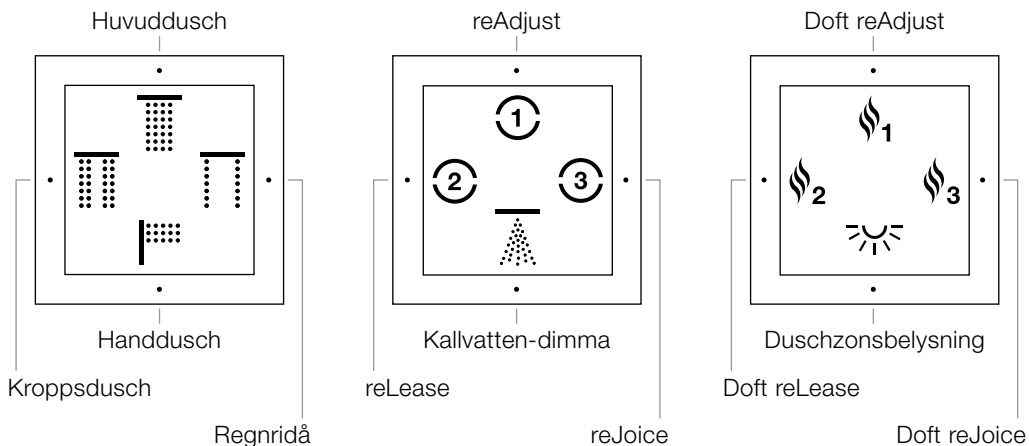

Manövreringskoncept

Funktioner

- Aktivering genom att valfritt trycka eller vrida.
- Vänta-signal: När den funktion som har valts inte är klar att användas än blinkar den tillhörande symbolen. Blinkandet upphör när funktionen är tillgänglig igen.
- Tryck på tillhörande knapp för att avsluta enskilda aktiva funktioner.
- Tryck på vredet för temperatur eller mängd för att avsluta alla aktiva funktioner.
- Individuell konfiguration: Om flera vattenutlopp är aktiva samtidigt kan temperatur och mängd för ett önskat vattenutlopp ställas in individuellt genom att hålla den tillhörande knappen intryckt under längre tid. Genom att trycka in båda vreden samtidigt återställs temperatur och mängd till de förinställda värdena.
- Pausfunktion: Individuella inställningar sparas fem minuter efter det att vattnet har stängts av.