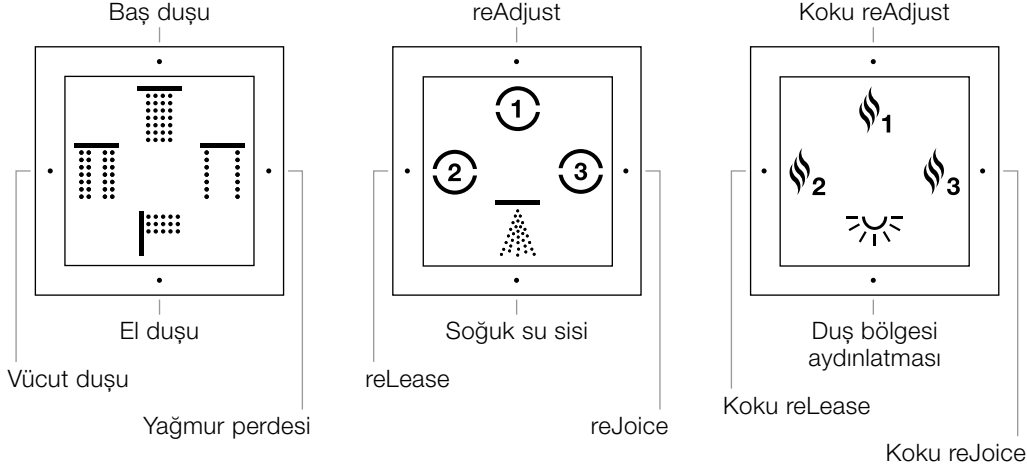

Kullanım prensibi

Fonksiyonlar

- İstenilen şekilde basılarak veya döndürülerek aktifleştirilir.
- Bekleme göstergesi: Eğer bir fonksiyon seçilmişse ancak henüz çalışmaya hazır değilse ilgili sembol yanıp söner. Fonksiyon çalışmaya hazır olduğu anda yanıp sönmeye kaybolur.
- Aktif olan münferit fonksiyonlar ilgili buton basılarak devre dışı bırakılır.
- Aktif olan tüm fonksiyonlar, sıcaklığın ve miktarın ayarlandığı düğmeye basılarak devre dışı bırakılır.
- Kişiyi özel konfigürasyon: Eğer aynı anda birden fazla çıkış noktası aktifse, arzu edilen bir çıkış noktasındaki sıcaklık ve miktar ilgili butona uzun süre basmak şartıyla kişiyi özel olarak ayarlanabilir. Her iki düğmeye aynı anda basıldığında da sıcaklık ve miktar tekrar önceden ayarlanmış olan değerlere geri döner.
- Ara verme fonksiyonu: Kişiyi özel ayarlar su kapatıldıktan sonra beş dakika boyunca hafızada kayıtlı tutulur.