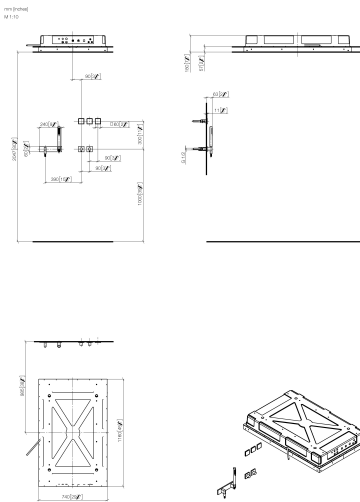

Для данного артикула требуются комплектующие.

Душ - Sensory Sky

SENSORY SKY^{ATT} Luxury Shower - Нержавеющая сталь сатинированная / платина

Артикулный номер: 41 260 979-89

размерный чертеж

Все величины в мм / дюймах = мм x 0,0394